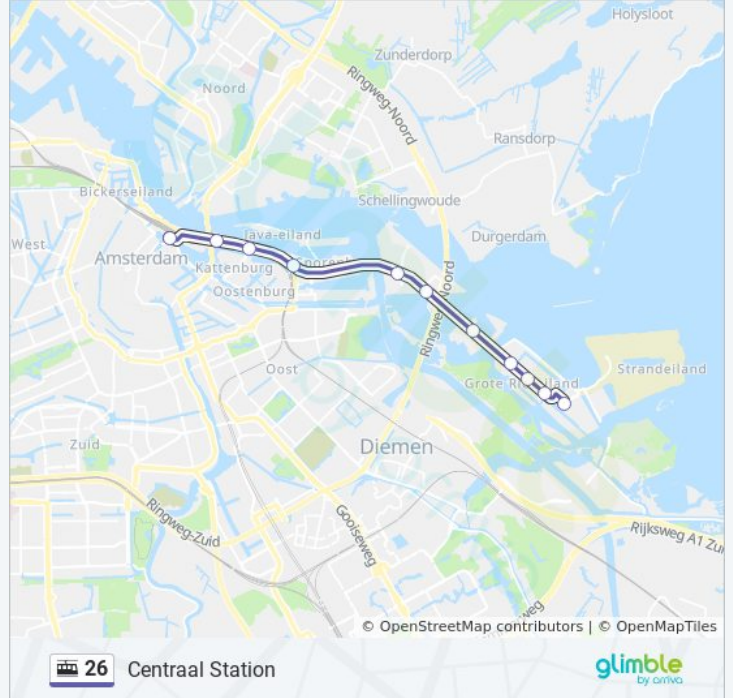

### Richting: Centraal Station

11 haltes

[BEKIJK LIJNDIENSTROOSTER](#)

Ijburg  
Lumierestraat  
Diemerparklaan  
Vennepluimstraat  
Steigereiland  
Bob Haarmslaan  
Zuiderzeeweg  
Rietlandpark  
Kattenburgerstraat  
Muziekgeb. Bimhuis  
Centraal Station

### tram 26 dienstrooster

Centraal Station Dienstrooster Route:

maandag	00:09 - 23:59
dinsdag	00:09 - 23:59
woensdag	00:09 - 23:59
donderdag	00:09 - 23:59
vrijdag	00:09 - 23:59
zaterdag	00:09 - 23:58
zondag	00:08 - 23:59

### Tram 26 info

**Route:** Centraal Station

**Haltes:** 11

**Ritduur:** 19 min

**Samenvatting Lijn:**

## Richting: IJburg

11 haltes

[BEKIJK LIJNDIENSTROOSTER](#)

Centraal Station  
 Muziekgeb. Bimhuis  
 Kattenburgerstraat  
 Rietlandpark  
 Zuiderzeeweg  
 Bob Haarmslaan  
 Steigereiland  
 Vennepluimstraat  
 Diemerparklaan  
 Lumierestraat  
 IJburg