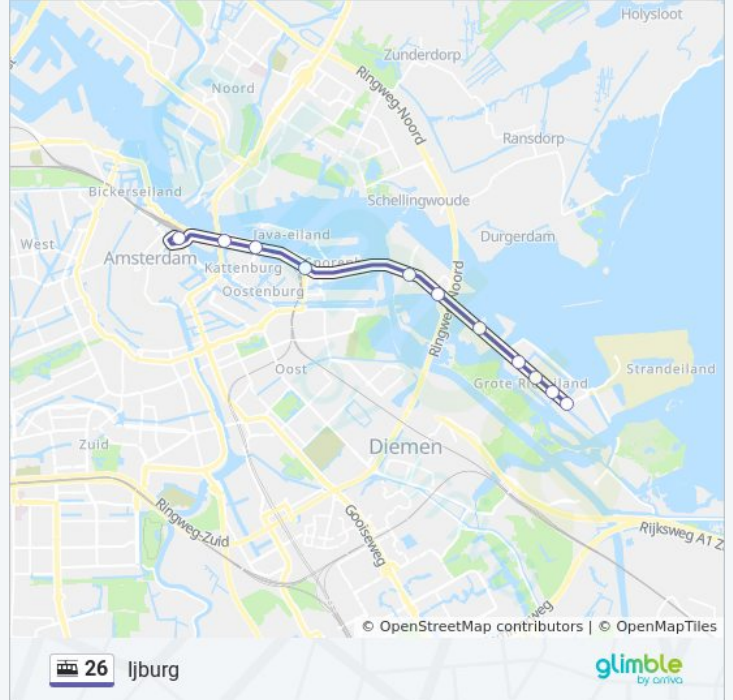

### Richting: Centraal Station

11 haltes

[BEKIJK LIJNDIENSTROOSTER](#)

Ijburg  
Lumierestraat  
Diemerparklaan  
Vennepluimstraat  
Steigereiland  
Bob Haarmslaan  
Zuiderzeeweg  
Rietlandpark  
Kattenburgerstraat  
Muziekgeb. Bimhuis  
Centraal Station

## Richting: IJburg

11 haltes

[BEKIJK LIJNDIENSTROOSTER](#)

Centraal Station  
 Muziekgeb. Bimhuis  
 Kattenburgerstraat  
 Rietlandpark  
 Zuiderzeeweg  
 Bob Haarmslaan  
 Steigereiland  
 Vennepluimstraat  
 Diemerparklaan  
 Lumierestraat  
 IJburg

## tram 26 dienstrooster

IJburg Dienstrooster Route:

maandag	00:00 - 23:50
dinsdag	00:00 - 23:50
woensdag	00:00 - 23:50
donderdag	00:00 - 23:50
vrijdag	00:00 - 23:50
zaterdag	00:00 - 23:50
zondag	00:00 - 23:50

## Tram 26 info

**Route:** IJburg

**Haltes:** 11

**Ritduur:** 20 min

**Samenvatting Lijn:**

26 tram dienstroosters en routekaarten zijn beschikbaar als online PDF op [moovitapp.com](https://moovitapp.com). Gebruik de [Moovit-app](#) om live de vertrektijden van bus-, trein- en metrolijnen te bekijken, en stap-per-stap wegbeschrijvingen voor alle OV-lijnen in Netherlands.