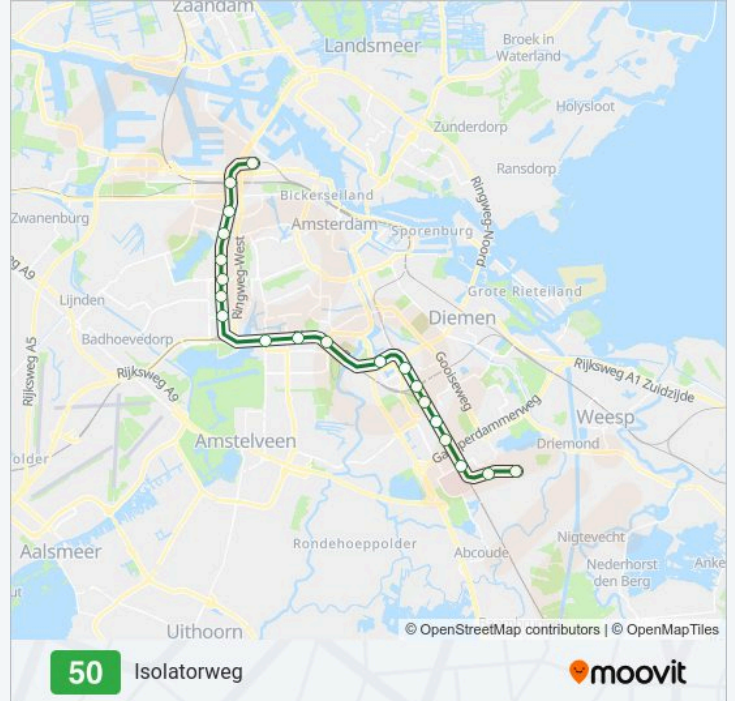

Gein

[Download De App](#)

De metrolijn 50 (Gein) heeft 2 routes. Op werkdagen zijn de diensturen:

(1) Gein: 00:02 - 23:47(2) Isolatorweg: 00:12 - 23:51

Kijk in de gratis glimble reisapp voor de dichtstbijzijnde halte van metro 50 en hoe laat de eerstvolgende metro 50 aankomt.

## Richting: Isolatorweg

20 haltes

[BEKIJK LIJNDIENSTROOSTER](#)

- Gein
- Reigersbos
- Holendrecht
- Bullewijk
- Bijlmer Arena
- Strandvliet
- Duivendrecht
- Van Der Madeweg
- Overamstel
- Rai
- Zuid
- Amstelveenseweg
- Henk Sneevlietweg
- Heemstedestraat
- Lelylaan
- Postjesweg
- Jan Van Galenstraat
- De Vluchtlaan

## metro 50 dienstrooster

Isolatorweg Dienstrooster Route:

maandag	00:12 - 23:51
dinsdag	00:12 - 23:51
woensdag	00:12 - 23:51
donderdag	00:12 - 23:51
vrijdag	00:12 - 23:51
zaterdag	00:12 - 23:51
zondag	00:12 - 23:51

## Metro 50 info

**Route:** Isolatorweg

**Haltes:** 20

**Ritduur:** 37 min

**Samenvatting Lijn:**

Sloterdijk

Isolatorweg

50 metro dienstroosters en routekaarten zijn beschikbaar als online PDF op [moovitapp.com](https://moovitapp.com). Gebruik de Moovit-app om live de vertrektijden van bus-, trein- en metrolijnen te bekijken, en stap-per-stap wegbeschrijvingen voor alle OV-lijnen in Netherlands.