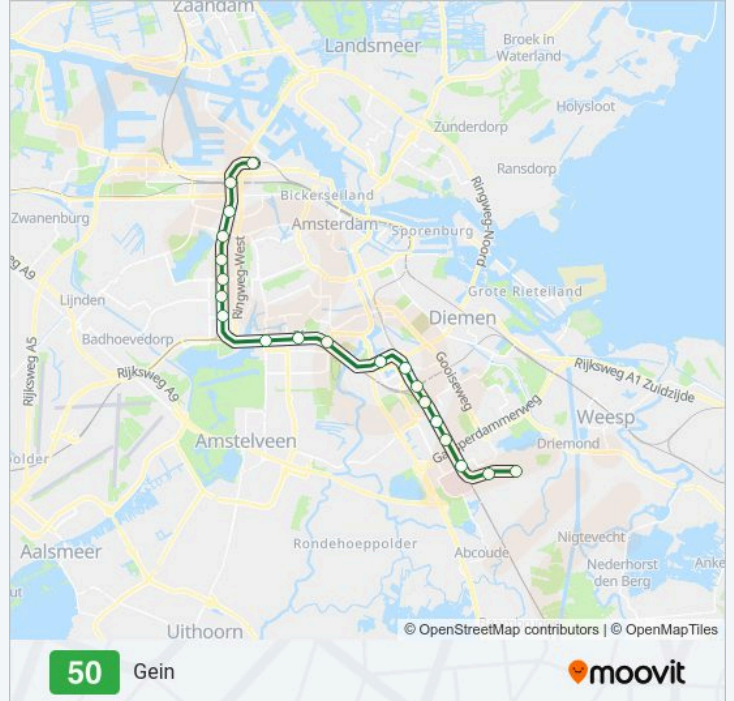

Gein

[Download De App](#)

De metrolijn 50 (Gein) heeft 2 routes. Op werkdagen zijn de diensturen:

(1) Gein: 00:02 - 23:47(2) Isolatorweg: 00:12 - 23:51

Kijk in de gratis glimble reisapp voor de dichtstbijzijnde halte van metro 50 en hoe laat de eerstvolgende metro 50 aankomt.

**Richting: Gein**

20 haltes

[BEKIJK LIJNDIENSTROOSTER](#)

Isolatorweg  
Sloterdijk  
De Vlughtlaan  
Jan Van Galenstraat  
Postjesweg  
Lelylaan  
Heemstedestraat  
Henk Sneevlietweg  
Amstelveenseweg  
Zuid  
Rai  
Overamstel  
Van Der Madeweg  
Duivendrecht  
Strandvliet  
Bijlmer Arena  
Bullewijk  
Holendrecht  
Reigersbos  
Gein

**metro 50 dienstrooster**

Gein Dienstrooster Route:

maandag	00:02 - 23:47
dinsdag	00:02 - 23:47
woensdag	00:02 - 23:47
donderdag	00:02 - 23:47
vrijdag	00:02 - 23:47
zaterdag	00:02 - 23:47
zondag	00:02 - 23:47

## Richting: Isolatorweg

20 haltes

[BEKIJK LIJNDIENSTROOSTER](#)

- Gein
- Reigersbos
- Holendrecht
- Bullewijk
- Bijlmer Arena
- Strandvliet
- Duivendrecht
- Van Der Madeweg
- Overamstel
- Rai
- Zuid
- Amstelveenseweg
- Henk Sneevlietweg
- Heemstedestraat
- Lelylaan
- Postjesweg
- Jan Van Galenstraat
- De Vluchtlaan