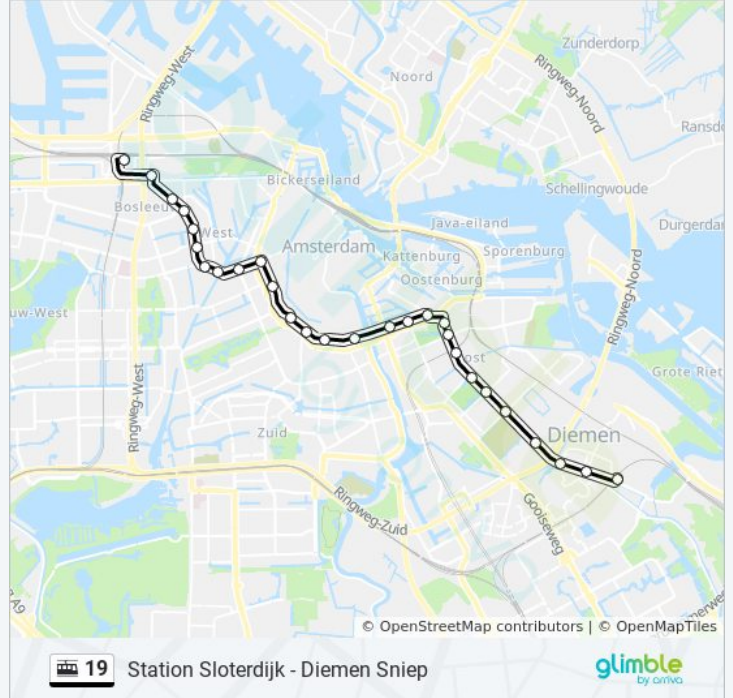

tram 19 dienstrooster

Diemen Sniep Dienstrooster Route:

maandag	00:04 - 23:47
dinsdag	00:02 - 23:47
woensdag	00:02 - 23:47
donderdag	00:02 - 23:47
vrijdag	00:02 - 23:47
zaterdag	00:02 - 23:54
zondag	00:09 - 23:49

Tram 19 info

Route: Diemen Sniep

Haltes: 28

Ritduur: 48 min

Samenvatting Lijn:

Hogeweg

Hugo De Vrieslaan

Kruislaan

Brinkstraat

Arent Krijtsstraat

Diemen, Diemerbrug

Diemen, Diemen Sniep

Richting: Station Sloterdijk

28 haltes

[BEKIJK LIJNDIENSTROOSTER](#)

Diemen Sniep

Tram 19 info

Route: Station Sloterdijk

Haltes: 28

Ritduur: 48 min

Samenvatting Lijn:

Rozengracht

Bilderdijkstraat

Willem De Zwijgerlaan