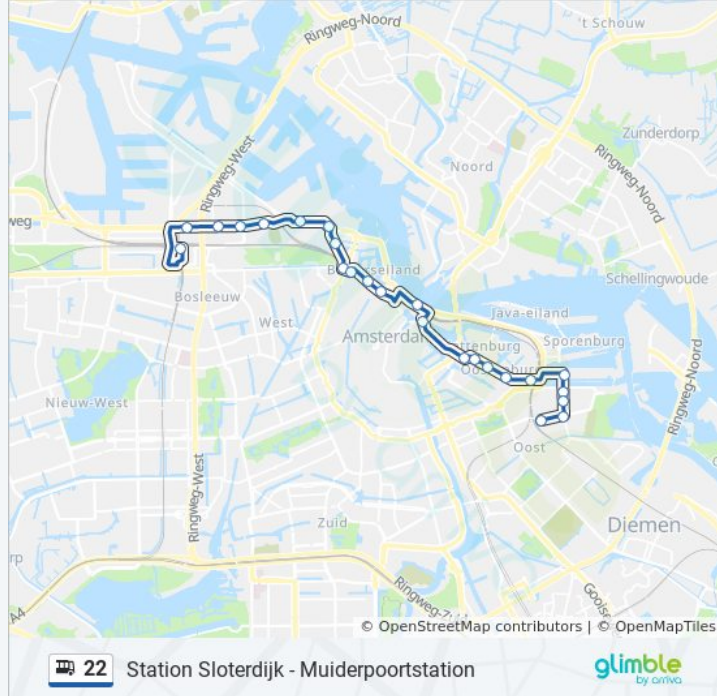

Zaanstraat

Spaarndammerstraat

Assendelftstraat

Nassauplein

Haarlemmerplein

Buiten Oranjestraat

Buiten Brouwersstraat

Centraal Station

bus 22 dienstrooster

Station Sloterdijk Dienstrooster Route:

maandag	00:06 - 23:51
dinsdag	00:09 - 23:51
woensdag	00:09 - 23:51
donderdag	00:09 - 23:51
vrijdag	00:09 - 23:51
zaterdag	00:09 - 23:54
zondag	00:09 - 23:51

Bus 22 info

Route: Station Sloterdijk

Haltes: 24

Ritduur: 38 min

Samenvatting Lijn:

Zaanstraat

Spaarndammerdijk

Contactweg

Kabelweg

La Guardiaweg

Station Sloterdijk (Perron M)

22 bus dienstroosters en routekaarten zijn beschikbaar als online PDF op moovitapp.com. Gebruik de [Moovit-app](#) om live de vertrektijden van bus-, trein- en metrolijnen te bekijken, en stap-per-stap wegbeschrijvingen voor alle OV-lijnen in Netherlands.