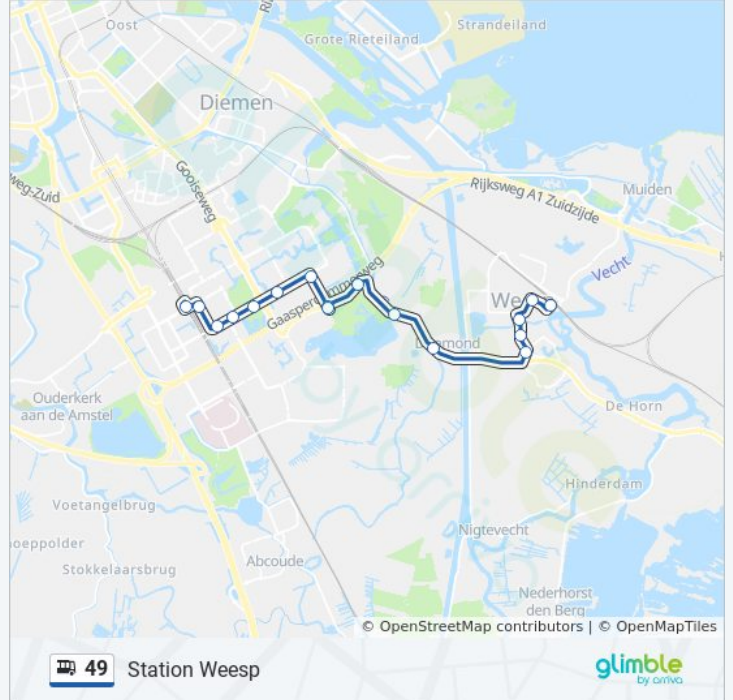

Bus 49 info

Route: Station Bijlmer Arena

Haltes: 17

Ritduur: 25 min

Samenvatting Lijn:

Richting: Station Weesp

16 haltes

[BEKIJK LIJNDIENSTROOSTER](#)

Amsterdam, Station Bijlmer Arena (Perron K)

Haardstee

Hakfort

Hogevecht

Kelbergen

Kraaienneststation

Gaasperplas

Gaasperplas

bus 49 dienstrooster

Station Weesp Dienstrooster Route:

maandag	06:02 - 19:00
dinsdag	06:02 - 19:00
woensdag	06:02 - 19:00
donderdag	06:02 - 19:00
vrijdag	06:02 - 19:00
zaterdag	Niet Operationeel
zondag	Niet Operationeel

Bus 49 info

Route: Station Weesp

Haltes: 16

Ritduur: 23 min

Samenvatting Lijn:

49 bus dienstroosters en routekaarten zijn beschikbaar als online PDF op moovitapp.com. Gebruik de [Moovit-app](#) om live de vertrektijden van bus-, trein- en metrolijnen te bekijken, en stap-per-stap wegbeschrijvingen voor alle OV-lijnen in Netherlands.