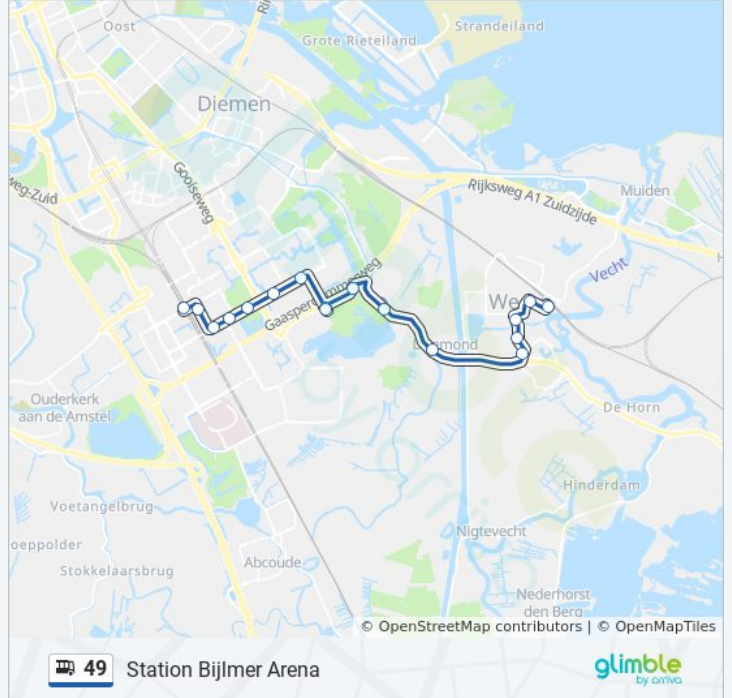

49

Station Bijlmer Arena

Download De App

De buslijn 49 (Station Bijlmer Arena) heeft 2 routes. Op werkdagen zijn de diensturen:

(1) Station Bijlmer Arena: 06:25 - 19:25(2) Station Weesp: 06:02 - 19:00

Kijk in de gratis glimble reisapp voor de dichtstbijzijnde halte van bus 49 en hoe laat de eerstvolgende bus 49 aankomt.

Richting: Station Bijlmer Arena

17 haltes

[BEKIJK LIJNDIENSTROOSTER](#)

Weesp, Station Weesp
J.H.Leopoldhof
Casparuslaan
V. Houten Ind.Park
Van Houtenlaan
Geinbrug
Reigersbroeck
Gaasp
Gaasperplas
Gaasperplas
Kraaienneststation
Kelbergen
Nelson Mandelapark
Hogevecht
Hakfort
Haardstee
Amsterdam, Station Bijlmer Arena (Perron K)

bus 49 dienstrooster

Station Bijlmer Arena Dienstrooster Route:

maandag	06:25 - 19:25
dinsdag	06:25 - 19:25
woensdag	06:25 - 19:25
donderdag	06:25 - 19:25
vrijdag	06:25 - 19:25
zaterdag	Niet Operationeel
zondag	Niet Operationeel

Bus 49 info

Route: Station Bijlmer Arena

Haltes: 17

Ritduur: 25 min

Samenvatting Lijn:

Richting: Station Weesp

16 haltes

[BEKIJK LIJNDIENSTROOSTER](#)