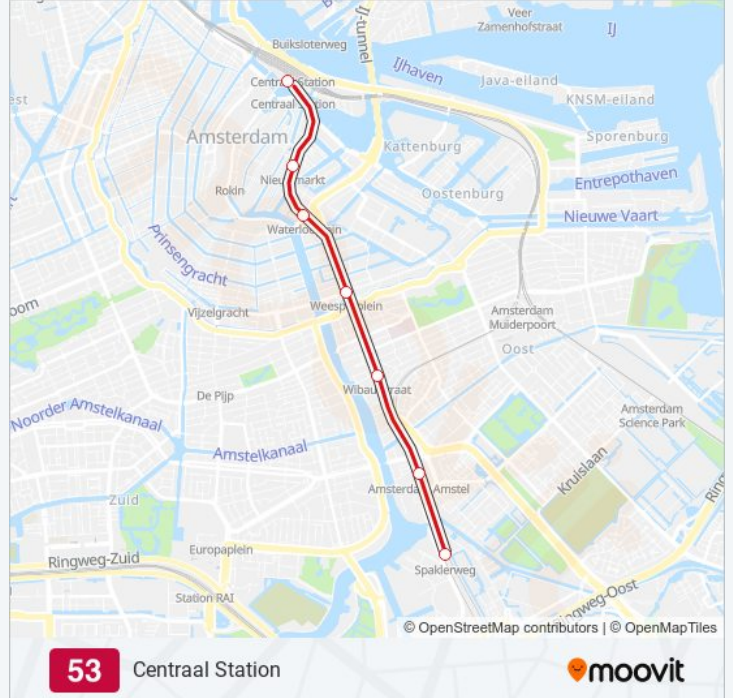

Richting: Centraal Station

13 haltes

[BEKIJK LIJNDIENSTROOSTER](#)

Gaasperplas

Kraaiennest

Ganzenhoef

Diemen, Verrijn Stuartweg

Diemen Zuid

Venserpolder

Van Der Madeweg

Amstel

Wibautstraat

Weesperplein

Waterlooplein

Nieuwmarkt

Centraal Station

metro 53 dienstrooster

Centraal Station Dienstrooster Route:

maandag	00:13 - 23:53
dinsdag	00:13 - 23:53
woensdag	00:13 - 23:53
donderdag	00:13 - 23:53
vrijdag	00:13 - 23:53
zaterdag	00:13 - 23:53
zondag	00:13 - 23:53

Metro 53 info

Route: Centraal Station

Haltes: 13

Ritduur: 23 min

Samenvatting Lijn:

Richting: Gaasperplas

14 haltes

[BEKIJK LIJNDIENSTROOSTER](#)