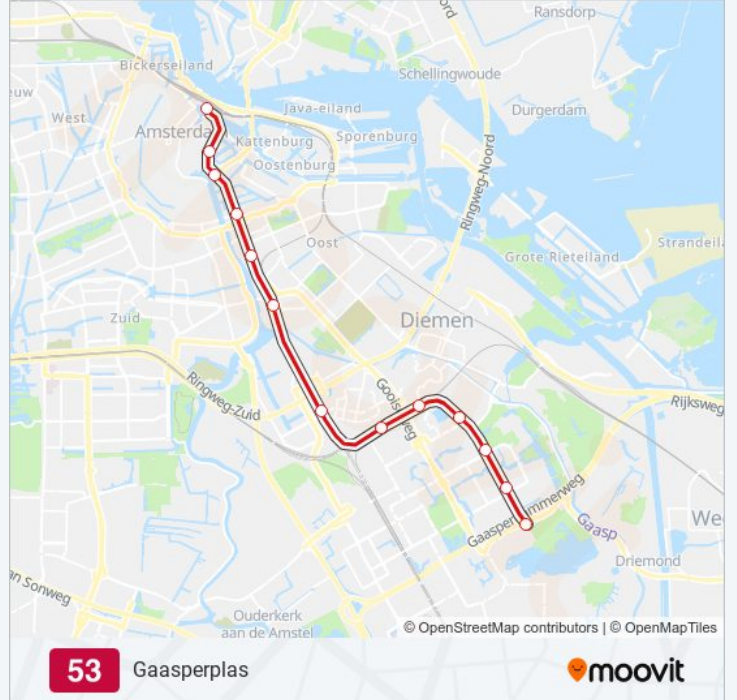

Venserpolder

Van Der Madeweg

Amstel

Wibautstraat

Weesperplein

Waterlooplein

Nieuwmarkt

Centraal Station

Metro 53 info

Route: Centraal Station

Haltes: 13

Ritduur: 23 min

Samenvatting Lijn:

Richting: Gaasperplas

14 haltes

[BEKIJK LIJNDIENSTROOSTER](#)

metro 53 dienstrooster

Gaasperplas Dienstrooster Route:

maandag	00:00 - 23:45
dinsdag	00:00 - 23:45
woensdag	00:00 - 23:45
donderdag	00:00 - 23:45
vrijdag	00:00 - 23:45
zaterdag	00:00 - 23:45
zondag	00:00 - 23:45

Metro 53 info

Route: Gaasperplas

Haltes: 14

Ritduur: 22 min

Samenvatting Lijn:

53 metro dienstroosters en routekaarten zijn beschikbaar als online PDF op moovitapp.com. Gebruik de Moovit-app om live de vertrektijden van bus-, trein- en metrolijnen te bekijken, en stap-per-stap wegbeschrijvingen voor alle OV-lijnen in Netherlands.