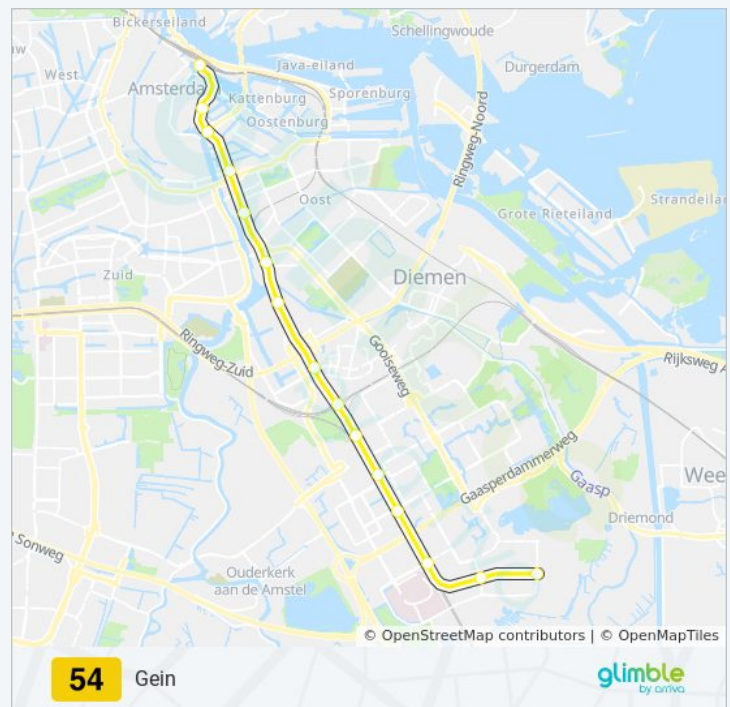

Niet Operationeel

zondag

00:06 - 00:46

Metro 54 info

Route: Centraal Station

Haltes: 6

Ritduur: 9 min

Samenvatting Lijn:

Richting: Gein

15 haltes

[BEKIJK LIJNDIENSTROOSTER](#)

Centraal Station
Nieuwmarkt
Waterlooplein
Weesperplein
Wibautstraat
Amstel
Spaklerweg
Van Der Madeweg
Duivendrecht
Strandvliet
Bijlmer Arena
Bullewijk
Holendrecht
Reigersbos
Gein

metro 54 dienstrooster

Gein Dienstrooster Route:

maandag	00:06 - 23:51
dinsdag	00:06 - 23:51
woensdag	00:06 - 23:51
donderdag	00:06 - 23:57
vrijdag	00:03 - 23:57
zaterdag	00:03 - 23:57
zondag	07:21 - 23:51

Metro 54 info**Route:** Gein**Haltes:** 15**Ritduur:** 24 min**Samenvatting Lijn:**

54 metro dienstroosters en routekaarten zijn beschikbaar als online PDF op [moovitapp.com](#). Gebruik de [Moovit-app](#) om live de vertrektijden van bus-, trein- en metrolijnen te bekijken, en stap-per-stap wegbeschrijvingen voor alle OV-lijnen in Netherlands.