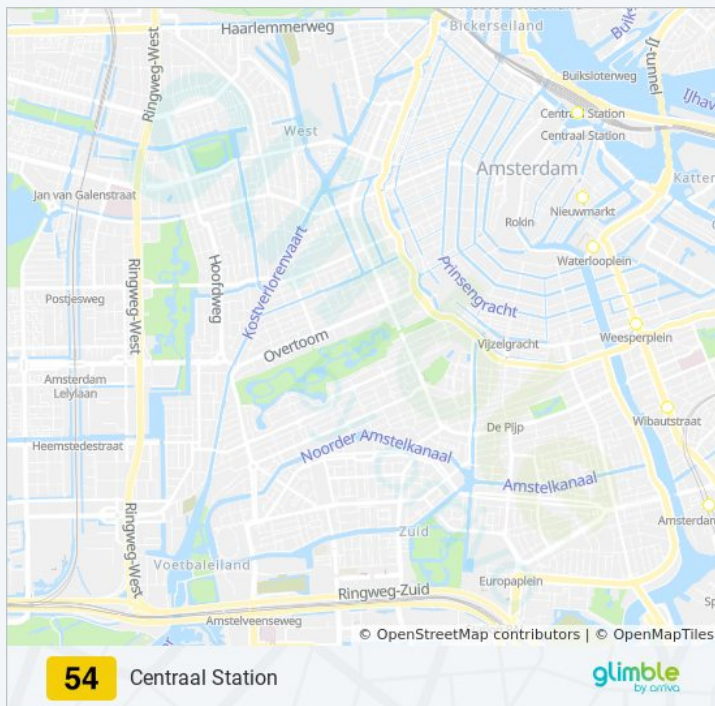

Duivendrecht

Van Der Madeweg

Spaklerweg

Amstel

Wibautstraat

Weesperplein

Waterlooplein

Nieuwmarkt

Centraal Station

zaterdag

00:03 - 23:57

zondag

07:07 - 23:43

Metro 54 info

Route: Centraal Station

Haltes: 15

Ritduur: 25 min

Samenvatting Lijn:

Richting: Centraal Station

6 haltes

[BEKIJK LIJNDIENSTROOSTER](#)

Amstel

Wibautstraat

Weesperplein

Richting: Gein

15 haltes

[BEKIJK LIJNDIENSTROOSTER](#)

Centraal Station
Nieuwmarkt
Waterlooplein
Weesperplein
Wibautstraat
Amstel
Spaklerweg
Van Der Madeweg
Duivendrecht
Strandvliet
Bijlmer Arena
Bullewijk
Holendrecht
Reigersbos
Gein