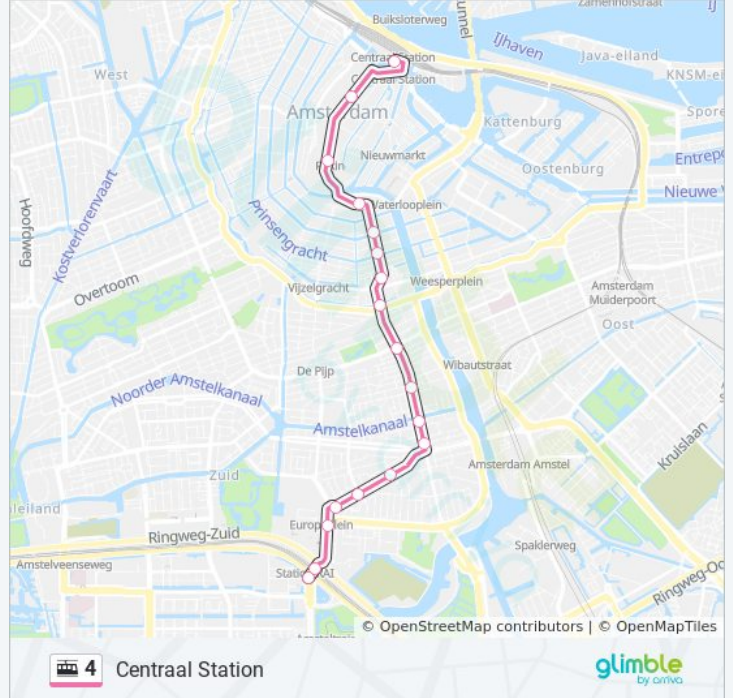

### Richting: Centraal Station

18 haltes

[BEKIJK LIJNDIENSTROOSTER](#)

Drentepark  
Station Rai  
Europaplein  
Dintelstraat  
Maasstraat  
Waalstraat  
Victorieplein  
Amstelkade  
Lutmastraat  
Ceintuurbaan  
Albert Cuypstraat  
Frederiksplein  
Prinsengracht  
Keizersgracht  
Rembrandtplein  
Rokin  
Dam  
Centraal Station

### tram 4 dienstrooster

Centraal Station Dienstrooster Route:

maandag	00:08 - 23:52
dinsdag	00:07 - 23:52
woensdag	00:07 - 23:52
donderdag	00:07 - 23:52
vrijdag	00:07 - 23:52
zaterdag	00:07 - 23:51
zondag	00:06 - 23:53

### Tram 4 info

**Route:** Centraal Station

**Haltes:** 18

**Ritduur:** 27 min

**Samenvatting Lijn:**

## Richting: Station Rai

18 haltes

[BEKIJK LIJNDIENSTROOSTER](#)

Centraal Station  
 Dam  
 Rokin  
 Rembrandtplein  
 Keizersgracht  
 Prinsengracht  
 Frederiksplein  
 Albert Cuypstraat  
 Ceintuurbaan  
 Lutmastraat  
 Amstelkade  
 Victorieplein  
 Waalstraat  
 Maasstraat  
 Dintelstraat  
 Europaplein  
 Station Rai  
 Drentepark