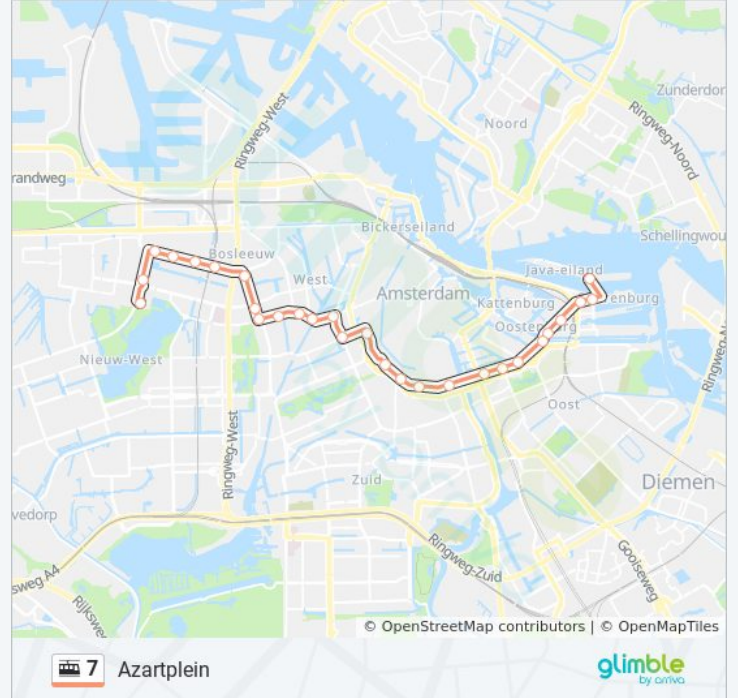

tram 7 dienstrooster

Azartplein Dienstrooster Route:

maandag	00:02 - 23:49
dinsdag	00:04 - 23:49
woensdag	00:04 - 23:49
donderdag	00:04 - 23:45
vrijdag	00:00 - 23:49
zaterdag	00:04 - 23:45
zondag	00:00 - 23:47

Tram 7 info

Route: Azartplein

Haltes: 28

Ritduur: 46 min

Samenvatting Lijn:

Hoogte Kadijk

1e Coehoornstraat

1e Leeghwaterstraat

Rietlandpark

C. Van Eesterenlaan

Azartplein

Richting: Slotermeer

29 haltes

[BEKIJK LIJNDIENSTROOSTER](#)

Azartplein

C. Van Eesterenlaan

Tram 7 info

Route: Slotermeer

Haltes: 29

Ritduur: 47 min

Samenvatting Lijn:

W. Schoutenstraat

Mercatorplein

Jan Van Galenstraat