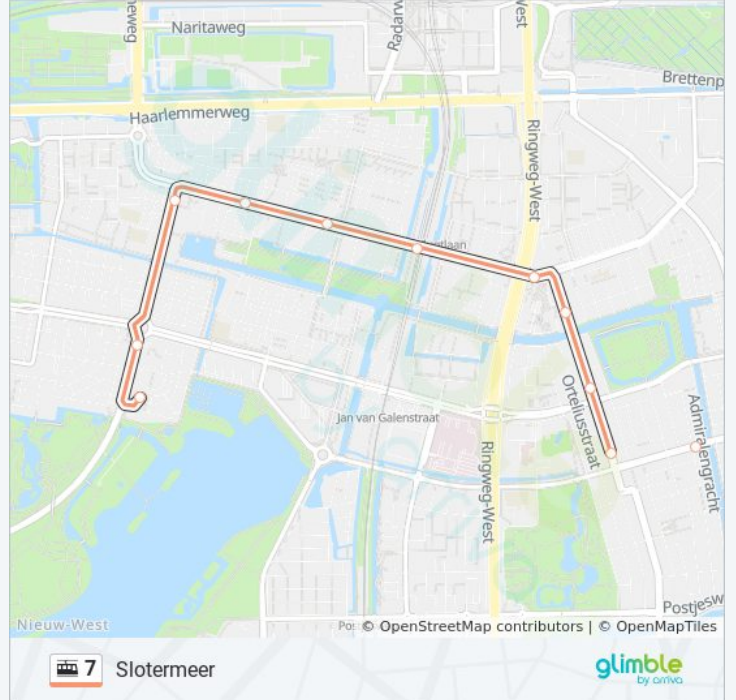

Tram 7 info

Route: Slotermeer

Haltes: 29

Ritduur: 47 min

Samenvatting Lijn:

W. Schoutenstraat

Mercatorplein

Jan Van Galenstraat

Erasmusgracht

Bos En Lommerplein

Burg.De Vlughtlaan

Burgemeester Fockstraat

Burgemeester Eliasstraat

Plein '40 - '45

Burg. Roellstraat

Sloterpark