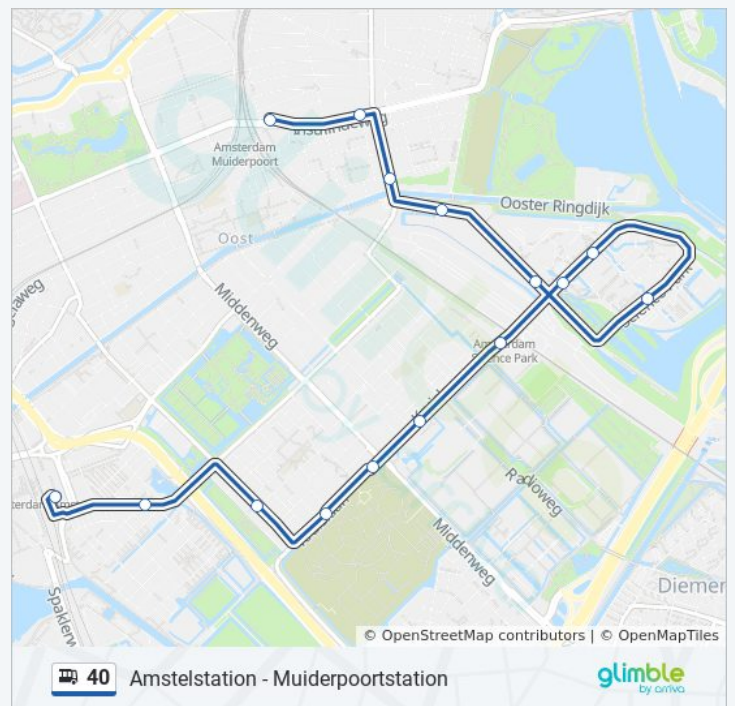

Kijk in de gratis glimble reisapp voor de dichtstbijzijnde halte van bus 40 en hoe laat de eerstvolgende bus 40 aankomt.

Richting: Amst.Stat Via Vic.Plein

18 haltes

[BEKIJK LIJNDIENSTROOSTER](#)

Muiderpoortstation
Molukkenstraat
Valentijnkade
C. Mac Gillavrylaan
Science Park
Science Park Terra
Science Park Aqua
Science Park Aer
Station Science Park
Linnaeusparkweg
Kruislaan
Pekelharingstraat
Lorentzlaan
Maxwellstraat
Fizeastraat
Amstelstation
Victorieplein
Amsteldijk

Bus 40 info

Route: Amst.Stat Via Vic.Plein

Haltes: 18

Ritduur: 27 min

Samenvatting Lijn:

 [Bus 40 lijnkaart](#)

Richting: Muiderpoortstation

14 haltes

[BEKIJK LIJNDIENSTROOSTER](#)

bus 40 dienstrooster

Muiderpoortstation Dienstrooster Route:

maandag	00:02 - 23:59
---------	---------------

Fizeastraat
Lorentzlaan
Pekelharingstraat
Kruislaan
Linnaeusparkweg
Station Science Park
Science Park Aer
Science Park Aqua
Science Park Terra
Science Park
C. Mac Gillavrylaan
Valentijnkade
Molukkenstraat
Muiderpoortstation

dinsdag	06:25 - 23:59
woensdag	06:25 - 23:59
donderdag	06:25 - 23:59
vrijdag	06:25 - 23:59
zaterdag	06:57 - 23:28
zondag	00:02 - 23:30

Bus 40 info

Route: Muiderpoortstation

Haltes: 14

Ritduur: 16 min

Samenvatting Lijn: