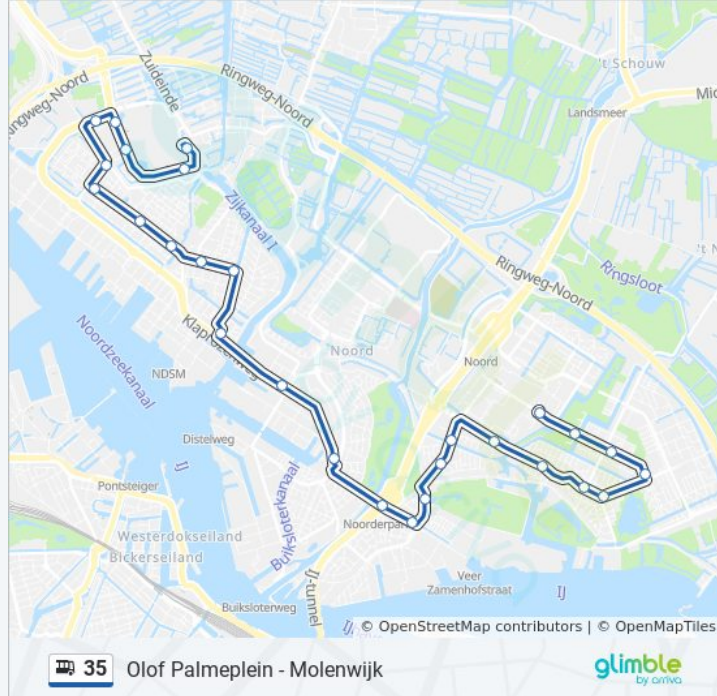

Richting: Molenwijk

27 haltes

[BEKIJK LIJNDIENSTROOSTER](#)

Olof Palmeplein
Ilperveldstraat
De Egmondenstraat
Waterlandplein
Purmerweg
Purmerplein
Wervershoofstraat
Nieuwe Purmerweg
Rode Kruisstraat
Waddenweg
Merelstraat
Johan V. Hasseltweg
Noorderpark
Mosplein
Floraweg
Atatürk
Nageljongenstraat
Pomonastraat
Meteorensingel
Maanstraat
Meteorenweg
Kometensingel

Bus 35 info

Route: Molenwijk

Haltes: 27

Ritduur: 32 min

Samenvatting Lijn:

Oostzanerdijk

Bovenkruier

Petmolen

Standerdmolen

Molenwijk

Richting: Olof Palmeplein

26 haltes

[BEKIJK LIJNDIENSTROOSTER](#)

Molenwijk

Standerdmolen

Petmolen

Route: Olof Palmeplein

Haltes: 26

Ritduur: 30 min

Samenvatting Lijn:

Nieuwe Purmerweg

Wervershoofstraat

Purmerplein

Purmerweg