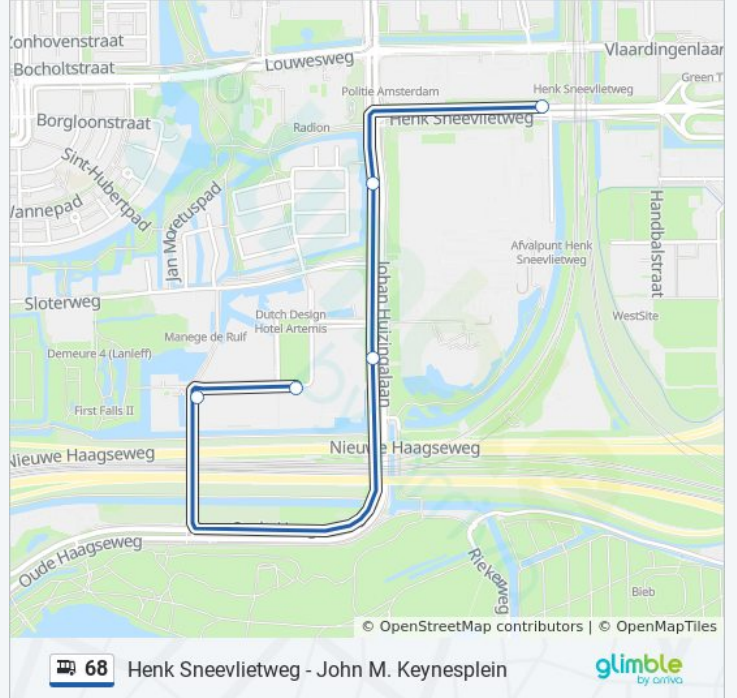

Kijk in de gratis glimble reisapp voor de dichtstbijzijnde halte van bus 68 en hoe laat de eerstvolgende bus 68 aankomt.

Richting: Henk Sneevlietweg

5 haltes

[BEKIJK LIJNDIENSTROOSTER](#)

John M.Keynesplein

Bus 68 info

Route: Henk Sneevlietweg

Haltes: 5

Ritduur: 7 min

Samenvatting Lijn:

Richting: John M.Keynesplein

5 haltes

[BEKIJK LIJNDIENSTROOSTER](#)

Henk Sneevlietweg

Sloterweg

Ibm

Adam Smithplein

John M.Keynesplein

bus 68 dienstrooster

John M.Keynesplein Dienstrooster Route:

maandag	07:12 - 19:48
dinsdag	07:12 - 19:48
woensdag	07:12 - 19:48
donderdag	Niet Operationeel
vrijdag	07:12 - 19:48
zaterdag	Niet Operationeel
zondag	Niet Operationeel

Bus 68 info

Route: John M.Keynesplein

Haltes: 5

Ritduur: 3 min

Samenvatting Lijn:

68 bus dienstroosters en routekaarten zijn beschikbaar als online PDF op moovitapp.com. Gebruik de [Moovit-app](#) om live de vertrektijden van bus-, trein- en metrolijnen te bekijken, en stap-per-stap wegbeschrijvingen voor alle OV-lijnen in Netherlands.