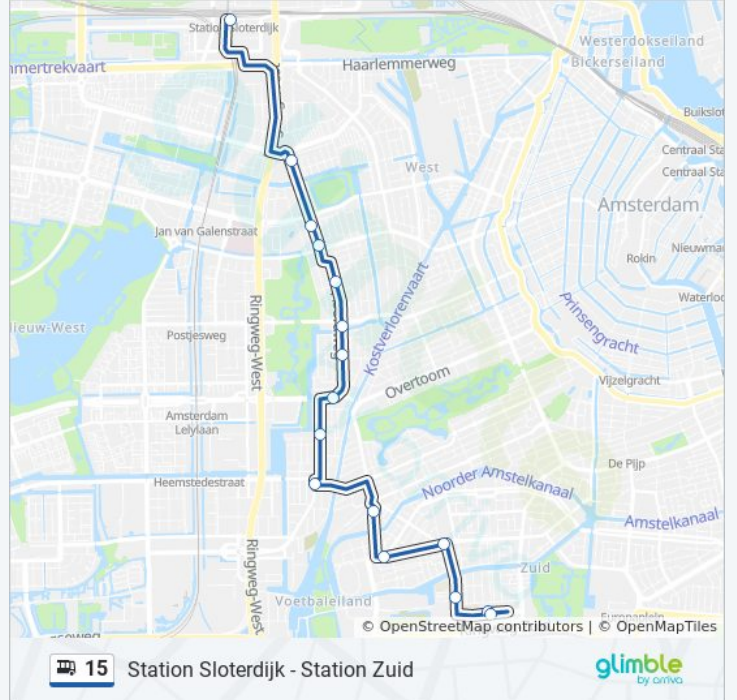

## Bus 15 info

**Route:** Station Sloterdijk

**Haltes:** 17

**Ritduur:** 25 min

**Samenvatting Lijn:**

Prinses Irenestraat

Station Zuid

## bus 15 dienstrooster

Station Zuid Dienstrooster Route:

maandag	00:07 - 23:51
dinsdag	00:06 - 23:51
woensdag	00:06 - 23:51
donderdag	00:06 - 23:51
vrijdag	00:06 - 23:51
zaterdag	00:06 - 23:50
zondag	00:05 - 23:52

## Bus 15 info

**Route:** Station Zuid

**Haltes:** 15

**Ritduur:** 27 min

**Samenvatting Lijn:**

15 bus dienstroosters en routekaarten zijn beschikbaar als online PDF op [moovitapp.com](https://moovitapp.com). Gebruik de [Moovit-app](#) om live de vertrektijden van bus-, trein- en metrolijnen te bekijken, en stap-per-stap wegbeschrijvingen voor alle OV-lijnen in Netherlands.