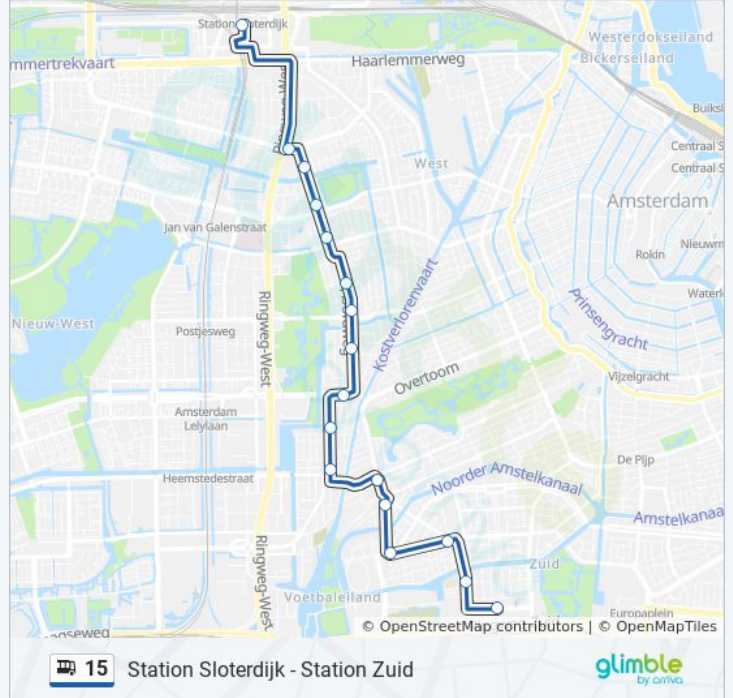

## Richting: Station Sloterdijk

17 haltes

[BEKIJK LIJNDIENSTROOSTER](#)

Station Zuid  
Prinses Irenestraat  
Olympiaplein  
Olympiaweg  
Haarlemmermeerstation  
Zeilstraat  
Hoofddorplein  
Haarlemmermeerstraat  
Surinameplein  
Corantijnstraat  
Postjesweg  
W. Schoutenstraat  
Mercatorplein  
Jan Van Galenstraat  
Erasmusgracht  
Bos En Lommerplein  
Station Sloterdijk (Perron H)

## bus 15 dienstrooster

Station Sloterdijk Dienstrooster Route:

maandag	00:02 - 23:47
dinsdag	00:02 - 23:47
woensdag	00:02 - 23:47
donderdag	00:02 - 23:47
vrijdag	00:02 - 23:47
zaterdag	00:02 - 23:47
zondag	00:02 - 23:47

## Bus 15 info

**Route:** Station Sloterdijk

**Haltes:** 17

**Ritduur:** 25 min

**Samenvatting Lijn:**

Postjesweg

Corantijnstraat

Surinameplein

Haarlemmermeerstraat

Hoofddorp plein

Haarlemmermeerstation

Olympiaweg

Olympiaplein