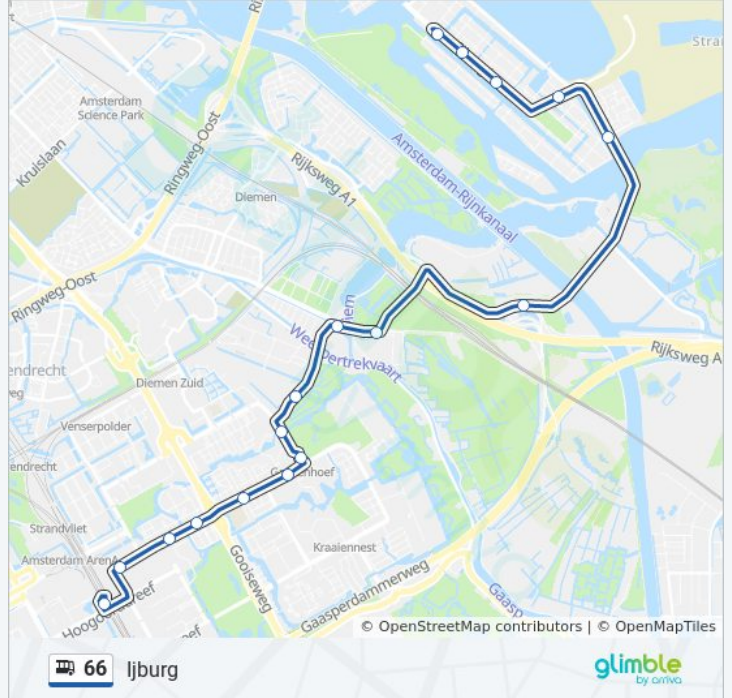

Richting: Ijburg

17 haltes

[BEKIJK LIJNDIENSTROOSTER](#)

Station Bijlmer Arena (Perron F)

Bijlmerplein

Anton De Komplein

Florijn

Tulastraat

Annie Romeinplein

Station Ganzenhoef

Geldershoofd

Diemen, Provincialeweg

Diemen, Vinkenbrug

Stammerkamp

Diemen, Diemerknop

Peter Martensstraat

P.Oosterhuisstraat

Lumierestraat

Diemerparklaan

Vennepluimstraat

bus 66 dienstrooster

Ijburg Dienstrooster Route:

maandag	00:15 - 23:53
dinsdag	00:13 - 23:53
woensdag	00:13 - 23:53
donderdag	00:13 - 23:53
vrijdag	00:13 - 23:53
zaterdag	00:13 - 23:44
zondag	00:14 - 23:45

Bus 66 info

Route: Ijburg

Haltes: 17

Ritduur: 27 min

Samenvatting Lijn:

Richting: Station Bijlmer Arena

17 haltes

[BEKIJK LIJNDIENSTROOSTER](#)