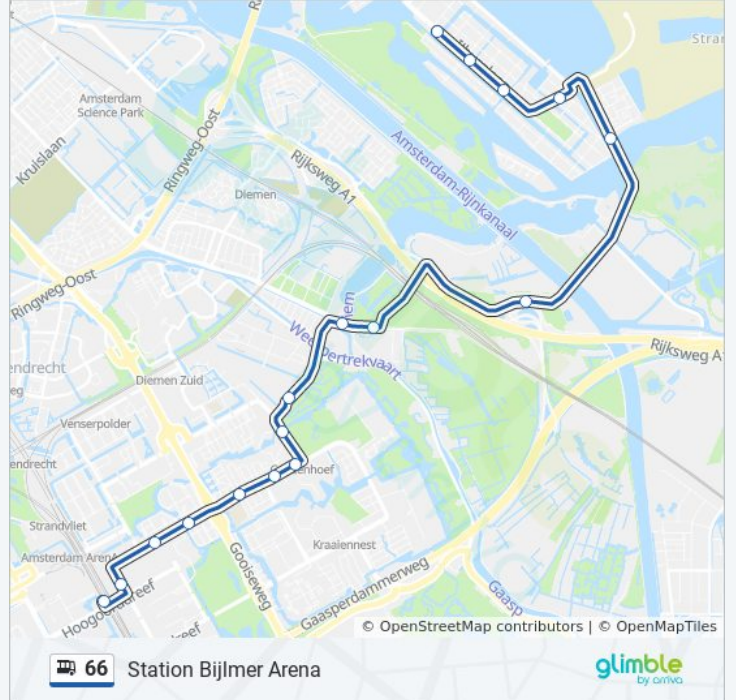

Richting: Ijburg

17 haltes

[BEKIJK LIJNDIENSTROOSTER](#)

Station Bijlmer Arena (Perron F)

Bijlmerplein

Anton De Komplein

Florijn

Tulastraat

Bus 66 info

Route: Ijburg

Haltes: 17

Ritduur: 27 min

Samenvatting Lijn:

Richting: Station Bijlmer Arena

17 haltes

[BEKIJK LIJNDIENSTROOSTER](#)

bus 66 dienstrooster

Station Bijlmer Arena Dienstrooster Route:

maandag	00:10 - 23:58
dinsdag	00:18 - 23:58
woensdag	00:18 - 23:58
donderdag	00:18 - 23:58
vrijdag	00:18 - 23:58
zaterdag	00:18 - 23:40
zondag	00:10 - 23:40

Bus 66 info

Route: Station Bijlmer Arena

Haltes: 17

Ritduur: 24 min

Samenvatting Lijn:

66 bus dienstroosters en routekaarten zijn beschikbaar als online PDF op moovitapp.com. Gebruik de [Moovit-app](#) om live de vertrektijden van bus-, trein- en metrolijnen te bekijken, en stap-per-stap wegbeschrijvingen voor alle OV-lijnen in Netherlands.