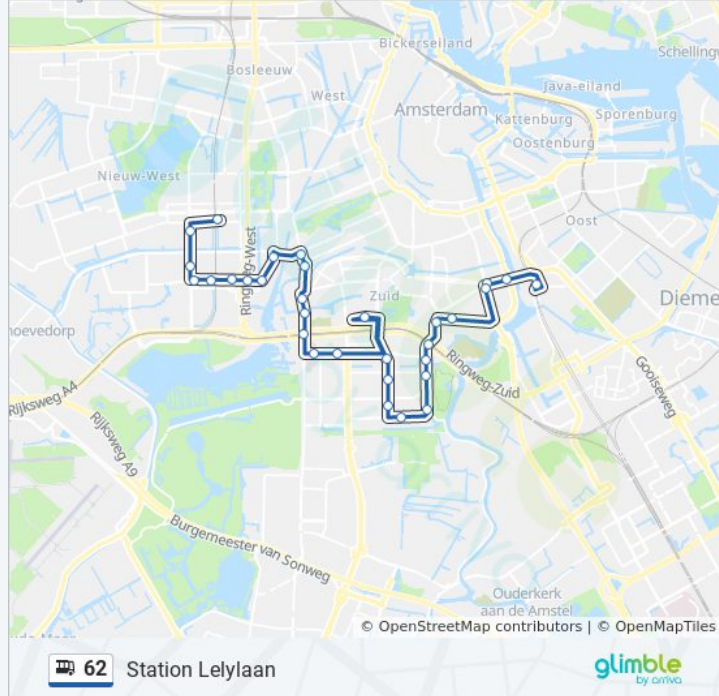

## Richting: Station Lelylaan

33 haltes

[BEKIJK LIJNDIENSTROOSTER](#)

Amstelstation

Amstelstation

Amsteldijk

Victorieplein

Waalstraat

## Bus 62 info

**Route:** Station Lelylaan

**Haltes:** 33

**Ritduur:** 48 min

**Samenvatting Lijn:**

Vumc Hoofdingang

Amstelveenseweg

Ijsbaanpad

Olympisch Stadion

Haarlemmermeerstation

Zeilstraat

Hoofddorpplein

Aalsmeerplein

Naaldwijkstraat

Maassluisstraat

Otho Heldringstraat

Aletta Jacobslaan

Johan Huizingalaan

Sierplein

Station Lelylaan

62 bus dienstroosters en routekaarten zijn beschikbaar als online PDF op [moovitapp.com](https://moovitapp.com). Gebruik de [Moovit-app](#) om live de vertrektijden van bus-, trein- en metrolijnen te bekijken, en stap-per-stap wegbeschrijvingen voor alle OV-lijnen in Netherlands.