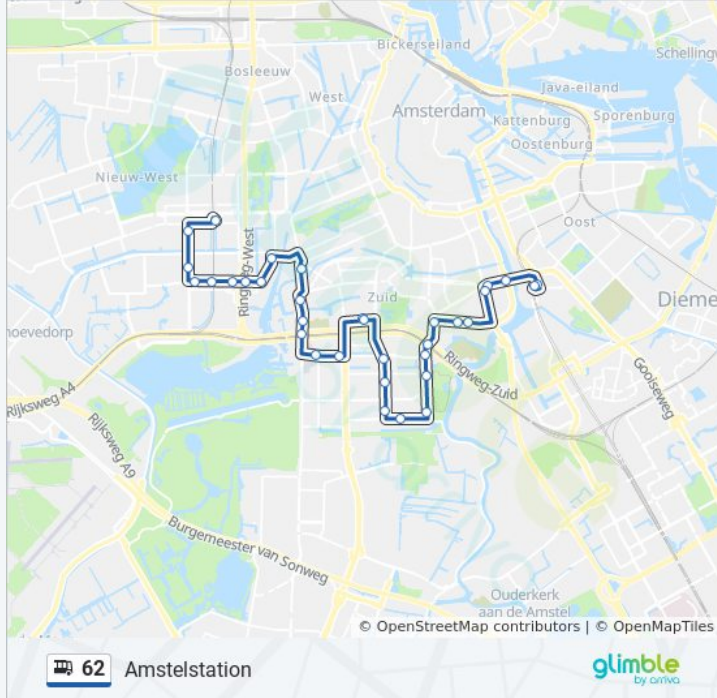

### Bus 62 info

**Route:** Amstelstation

**Haltes:** 32

**Ritduur:** 49 min

**Samenvatting Lijn:**

Europaboulevard

Station Rai

Europaplein

Maasstraat

Pres. Kennedylaan

Waalstraat

Victorieplein

Amsteldijk

Amstelstation

Amstelstation

## Richting: Station Lelylaan

33 haltes

[BEKIJK LIJNDIENSTROOSTER](#)

Amstelstation

Amstelstation

Amsteldijk

Victorieplein

Waalstraat

Pres. Kennedylaan

Maasstraat

Europaplein

Station Rai

Europaboulevard

Amstelpark

Nieuw Herlaer

Van Heenvlietlaan