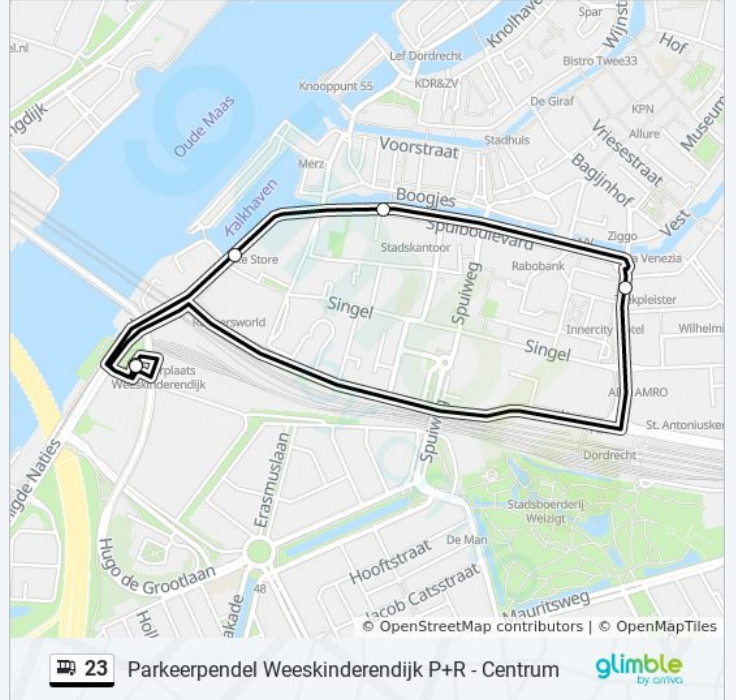

## Parkeerpendedel Weeskinderendijk P+R - Centrum

Download De App

De buslijn 23 (Parkeerpendedel Weeskinderendijk P+R - Centrum) heeft één route. Op werkdagen zijn de diensturen:

(1) Centrum: 10:02 - 17:47

### Richting: Centrum

5 haltes

[BEKIJK LIJNDIENSTROOSTER](#)

Dordrecht, P+R Weeskinderendijk

Dordrecht, Centrum (Perron A)

Dordrecht, Stadskantoor (Perron A)

Dordrecht, Maasplaza

Dordrecht, P+R Weeskinderendijk

### bus 23 dienstrooster

Centrum Dienstrooster Route:

maandag	Niet Operationeel
dinsdag	Niet Operationeel
woensdag	Niet Operationeel
donderdag	Niet Operationeel
vrijdag	Niet Operationeel
zaterdag	10:02 - 17:47
zondag	Niet Operationeel

### Bus 23 info

**Route:** Centrum

**Haltes:** 5

**Ritduur:** 9 min

**Samenvatting Lijn:**

23 bus dienstroosters en routekaarten zijn beschikbaar als online PDF op [moovitapp.com](https://moovitapp.com). Gebruik de [Moovit-app](#) om live de vertrektijden van bus-, trein- en metrolijnen te bekijken, en stap-per-stap wegbeschrijvingen voor alle OV-lijnen in Netherlands.