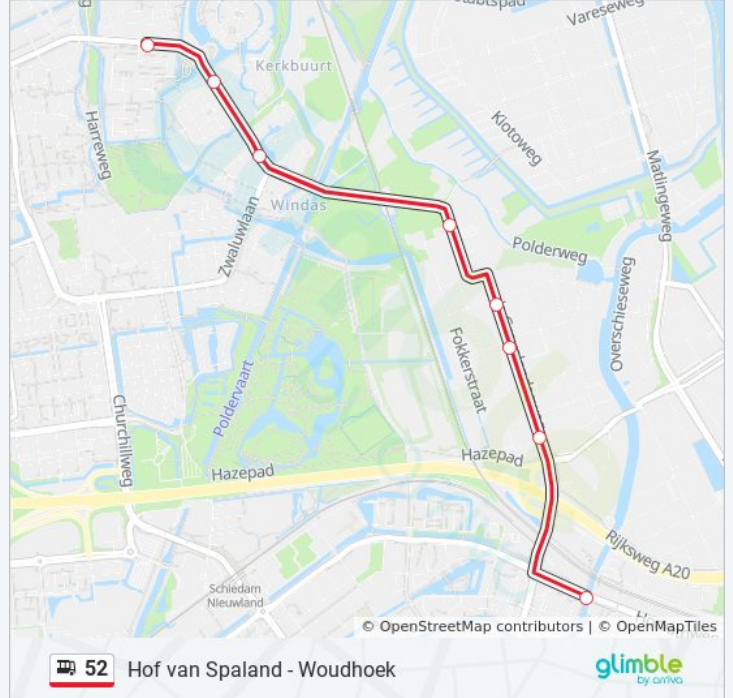

Kijk in de gratis glimble reisapp voor de dichtstbijzijnde halte van bus 52 en hoe laat de eerstvolgende bus 52 aankomt.

Richting: Station Schiedam Centrum

9 haltes

[BEKIJK LIJNDIENSTROOSTER](#)

Schiedam, Harreweg
Schiedam, De Akkers
Schiedam, De Vlinderhoven
Schiedam, De Gaarden
Schiedam, Van Doornestraat
Schiedam, Algerastraat
Schiedam, Ringersstraat
Schiedam, Fokkerstraat
Schiedam, Station Schiedam Centrum Buffer

bus 52 dienstrooster

Station Schiedam Centrum Dienstrooster Route:

maandag	19:19 - 23:19
dinsdag	19:19 - 23:19
woensdag	19:19 - 23:19
donderdag	19:19 - 23:19
vrijdag	19:19 - 23:19
zaterdag	08:19 - 23:19
zondag	08:49 - 23:19

Bus 52 info

Route: Station Schiedam Centrum

Haltes: 9

Ritduur: 10 min

Samenvatting Lijn:

Richting: Woudhoek

14 haltes

[BEKIJK LIJNDIENSTROOSTER](#)