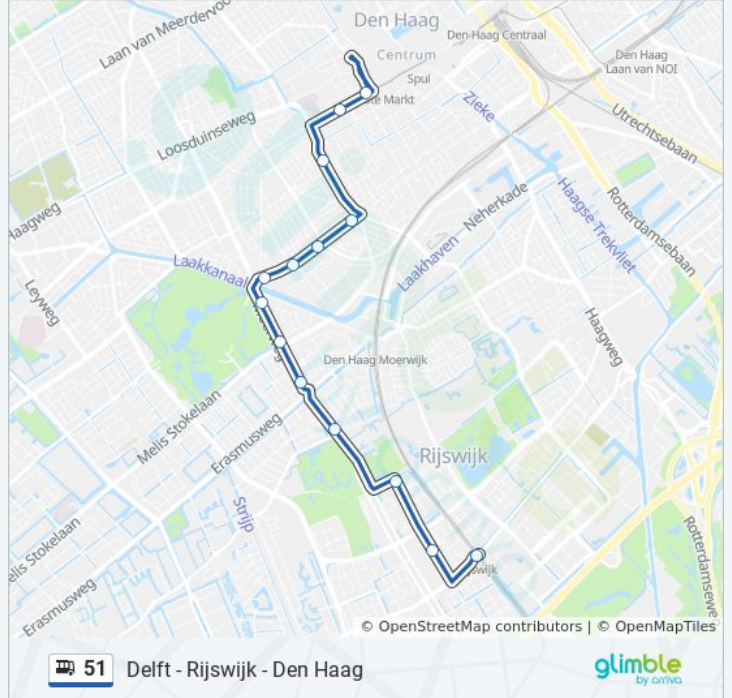

Kijk in de gratis glimble reisapp voor de dichtstbijzijnde halte van bus 51 en hoe laat de eerstvolgende bus 51 aankomt.

Richting: Den Haag Grote Markt

12 haltes

[BEKIJK LIJNDIENSTROOSTER](#)

Rijswijk, Station Rijswijk
Rijswijk, In De Bogaard
Den Haag, Erasmusplein
Den Haag, Moerweg/Melis Stokelaan
Den Haag, Veluweplein
Den Haag, Schalk Burgerstraat
Den Haag, Kaapseplein
Den Haag, Haagse Markt
Den Haag, Hoefkade
Den Haag, Hobbemastraat
Brouwersgracht
Grote Markt

bus 51 dienstrooster

Den Haag Grote Markt Dienstrooster Route:

maandag	05:55 - 23:57
dinsdag	05:55 - 23:57
woensdag	05:55 - 23:57
donderdag	05:55 - 23:57
vrijdag	05:55 - 23:57
zaterdag	07:27 - 23:56
zondag	08:27 - 23:57

Bus 51 info

Route: Den Haag Grote Markt

Haltes: 12

Ritduur: 22 min

Samenvatting Lijn:

Richting: Rijswijk Station

12 haltes

[BEKIJK LIJNDIENSTROOSTER](#)