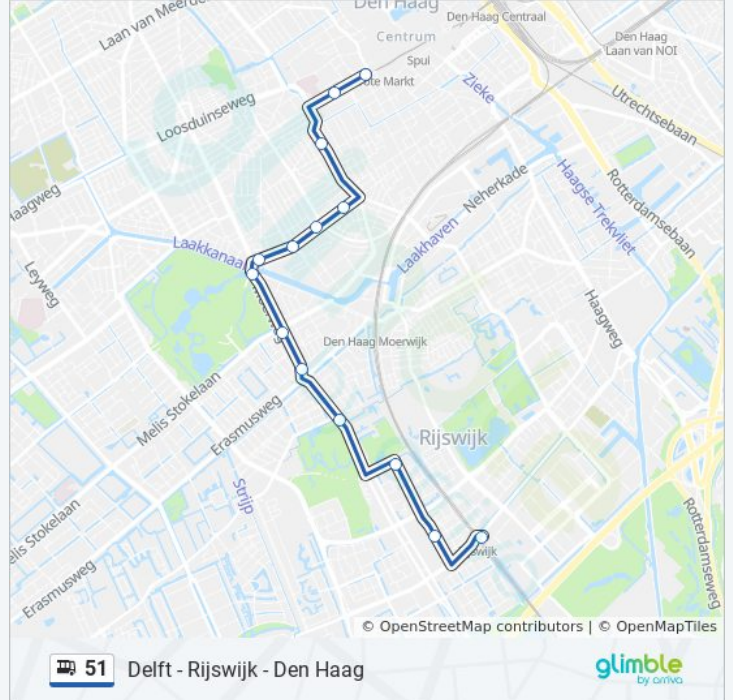

Den Haag, Moerweg/Melis Stokelaan

Den Haag, Erasmusplein

Rijswijk, In De Bogaard

Rijswijk, Station Rijswijk

bus 51 dienstrooster

Rijswijk Station Dienstrooster Route:

maandag	00:15 - 23:45
dinsdag	00:15 - 23:45
woensdag	00:15 - 23:45
donderdag	00:15 - 23:45
vrijdag	00:15 - 23:45
zaterdag	00:15 - 23:45
zondag	00:15 - 23:45

Bus 51 info

Route: Rijswijk Station

Haltes: 12

Ritduur: 22 min

Samenvatting Lijn:

51 bus dienstroosters en routekaarten zijn beschikbaar als online PDF op moovitapp.com. Gebruik de [Moovit-app](#) om live de vertrektijden van bus-, trein- en metrolijnen te bekijken, en stap-per-stap wegbeschrijvingen voor alle OV-lijnen in Netherlands.