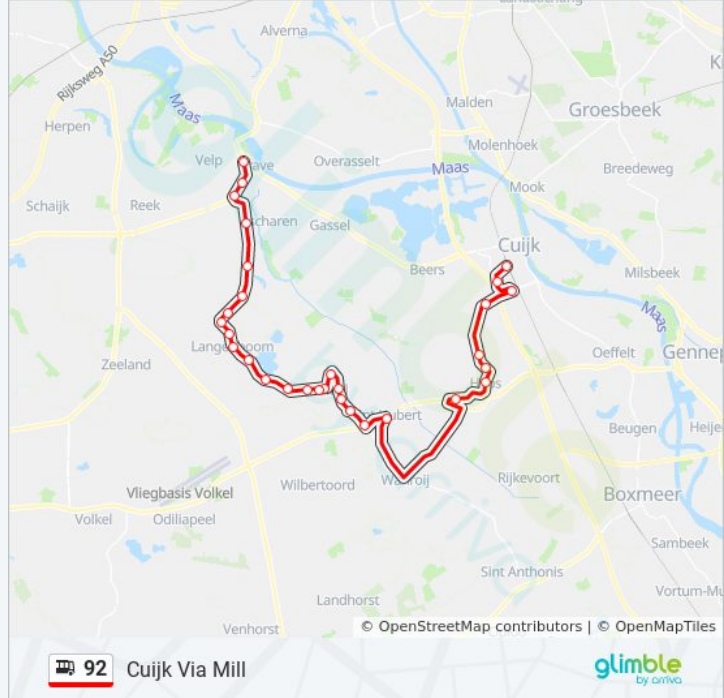

Mill, Dellenweg

Langenboom, Langenboomseweg

Langenboom, Kerk

Langenboom, Vierhoeksweg

Langenboom, Dorpsstraat

Langenboom, Eikenlaan

Langenboom, Zandvoortsestraat

Escharen, Lage Heide

Escharen, Kranenhofscheweg

Grave, Generaal De Bonsweg

Grave, Stoofweg

Grave, Busstation

92 bus dienstroosters en routekaarten zijn beschikbaar als online PDF op moovitapp.com. Gebruik de [Moovit-app](#) om live de vertrektijden van bus-, trein- en metrolijnen te bekijken, en stap-per-stap wegbeschrijvingen voor alle OV-lijnen in Netherlands.

[Over Moovit](#) • [MaaS-oplossingen](#) • [Ondersteunde landen](#) • [Mooviter-gemeenschap](#)

© 2024 Moovit - Alle rechten voorbehouden

Bekijk Live Aankomsttijden