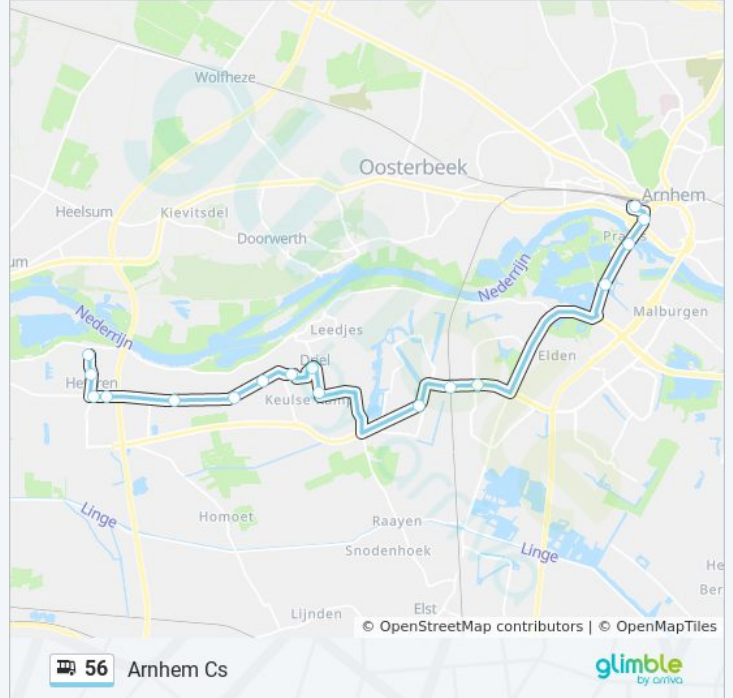

Richting: Arnhem Cs

17 haltes

[BEKIJK LIJNDIENSTROOSTER](#)

Heteren, Beemdhof
Heteren, Schaapsakker
Heteren, Polderstraat
Heteren, Achterstraat/Pvmg
Heteren, Uilenburgsestraat
Driel, Noordhoeksestraat
Driel, Vredesteinsstraat
Driel, Broeksingel
Driel, De Meikers
Driel, Grote Breeken
Arnhem, Metamorfosenallee
Arnhem, Station Arnhem Zuid
Arnhem, Hollandweg
Arnhem, Fonteinkruidstraat
Arnhem, De Praets
Arnhem, Rijnstraat
Arnhem, Centraal Station

bus 56 dienstrooster

Arnhem Cs Dienstrooster Route:

maandag	00:55 - 23:26
dinsdag	06:23 - 23:26
woensdag	06:23 - 23:26
donderdag	06:23 - 23:26
vrijdag	06:23 - 23:26
zaterdag	07:55 - 23:55
zondag	00:55 - 23:55

Bus 56 info

Route: Arnhem Cs

Haltes: 17

Ritduur: 27 min

Samenvatting Lijn:

Richting: Heteren

20 haltes

[BEKIJK LIJNDIENSTROOSTER](#)