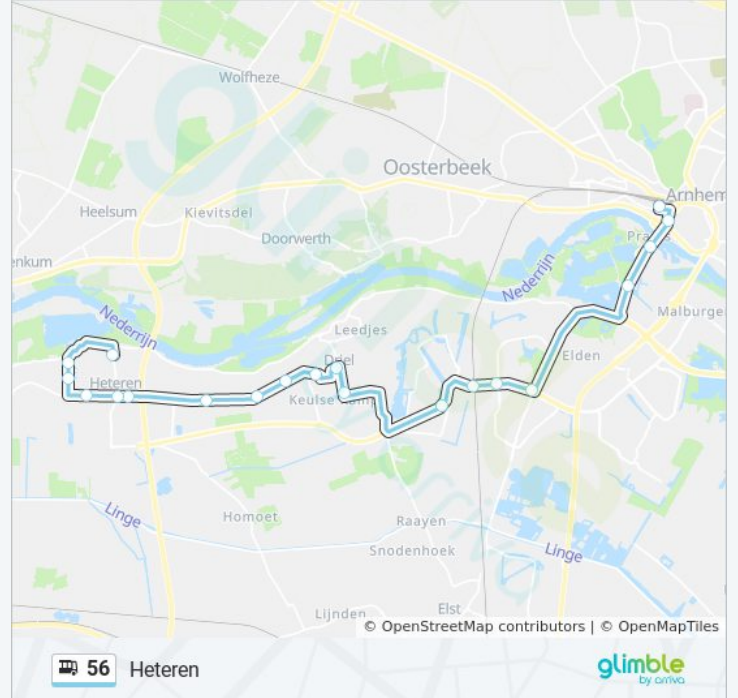

bus 56 dienstrooster

Arnhem Cs Dienstrooster Route:

maandag	00:55 - 23:26
dinsdag	06:23 - 23:26
woensdag	06:23 - 23:26
donderdag	06:23 - 23:26
vrijdag	06:23 - 23:26
zaterdag	07:55 - 23:55
zondag	00:55 - 23:55

bus 56 dienstrooster

Heteren Dienstrooster Route:

maandag	00:24 - 22:54
dinsdag	05:51 - 22:54
woensdag	05:51 - 22:54
donderdag	05:51 - 22:54
vrijdag	05:51 - 22:54
zaterdag	07:26 - 23:24
zondag	00:24 - 23:24

Bus 56 info

Route: Heteren

Haltes: 20

Ritduur: 32 min

Samenvatting Lijn:

Heteren, Onze Lieve Vrouwestraat

Heteren, Beemdhof

56 bus dienstroosters en routekaarten zijn beschikbaar als online PDF op moovitapp.com. Gebruik de [Moovit-app](#) om live de vertrektijden van bus-, trein- en metrolijnen te bekijken, en stap-per-stap wegbeschrijvingen voor alle OV-lijnen in Netherlands.