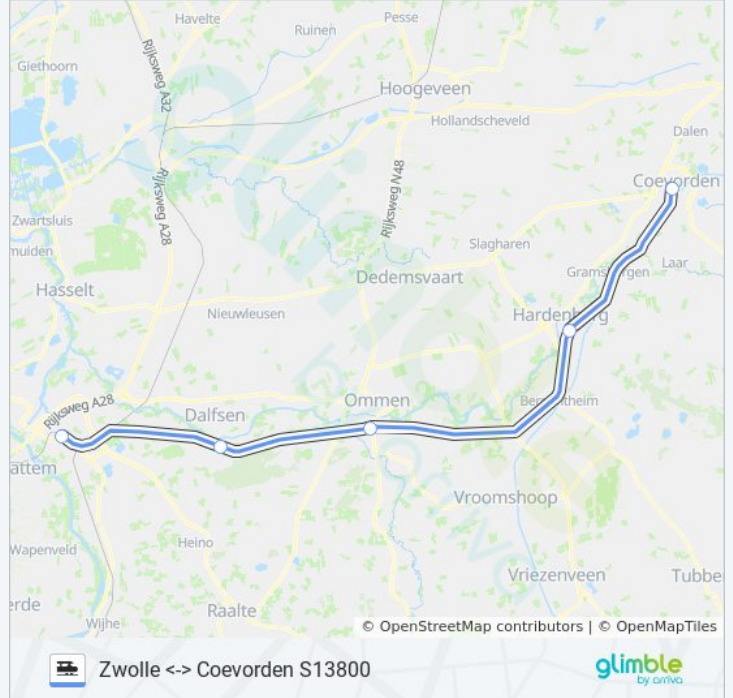

 SNELTREIN RE20

Zwolle <-> Coevorden S13800

[Download De App](#)

De treinlijn SNELTREIN RE20 (Zwolle <-> Coevorden S13800) heeft 3 routes. Op werkdagen zijn de diensturen:

(1) Coevorden: 07:39 - 16:09(2) Emmen: 16:39 - 17:39(3) Zwolle: 06:33 - 16:48

Kijk in de gratis glimble reisapp voor de dichtstbijzijnde halte van trein SNELTREIN RE20 en hoe laat de eerstvolgende trein SNELTREIN RE20 aankomt.

Richting: Coevorden

5 haltes

[BEKIJK LIJNDIENSTROOSTER](#)

Zwolle

Dalfsen

Ommen

Hardenberg

Coevorden

trein SNELTREIN RE20 dienstrooster

Coevorden Dienstrooster Route:

maandag	07:39 - 16:09
dinsdag	07:39 - 16:09
woensdag	07:39 - 16:09
donderdag	Niet Operationeel
vrijdag	Niet Operationeel
zaterdag	Niet Operationeel
zondag	Niet Operationeel

Trein SNELTREIN RE20 info**Route:** Coevorden**Haltes:** 5**Ritduur:** 35 min**Samenvatting Lijn:**

Richting: Emmen

7 haltes

[BEKIJK LIJNDIENSTROOSTER](#)

Zwolle

Dalfsen

Ommen

Hardenberg