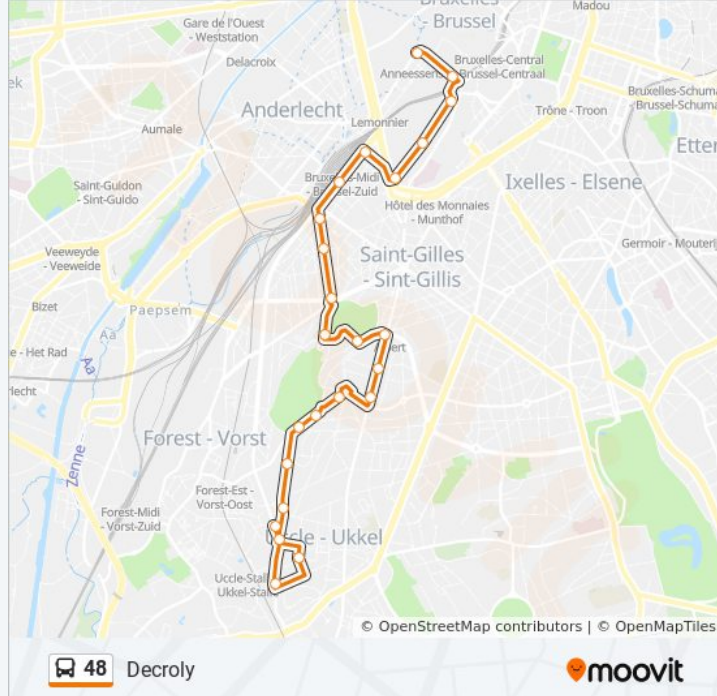

Domaine / Domein

Gatti De Gamond

Decroly

Aulne / Elzeboom

Victor Allard

Decroly

Richting: Decroly Marche

24 haltes

[BEKIJK LIJNDIENSTROOSTER](#)

Anneessens

Cesar De Paepe

Chapelle / Kapellekerk

Jeu De Balle / Vossenplein

Porte De Hal / Hallepoort

Porte De Hal / Hallepoort

Parvis De Saint-Gilles / Sint-Gillisvoorplein

Barrière / Bareel

Combaz

Rochefort

Laîné

Mont Kemmel / Kemmelberg

Albert

Timmermans

Molière-Longchamp

Altitude 100 / Hoogte 100

Duden

Mystère / Mysterie

bus 48 dienstrooster

Decroly Marche Dienstrooster Route:

maandag	Niet Operationeel
dinsdag	Niet Operationeel
woensdag	Niet Operationeel
donderdag	Niet Operationeel
vrijdag	Niet Operationeel
zaterdag	Niet Operationeel
zondag	05:18 - 16:55

bus 48 info

Route: Decroly Marche

Haltes: 24

Ritduur: 34 min

Samenvatting Lijn:

[bus 48 lijnkaart](#)