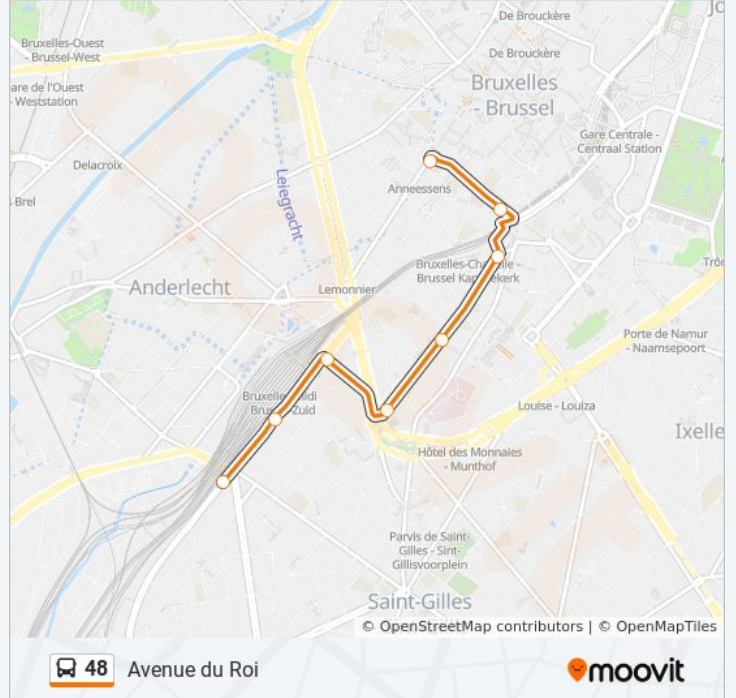

Anneessens

Richting: Avenue du Roi

8 haltes

[BEKIJK LIJNDIENSTROOSTER](#)

Anneessens

Cesar De Paepe

Chapelle / Kapellekerk

Jeu De Balle / Vossenplein

Porte De Hal / Hallepoort

Gare du Midi

Suède / Zweden

Avenue Du Roi / Koningslaan

bus 48 dienstrooster

Avenue du Roi Dienstrooster Route:

maandag	00:22 - 23:12
dinsdag	00:22 - 23:12
woensdag	00:22 - 23:12
donderdag	00:22 - 23:12
vrijdag	00:22 - 23:12
zaterdag	00:22 - 23:12
zondag	00:22 - 00:50

bus 48 info

Route: Avenue du Roi

Haltes: 8

Ritduur: 10 min

Samenvatting Lijn:

Richting: Avenue du Roi

14 haltes

[BEKIJK LIJNDIENSTROOSTER](#)