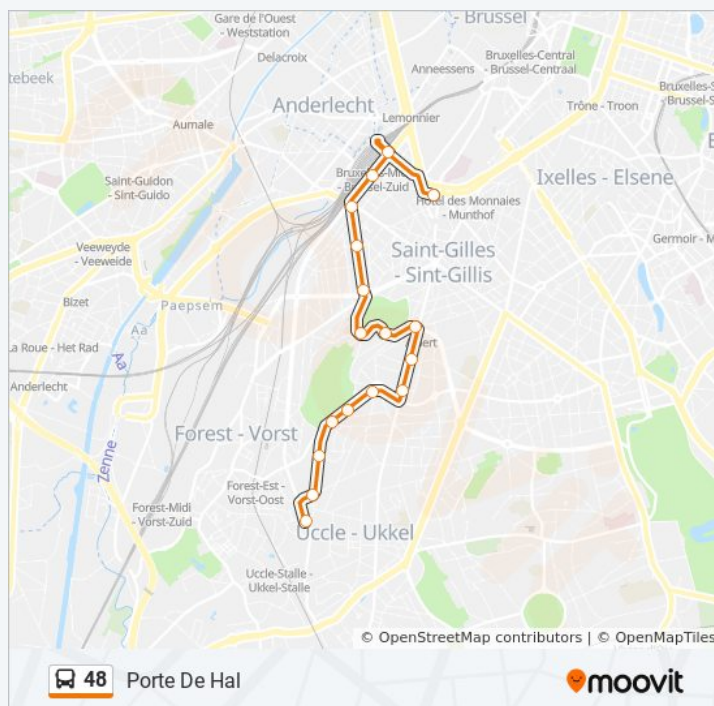

bus 48 info

Route: Avenue du Roi

Haltes: 8

Ritduur: 10 min

Samenvatting Lijn:

Richting: Avenue du Roi

14 haltes

[BEKIJK LIJNDIENSTROOSTER](#)

Mont Kemmel / Kemmelberg

Laîné

Rochefort

Serbie

Avenue du Roi

Suède / Zweden

Gare du Midi

Porte De Hal / Hallepoort

bus 48 dienstrooster

Porte De Hal Dienstrooster Route:

maandag	00:06 - 21:11
dinsdag	00:06 - 21:11
woensdag	00:06 - 21:11
donderdag	00:06 - 21:11
vrijdag	00:06 - 21:11
zaterdag	00:06 - 00:22
zondag	00:06 - 00:22

bus 48 info

Route: Porte De Hal

Haltes: 17

Ritduur: 29 min

Samenvatting Lijn:

48 bus dienstroosters en routekaarten zijn beschikbaar als online PDF op moovitapp.com. Gebruik de [Moovit-app](#) om live de vertrektijden van bus-, trein- en metrolijnen te bekijken, en stap-per-stap wegbeschrijvingen voor alle OV-lijnen in België.