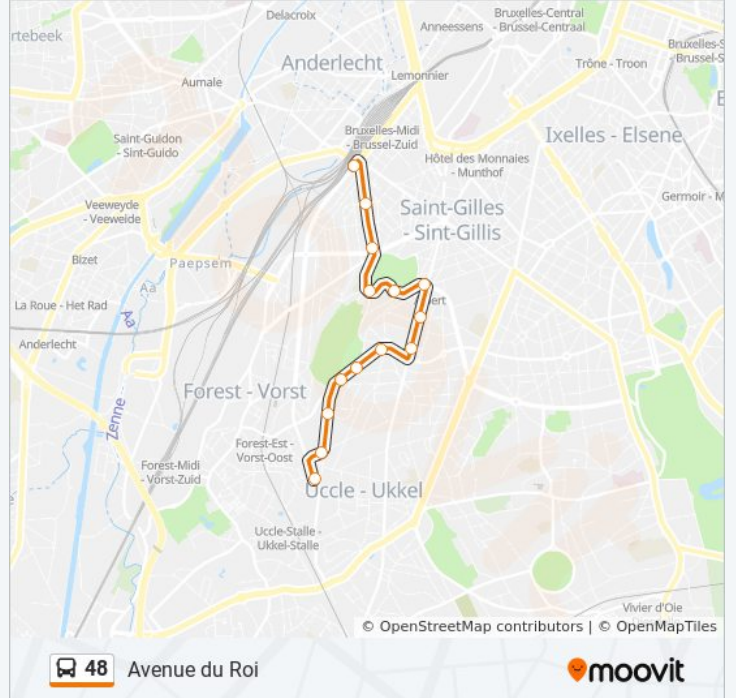

bus 48 info

Route: Avenue du Roi

Haltes: 8

Ritduur: 10 min

Samenvatting Lijn:

Richting: Avenue du Roi

14 haltes

[BEKIJK LIJNDIENSTROOSTER](#)

Albert

Mont Kemmel / Kemmelberg

Laîné

Rochefort

Serbie

Avenue Du Roi / Koningslaan

bus 48 dienstrooster

Avenue du Roi Dienstrooster Route:

maandag	00:31 - 20:53
dinsdag	00:31 - 20:53
woensdag	00:31 - 20:53
donderdag	00:31 - 20:53
vrijdag	00:31 - 20:53
zaterdag	00:31 - 22:14
zondag	00:31 - 21:58

bus 48 info

Route: Avenue du Roi

Haltes: 14

Ritduur: 16 min

Samenvatting Lijn:

Richting: Decroly

24 haltes

[BEKIJK LIJNDIENSTROOSTER](#)

Anneessens
 Cesar De Paepe
 Chapelle / Kapellekerk
 Jeu De Balle / Vossenplein
 Porte De Hal / Hallepoort
 Gare du Midi
 Suède / Zweden
 Avenue du Roi
 Serbie
 Rochefort
 Laîné
 Mont Kemmel / Kemmelberg
 Albert
 Timmermans
 Molière-Longchamp
 Altitude 100 / Hoogte 100
 Duden
 Mystère / Mysterie