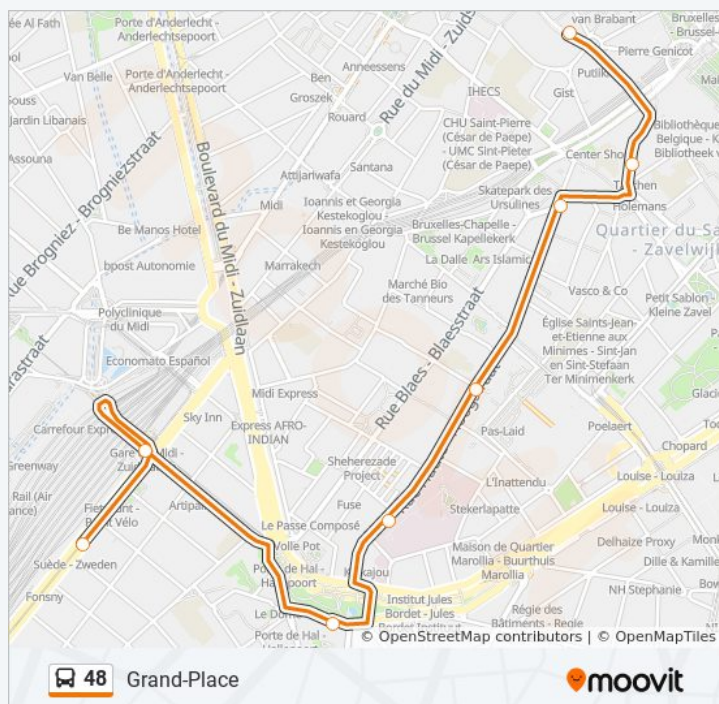

Gare du Midi

Porte De Hal / Hallepoort

Hôpital Saint-Pierre / Sint-Pieters-Ziekenhuis

Jeu De Balle / Vossenplein

Chapelle / Kapellekerk

Grand Sablon / Grote Zavel

Grand-Place / Grote Markt

bus 48 dienstrooster

Grand-Place Dienstrooster Route:

maandag	06:00 - 07:51
dinsdag	06:00 - 07:51
woensdag	06:00 - 07:51
donderdag	06:00 - 07:51
vrijdag	06:00 - 07:51
zaterdag	07:14 - 10:42
zondag	Niet Operationeel

bus 48 info

Route: Grand-Place

Haltes: 8

Ritduur: 13 min

Samenvatting Lijn:

Richting: Porte De Hal

17 haltes

[BEKIJK LIJNDIENSTROOSTER](#)

Decroly