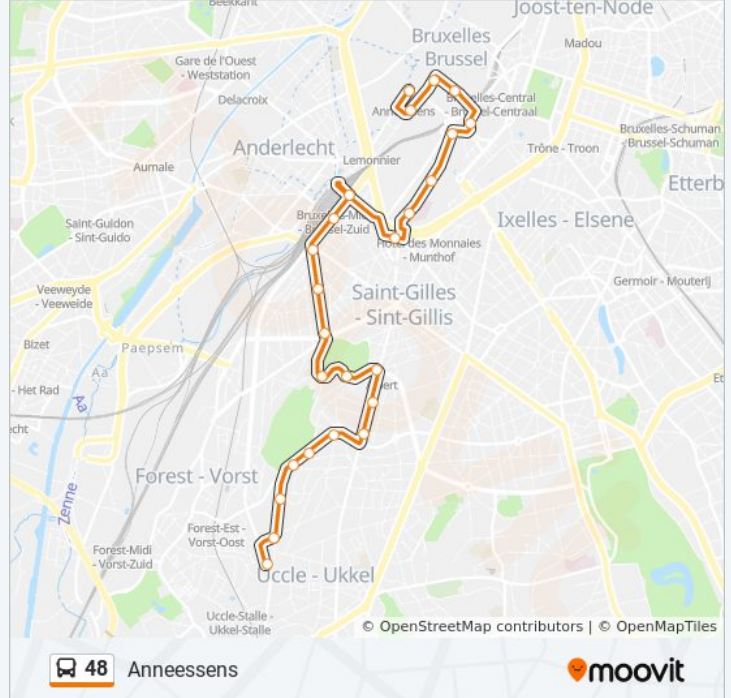

bus 48 info

Route: Anneessens

Haltes: 25

Ritduur: 35 min

Samenvatting Lijn:

Grand-Place / Grote Markt

Manneken-Pis

Roupe

Anneessens

Richting: Avenue du Roi

8 haltes

[BEKIJK LIJNDIENSTROOSTER](#)

Anneessens

Cesar De Paepe

Chapelle / Kapellekerk

Jeu De Balle / Vossenplein

Porte De Hal / Hallepoort

Gare du Midi

Suède / Zweden

Avenue Du Roi / Koningslaan

bus 48 dienstrooster

Avenue du Roi Dienstrooster Route:

maandag	00:22 - 23:12
dinsdag	00:22 - 23:12
woensdag	00:22 - 23:12
donderdag	00:22 - 23:12
vrijdag	00:22 - 23:12
zaterdag	00:22 - 23:12
zondag	00:22 - 00:50

bus 48 info

Route: Avenue du Roi

Haltes: 8

Ritduur: 10 min

Samenvatting Lijn:

Richting: Avenue du Roi

14 haltes

[BEKIJK LIJNDIENSTROOSTER](#)