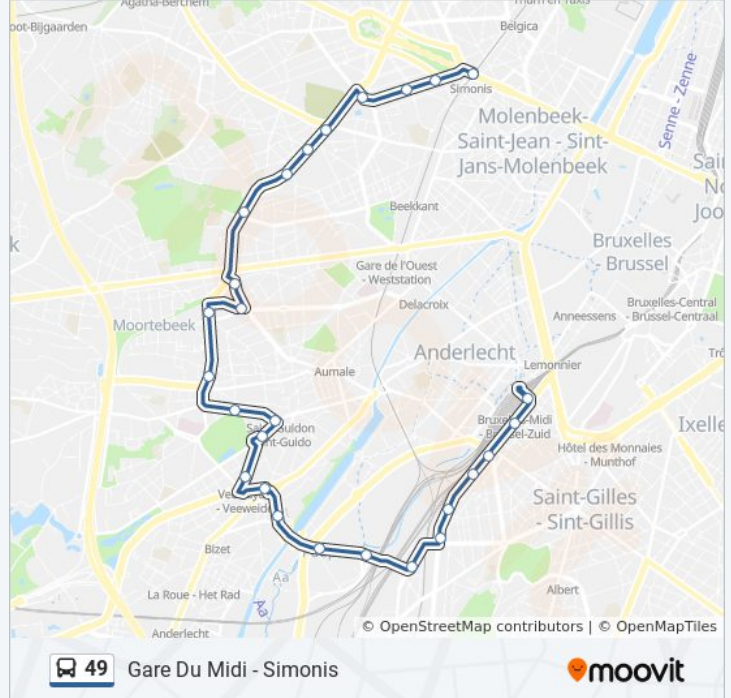

bus 49 info

Route: Gare du Midi

Haltes: 27

Ritduur: 37 min

Samenvatting Lijn:

Digue du Canal

Île Sainte-Hélène / Eiland Sint-Helena

Charroi / Gerij

Wiels

Orban

Imprimerie / Drukkerij

Avenue du Roi / Koningslaan

Suède / Zweden

Gare Du Midi / Zuidstation

Richting: Paulsen

18 haltes

[BEKIJK LIJNDIENSTROOSTER](#)

Gare Du Midi / Zuidstation

Suède / Zweden

Avenue Du Roi / Koningslaan

Imprimerie / Drukkerij

Orban

Wiels

Charroi / Gerij

Île Sainte-Hélène / Eiland Sint-Helena

Digue Du Canal / Vaartdijk

Van Kalken

Aristide Briand

Veeweyde / Veeweide

Meir

De Linde

Anderlecht René Henry