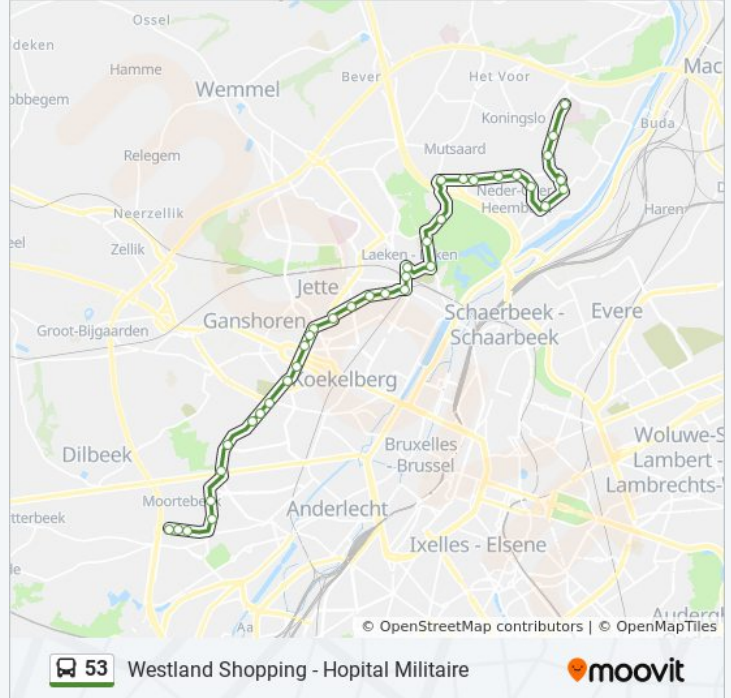

Kijk in de gratis glimble reisapp voor de dichtstbijzijnde halte van bus 53 en hoe laat de eerstvolgende bus 53 aankomt.

Richting: Hop. Militaire

38 haltes

[BEKIJK LIJNDIENSTROOSTER](#)

Westland Shopping
Westland Shopping
Fruits / Fruit
Peterbos
Mehdi Bouda
Prince De Liège / Prins Van Luik
Machtens
Candries
Leroy
Cimetière De Molenbeek / Begr. Van Molenbeek
Bastogne / Bastenaken
Bossaert-Basilique / Bossaert-Basiliek
Riethuisen
Simpson
Miroir / Spiegel
Léopold I / Leopold I
Woeste
Amelie Gomand
Emile Delva
Bockstael
Gare De Bockstael / Station Bockstael
Karel Bogaerd

bus 53 info

Route: Hop. Militaire

Haltes: 38

Ritduur: 52 min

Samenvatting Lijn:

Artistes / Kunstenaars

Schola Europea

Serres Royales / Koninklijke Serres

De Wand

Pagodes / Pagoden

Long Bonnier / Lange Bunder

Versailles

Beyseghem / Beizegem

Kruipweg

Zavelput

Peter Benoit

Val Maria / Mariëndaal

Ferme Nos Pilifs

Hop. Militaire

Sao

Hopital Militaire

Richting: Westland Shop.

40 haltes

[BEKIJK LIJNDIENSTROOSTER](#)