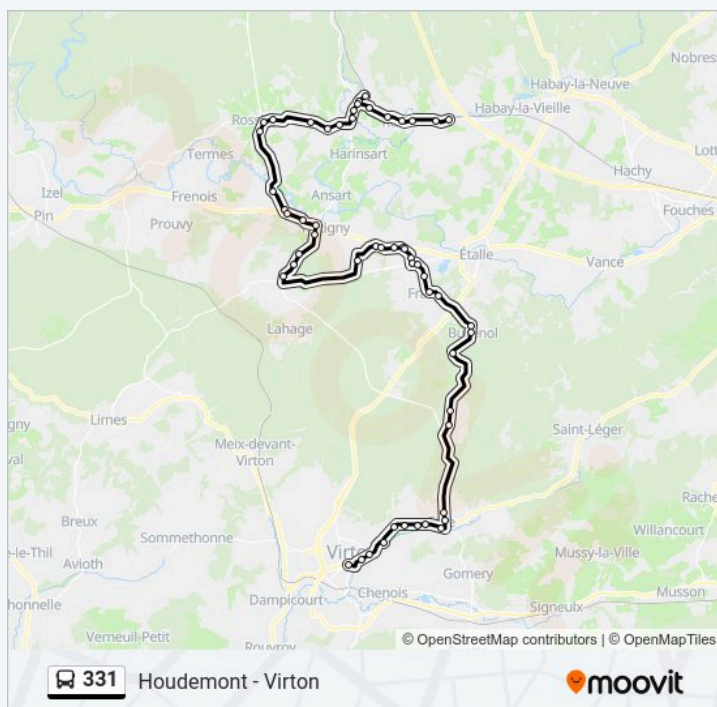

## bus 331 dienstrooster

Virton Arcades→Houdemont Eglise Dienstrooster

Route:

maandag	12:15 - 16:10
dinsdag	12:15 - 16:10
woensdag	12:15 - 16:10
donderdag	12:15 - 16:10
vrijdag	12:15 - 16:10
zaterdag	Niet Operationeel
zondag	Niet Operationeel

## Bus 331 info

**Route:** Virton Arcades→Houdemont Eglise

**Haltes:** 54

**Ritduur:** 60 min

**Samenvatting Lijn:**

Poncelle Rue du Plane

Poncelle Monument

Bellefontaine Eglise (Tintigny)