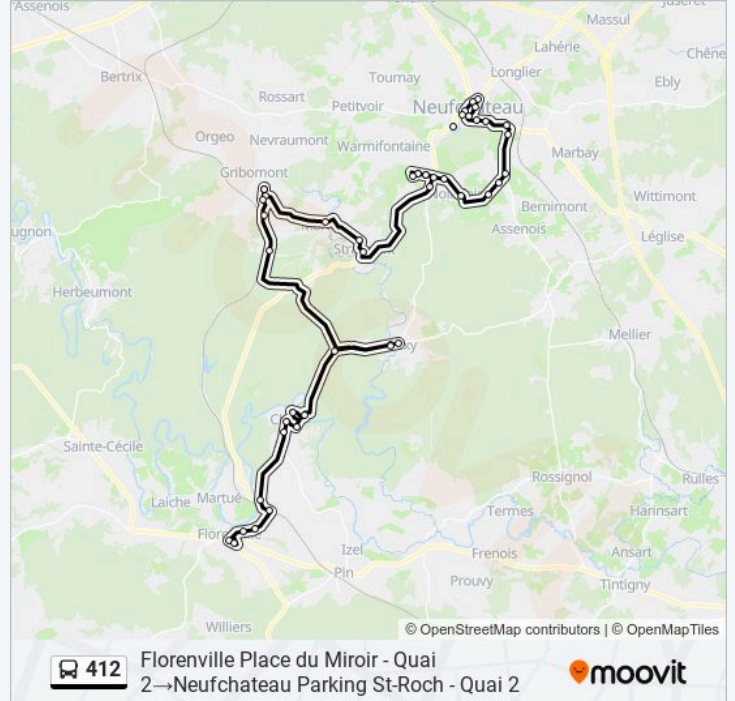

Grapfontaine Ecole

Montplainchamps Eglise

Montplainchamps Chapelle

Nolinfaing Centre

Le Sart Centre

Le Sart Chapelle

Hamipre Chemin du Sart

Hamipre Eglise

Hamipre Monument

Neufchateau Route D'Arlon

Neufchateau Dépôt Penning

Neufchateau Hôtel De Ville

Neufchateau Police

Neufchateau Calvaire

Neufchateau Athénée

Neufchateau Parking St-Roch - Quai 2

Richting: Neufchateau Athénée→Florenville Place du Miroir - Quai 2

41 haltes

[BEKIJK LIJNDIENSTROOSTER](#)

Neufchateau Athénée

bus 412 dienstrooster

Neufchateau Athénée→Florenville Place du Miroir - Quai 2 Dienstrooster Route: