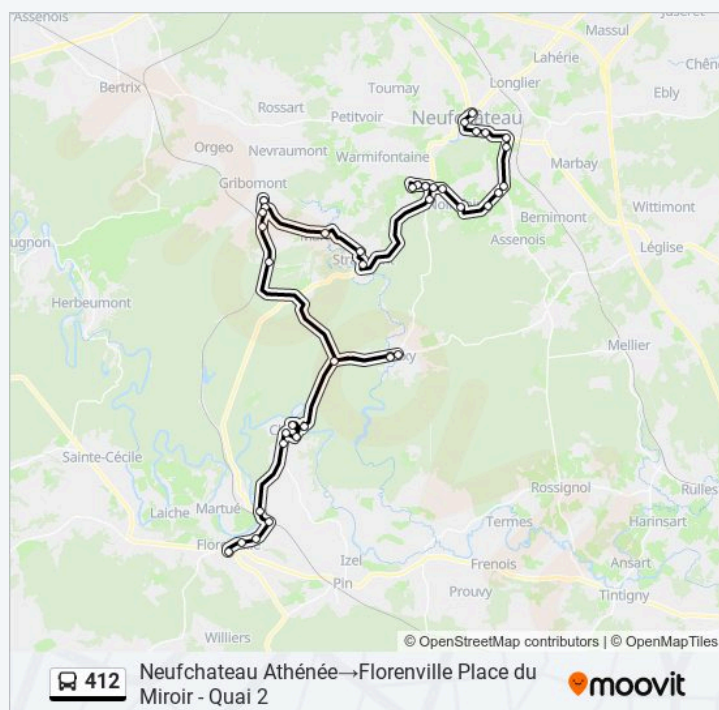

Chiny Camping

Chiny Rue du Briga

woensdag 12:45 - 16:15

donderdag 16:15

vrijdag 16:15

zaterdag Niet Operationeel

zondag Niet Operationeel

Bus 412 info

Route: Neufchateau Athénée→Florenville Place du Miroir - Quai 2

Haltes: 41

Ritduur: 64 min

Samenvatting Lijn:

Chiny Centre Sportif

Chiny Le Paquis

Chiny Rue De La Fontenelle

Lacuisine Pont