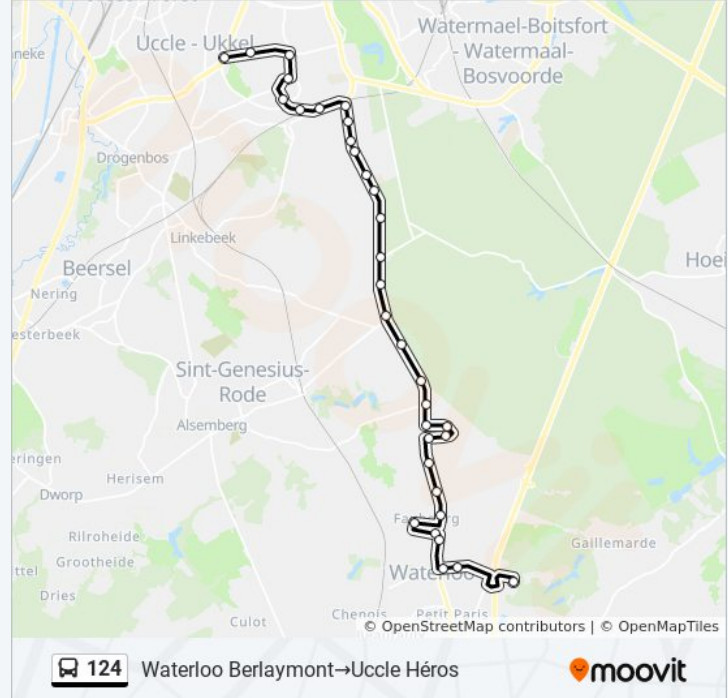

Uccle Chemin Des Pins

Uccle Prince D'Orange

Uccle Avenue Van Bever

Ronces

Fort-Jaco

Racing

Vivier D'Oie

Uccle Place Saint-Job

Gare De Saint-Job / Station Sint-Job

Uccle Mercure

Observatoire / Sterrenwacht

Uccle Houzeau

Uccle Statuaires

Uccle Héros

124 bus dienstroosters en routekaarten zijn beschikbaar als online PDF op moovitapp.com. Gebruik de [Moovit-app](#) om live de vertrektijden van bus-, trein- en metrolijnen te bekijken, en stap-per-stap wegbeschrijvingen voor alle OV-lijnen in Belgique.