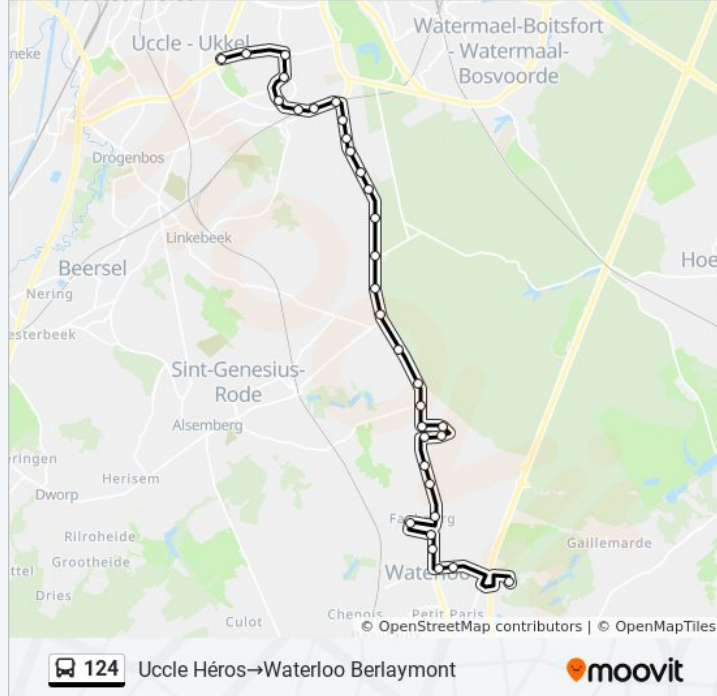

Kijk in de gratis glimble reisapp voor de dichtstbijzijnde halte van bus 124 en hoe laat de eerstvolgende bus 124 aankomt.

Richting: Uccle Héros→Waterloo Berlaymont

33 haltes

[BEKIJK LIJNDIENSTROOSTER](#)

Sint-Genesius-Rode Middenhut

Rhode-Saint-Genese Avenue Des Erables

Rhode-Saint-Genese Grande Espinette

Rhode-Saint-Genese Chée De La Grande Espinette

Rhode-Saint-Genese Avenue du Golf

bus 124 dienstrooster

Uccle Héros→Waterloo Berlaymont Dienstrooster

Route:

maandag	07:25
dinsdag	07:25
woensdag	07:25
donderdag	07:25
vrijdag	07:25
zaterdag	Niet Operationeel
zondag	Niet Operationeel

bus 124 info

Route: Uccle Héros→Waterloo Berlaymont

Haltes: 33

Ritduur: 48 min

Samenvatting Lijn:

Rhode-Saint-Genese Avenue Pré Au Bois
 Rhode-Saint-Genese Avenue De L'Ecuyer
 Rhode-Saint-Genese Ferme Blaret (Av. Orée)
 Rhode-Saint-Genese Avenue du Manoir
 Waterloo Drève Des Chasseurs
 Waterloo Faubourg
 Waterloo Beau Séjour
 Waterloo Avenue Des Lilas
 Waterloo Avenue Léopold III
 Waterloo Avenue Reine Astrid
 Waterloo Napoléon
 Waterloo Berlaymont