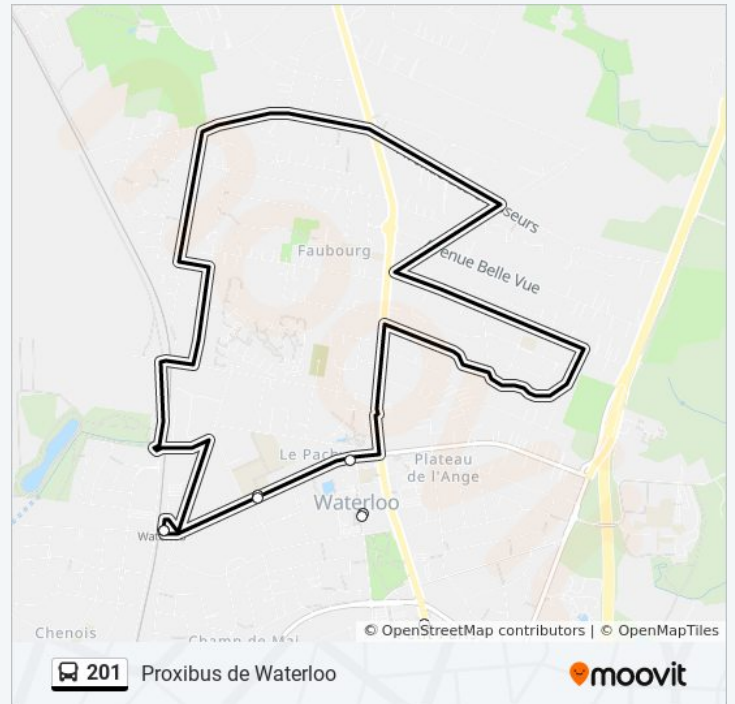

### bus 201 info

**Route:** Waterloo Place De La Gare→Waterloo Place De La Gare

**Haltes:** 22

**Ritduur:** 25 min

**Samenvatting Lijn:**

Waterloo Combattants

Waterloo Coccinelles

Waterloo Paix

Waterloo Chaussée Bara

Waterloo Chemin Des Noces

Waterloo Bon Dieu De Gibloux

Waterloo Roi Soleil

Waterloo Boulevard Rolin

Waterloo Maison Communale

Waterloo Athénée

Waterloo Place De La Gare