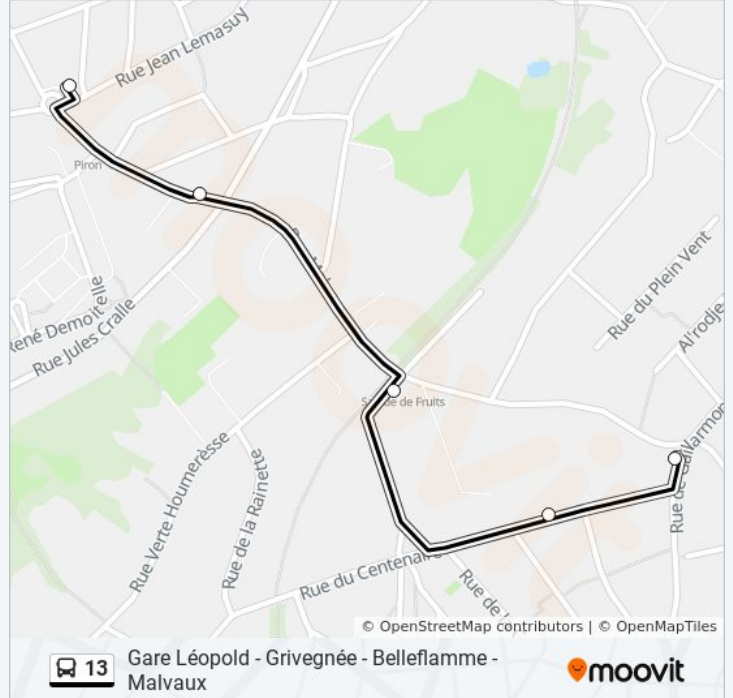

Richting: Chenee Rue Malvaux→Grivegnée Rue Belleflamme

5 haltes

[BEKIJK LIJNDIENSTROOSTER](#)

Chenee Rue Malvaux

Chenee Rue De La Métairie

Chenee Rue Des Pépinières

Grivegnée Rue De La Mutualité

Grivegnée Rue Belleflamme

bus 13 dienstrooster

Chenee Rue Malvaux→Grivegnée Rue Belleflamme
Dienstrooster Route:

maandag	Niet Operationeel
dinsdag	Niet Operationeel
woensdag	Niet Operationeel
donderdag	Niet Operationeel
vrijdag	Niet Operationeel
zaterdag	22:17
zondag	22:17

bus 13 info

Route: Chenee Rue Malvaux→Grivegnée Rue Belleflamme

Haltes: 5

Ritduur: 3 min

Samenvatting Lijn:

Richting: Chenee Rue Malvaux → Liege Gare Léopold

23 haltes

[BEKIJK LIJNDIENSTROOSTER](#)

- Chenee Rue Malvaux
- Chenee Rue De La Métairie
- Chenee Rue Des Pépinières
- Grivegnee Rue De La Mutualité
- Grivegnee Rue Belleflamme
- Grivegnee Cité Demoitelle
- Grivegnee Rue Fassin
- Grivegnee Rue du Tombay
- Grivegnee Clos Fleuri
- Grivegnee Place H. Denis
- Grivegnee Avenue Reine Astrid
- Grivegnee Rue De La Chartreuse
- Grivegnee Bonne Femme
- Grivegnee Rue De La Limite
- Liege Rue De Mulhouse
- Liege Rue Des Champs
- Liege Rue Lairesse
- Liege Pont D'Amercoeur