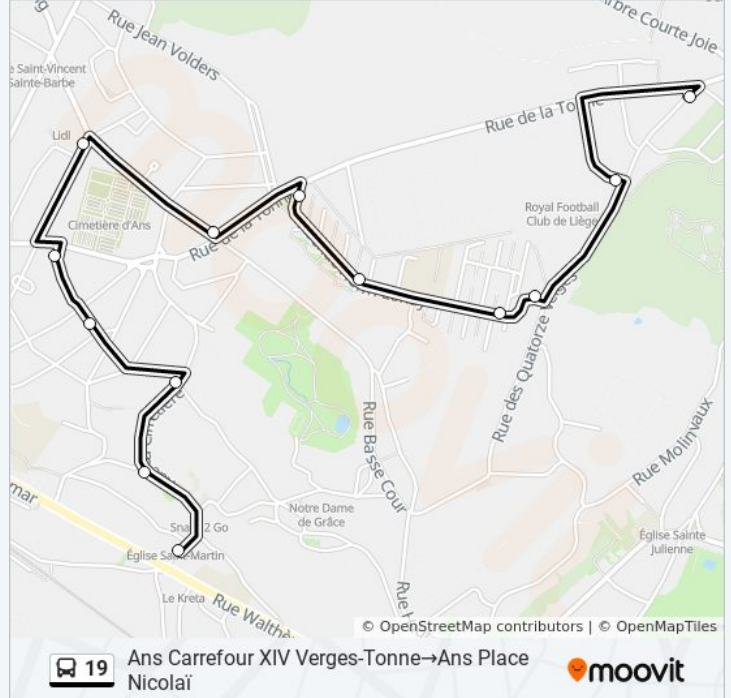

### Richting: Ans Carrefour XIV Verges-Tonne→Ans Place Nicolaï

13 haltes

[BEKIJK LIJNDIENSTROOSTER](#)

- Ans Carrefour XIV Verges-Tonne
- Ans Rue J. Etienne
- Ans Rue Des XIV Verges
- Ans Cité Lonay
- Ans Avenue Lonay (Écoles)
- Ans Carrefour Tonne-Lonay
- Ans Rue Des Trois Rois
- Ans Rue Dejardin
- Ans Rue De L'Egalité
- Ans Rue Mouffart
- Ans Rue L. Dolhen
- Ans Rue Houdret
- Ans Place Nicolaï

### bus 19 dienstrooster

Ans Carrefour XIV Verges-Tonne→Ans Place Nicolaï Dienstrooster Route:

maandag	05:37 - 20:25
dinsdag	05:37 - 20:25
woensdag	05:37 - 20:25
donderdag	05:37 - 20:25
vrijdag	05:37 - 20:25
zaterdag	05:37 - 20:25
zondag	08:32 - 20:25

### bus 19 info

**Route:** Ans Carrefour XIV Verges-Tonne→Ans Place Nicolaï

**Haltes:** 13

**Ritduur:** 12 min

**Samenvatting Lijn:**

**Richting: Ans Carrefour XIV Verges-Tonne→Liege Place St-Lambert**

22 haltes

[BEKIJK LIJNDIENSTROOSTER](#)

- Ans Carrefour XIV Verges-Tonne
- Ans Rue J. Etienne
- Ans Rue Des XIV Verges
- Ans Cité Lonay
- Ans Avenue Lonay (Écoles)
- Ans Carrefour Tonne-Lonay
- Ans Rue Des Trois Rois
- Ans Rue Dejardin
- Ans Rue De L'Egalité
- Ans Rue Mouffart
- Ans Rue L. Dolhen
- Ans Rue Houdret
- Ans Place Nicolai
- Ans Rue De La Fontaine
- Liege Basse Chaussée
- Liege Rue En Glain
- Liege Rue H. Baron
- Liege Fontainebleau