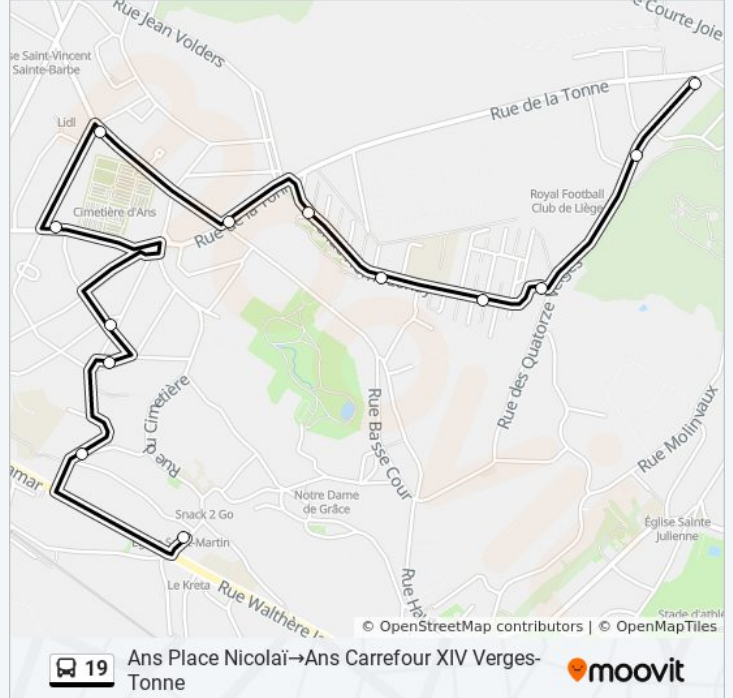

Ans Rue De L'Egalité

Ans Rue Dejardin

Ans Rue Des Trois Rois

Ans Carrefour Tonne-Lonay

Ans Avenue Lonay (Écoles)

Ans Cité Lonay

Ans Rue Des XIV Verges

Ans Rue J. Etienne

Ans Carrefour XIV Verges-Tonne

**bus 19 dienstrooster**

Ans Place Nicolaiï→Ans Carrefour XIV Verges-Tonne Dienstrooster Route:

maandag	05:50 - 20:38
dinsdag	05:50 - 20:38
woensdag	05:50 - 20:38
donderdag	05:50 - 20:38
vrijdag	05:50 - 20:38
zaterdag	05:50 - 20:38
zondag	08:47 - 20:38

**bus 19 info**

**Route:** Ans Place Nicolaiï→Ans Carrefour XIV Verges-Tonne

**Haltes:** 13

**Ritduur:** 12 min

**Samenvatting Lijn:**

**Richting: Liege Place St-Lambert→Ans Carrefour XIV Verges-Tonne**

22 haltes

[BEKIJK LIJNDIENSTROOSTER](#)

- Liege Place St-Lambert
- Liege Cadran
- Liege Hocheporte
- Liege Fontainebleau
- Liege Clinique St-Joseph
- Liege Rue De Hesbaye
- Liege Chapelle Des Pères
- Liege Basse Chaussée
- Ans Rue De La Fontaine
- Ans Place Nicolaï
- Ans Rue Houdret
- Ans Rue L. Dolhen
- Ans Rue Mouffart
- Ans Rue De L'Egalité
- Ans Rue Dejardin
- Ans Rue Des Trois Rois
- Ans Carrefour Tonne-Lonay
- Ans Avenue Lonay (Écoles)