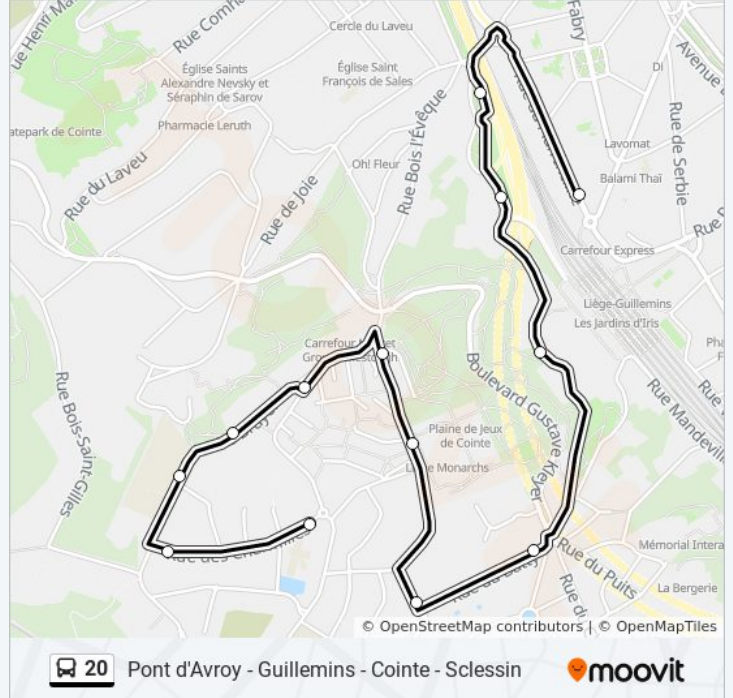

- Liege Gare Des Guillemins - Quai F
- Liege Rue De Joie
- Liege Ancien Dépôt
- Liege Rue du Champ Des Oiseaux
- Liege Place du Batty
- Liege Rue De Bourgogne
- Liege Rue Des Jasmins
- Liege Boulevard Montéfiore
- Liege Bruyères
- Liege Sentier Bois D'Avroy
- Liege Ecoles
- Liege Rue Des Buis
- Liege Carr. Mésanges-Char milles

bus 20 dienstrooster

Liege Gare Des Guillemins - Quai F → Liege Mésanges Dienstrooster Route:

maandag	07:23
dinsdag	07:23
woensdag	07:23
donderdag	07:23
vrijdag	07:23
zaterdag	Niet Operationeel
zondag	Niet Operationeel

bus 20 info

Route: Liege Gare Des Guillemins - Quai F → Liege Mésanges

Haltes: 13

Ritduur: 14 min

Samenvatting Lijn:

Richting: Liege Mésanges → Liege Rue Darchis (L20-21-22-23)

16 haltes

[BEKIJK LIJNDIENSTROOSTER](#)

- Liege Carr. Mésanges-Charmilles
- Liege Mésanges
- Liege Bruyères
- Liege Boulevard Montéfiore
- Liege Place du Batty
- Liege Rue du Champ Des Oiseaux
- Liege Ancien Dépôt
- Liege Rue De Joie
- Liege Gare Des Guillemins - Quai E
- Liege Rue Dartois
- Liege Place De Bronckart
- Liege Rue Ste-Véronique
- Liege Rue Fusch
- Liege Charlemagne
- Liege Rue Darchis
- Liege Rue Darchis (L20-21-22-23)