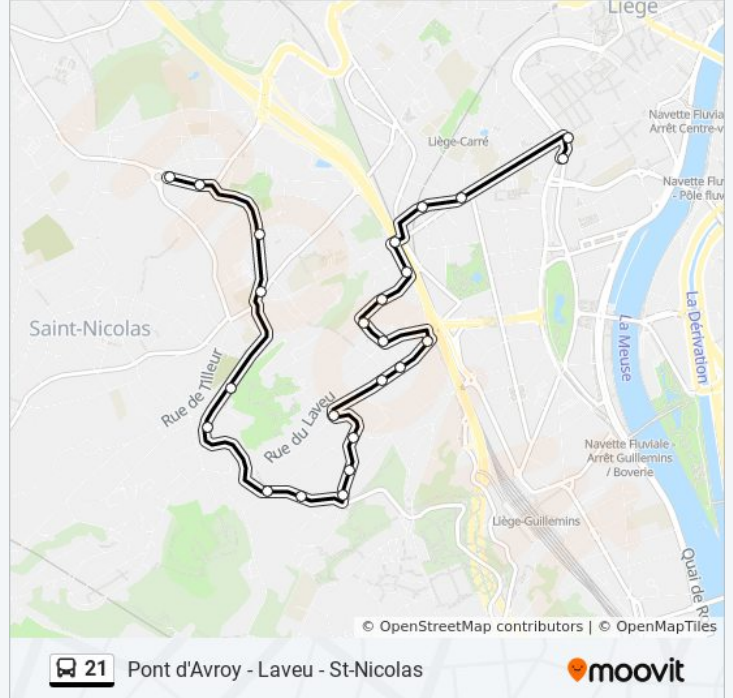

Liege Rue De La Raine

Liege Place H. Simon

Liege Clinique du Laveu

Liege Rue J. Makoy

Liege Rue du Laveu

Liege Rue D'Omalius

Liege Rue De Bassenge

Liege Rue Fusch

Liege Rue De La Faille

Liege Rue J. D'Andrimont

Liege Rue Bois D'Avroy

Liege Rue F. Borny

bus 21 dienstrooster

Liege Rue Darchis (L20-21-22-23)→Liege Place St-Nicolas (Terminus) Dienstrooster Route:

maandag	05:45 - 23:40
dinsdag	05:45 - 23:40
woensdag	05:45 - 23:40
donderdag	05:45 - 23:40
vrijdag	05:45 - 23:40
zaterdag	05:45 - 23:40
zondag	06:55 - 23:40

bus 21 info

Route: Liege Rue Darchis (L20-21-22-23)→Liege Place St-Nicolas (Terminus)

Haltes: 24

Ritduur: 19 min

Samenvatting Lijn:

Liege Château D'Eau

Liege Rue H. Maus

Liege St-Gilles Carrefour

Liege Rue du Snapeux

Liege Boulevard Carton De Wiart

Liege Place St-Nicolas (Terminus)

21 bus dienstroosters en routekaarten zijn beschikbaar als online PDF op moovitapp.com. Gebruik de [Moovit-app](#) om live de vertrektijden van bus-, trein- en metrolijnen te bekijken, en stap-per-stap wegbeschrijvingen voor alle OV-lijnen in Belgique.