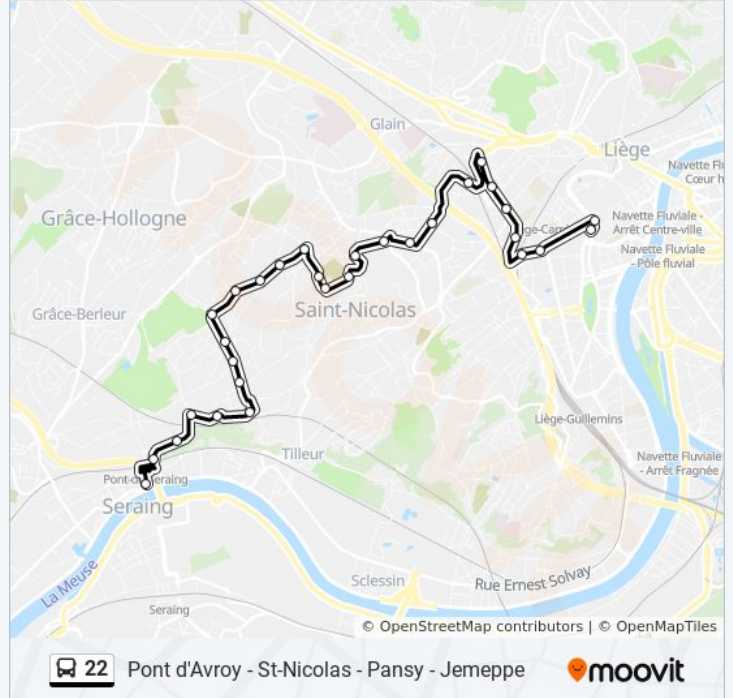

Montegnee Homvent

Montegnee Rue Fays

Montegnee Rue Lamay

Montegnee Rue F. Joannes

Montegnee Place du Pansy

Montegnee Rue F. Braconnier

Tilleur Rue Bureaufosse

Jemeppe Rue Mabotte

Jemeppe Rue Waleffe

Jemeppe Rue Xhavée

Jemeppe Rue Des Coquerails

Jemeppe Gare Routière - Quai E

Richting: Liege Rue Darchis (L20-21-22-23)→Jemeppe Rue Waleffe

27 haltes

[BEKIJK LIJNDIENSTROOSTER](#)

Liege Rue Darchis (L20-21-22-23)

Liege Pont D'Avroy (Hazinelle)

Liege H.E.C.

Liege Rue Reynier

Liege Rue C. Franck

Liege Hôpital St-Laurent

Liege Rue Bidaut

Liege Rue De Waremmes

Liege Rue Bagolet

Liege Avenue E. Jennissen

Liege Boulevard Carton De Wiart

Liege Place St-Nicolas

Saint-Nicolas Rue De La Libération

Saint-Nicolas Rue Trixhes Aux Agneaux

Saint-Nicolas Rue Malaise

Saint-Nicolas Rue F. Ferrer

bus 22 dienstrooster

Liege Rue Darchis (L20-21-22-23)→Jemeppe Rue Waleffe Dienstrooster Route:

maandag	05:15 - 22:48
dinsdag	05:15 - 22:48
woensdag	05:15 - 22:48
donderdag	05:15 - 22:48
vrijdag	05:15 - 22:48
zaterdag	19:43 - 22:48
zondag	19:43 - 22:48

bus 22 info

Route: Liege Rue Darchis (L20-21-22-23)→Jemeppe Rue Waleffe

Haltes: 27

Ritduur: 25 min

Samenvatting Lijn: