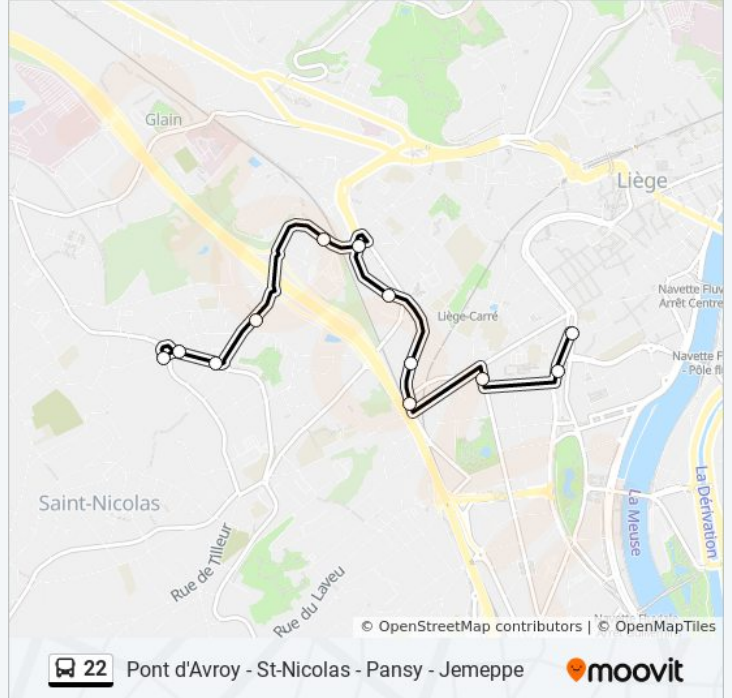

Liege H.E.C.

Liege Rue Darchis

Liege Rue Darchis (L20-21-22-23)

bus 22 dienstrooster

Liege Place St-Nicolas (Terminus)→Liege Rue Darchis (L20-21-22-23) Dienstrooster Route:

maandag	06:47 - 21:47
dinsdag	06:47 - 21:47
woensdag	06:47 - 21:47
donderdag	06:47 - 21:47
vrijdag	06:47 - 21:47
zaterdag	06:33 - 21:47
zondag	07:13 - 21:47

bus 22 info

Route: Liege Place St-Nicolas (Terminus)→Liege Rue Darchis (L20-21-22-23)

Haltes: 12

Ritduur: 13 min

Samenvatting Lijn:

Richting: Liege Rue Darchis (L20-21-22-23)→Jemeppe Gare Routière - Quai E