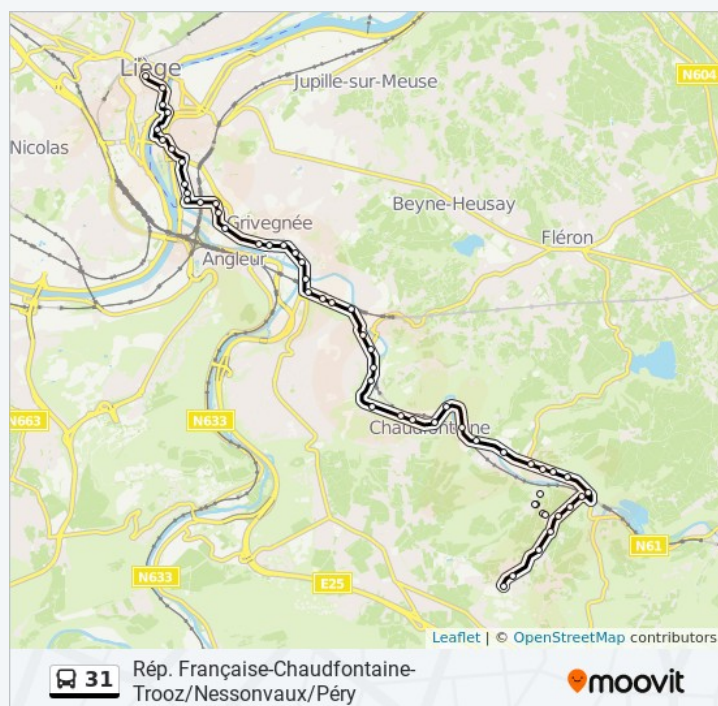

Angleur Quai Des Ardennes

Angleur Pont Des Grosses Battes

Liege Pont De Belle-Île

Liege Rue Stappers

Ritduur: 47 min

Samenvatting Lijn:

Liege Rue Des Gravillons

Liege Place Des Nations Unies