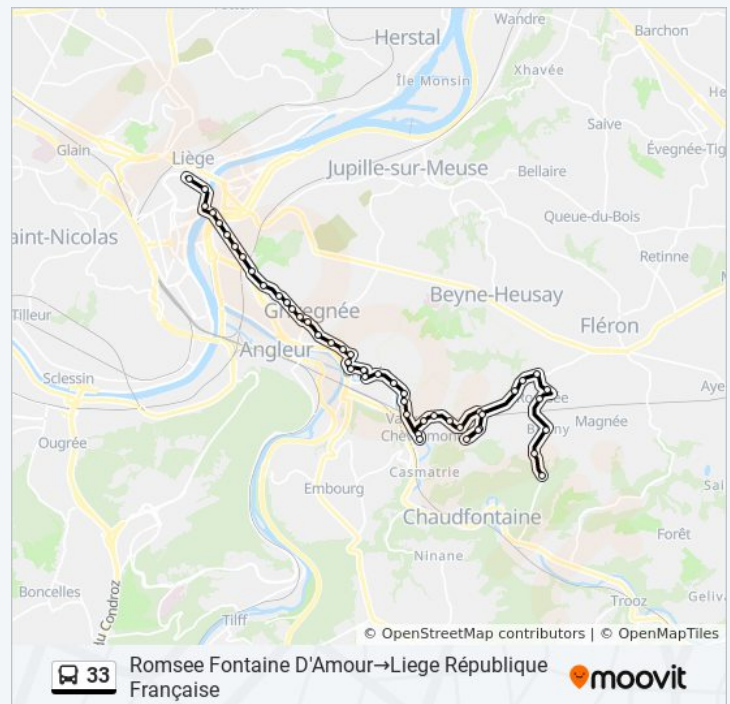

Romsee Rue Cortil Vilain

Romsee Eglise

Romsee Rue J. Merlot

Romsee Rue Général De Gaulle

Vaux-Sous-Chevremont Rue De Chèvremont

Vaux-Sous-Chevremont La Sapinière

Vaux-Sous-Chevremont Rue A. Dumont

Vaux-Sous-Chevremont Rue du Cimetière

Vaux-Sous-Chevremont Poste

Vaux-Sous-Chevremont Rue De La Vesdre

Vaux-Sous-Chevremont Place T. Foguenne

Vaux-Sous-Chevremont Rue Des Ecoles

Vaux-Sous-Chevremont Place Balthasart

Vaux-Sous-Chevremont Quatre Bras

Chenee Passage D'Eau

Chenee Rue Foxhalle

Chenee Pont De Lhonneux

Chenee Rue De L'Eglise (Écoles)

Chenee Maison Communale

Chenee Pont

Chenee Vieille Barrière

Chenee Rue du Confluent

Grivegnee Arrêt Jobette

Grivegnee Goffinet (Artisans)

Grivegnee Eglise

Grivegnee Rue De La Sidérurgie

Grivegnee Maison Communale

Grivegnee Arrêt Stoumont

Grivegnee Rue du Falchena

Grivegnee Rampe Chaudoir

Grivegnee Bonne Femme

Grivegnee Rue De La Limite

Liege Rue Des Champs

zondag

Niet Operationeel

bus 33 info

Route: Romsee Fontaine D'Amour→Liege
République Française

Haltes: 43

Ritduur: 48 min

Samenvatting Lijn: