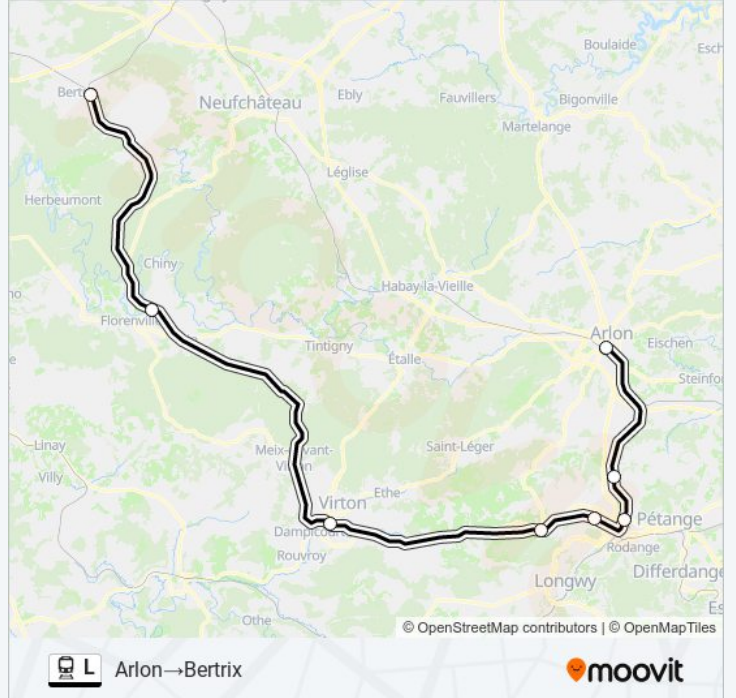

Arlon
 Messancy
 Athus
 Aubange
 Halanzy
 Virton
 Florenville
 Bertrix

trein L dienstrooster

Arlon→Bertrix Dienstrooster Route:

maandag	05:40 - 19:40
dinsdag	05:40 - 19:40
woensdag	05:40 - 19:40
donderdag	05:40 - 19:40
vrijdag	05:40 - 19:40
zaterdag	05:40 - 19:40
zondag	05:40 - 19:40

Trein L info

Route: Arlon→Bertrix

Haltes: 8

Ritduur: 73 min

Samenvatting Lijn:

Richting: Arlon→Libramont

9 haltes

[BEKIJK LIJNDIENSTROOSTER](#)