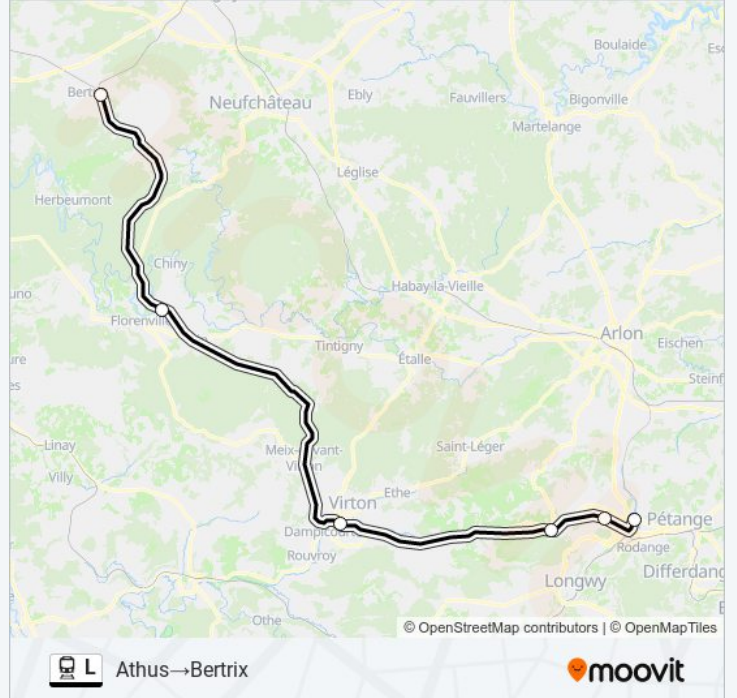

- Athus
- Aubange
- Halanzu
- Virton
- Florenville
- Bertrix

trein L dienstrooster

Athus→Bertrix Dienstrooster Route:

maandag	12:01 - 14:01
dinsdag	12:01 - 14:01
woensdag	12:01 - 14:01
donderdag	12:01 - 14:01
vrijdag	12:01 - 14:01
zaterdag	12:01 - 14:01
zondag	Niet Operationeel

Trein L info

Route: Athus→Bertrix

Haltes: 6

Ritduur: 52 min

Samenvatting Lijn:

Richting: Athus→Libramont

7 haltes

[BEKIJK LIJNDIENSTROOSTER](#)