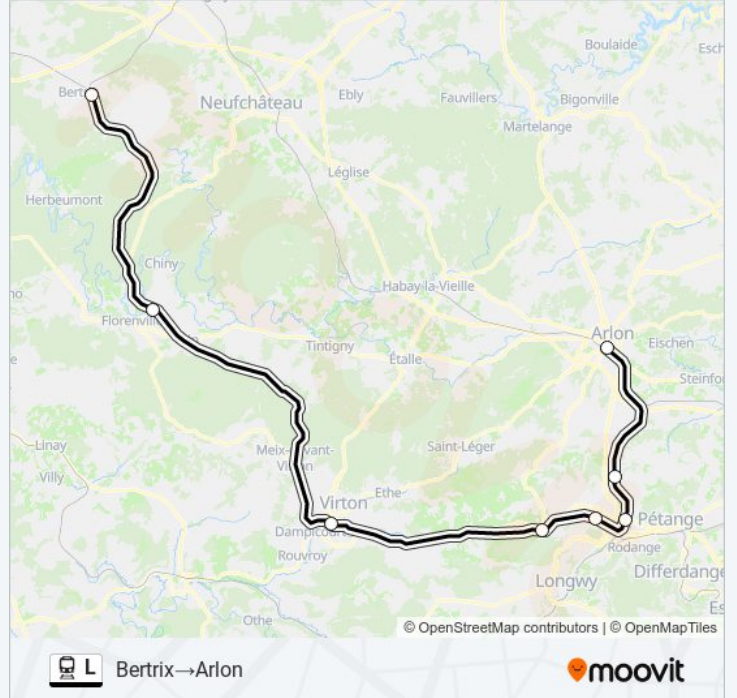

Bertrix
 Florenville
 Virton
 Halanzy
 Aubange
 Athus
 Messancy
 Arlon

trein L dienstrooster

Bertrix→Arlon Dienstrooster Route:

maandag	08:08 - 20:08
dinsdag	08:08 - 20:08
woensdag	08:08 - 20:08
donderdag	08:08 - 20:08
vrijdag	08:08 - 20:08
zaterdag	08:08 - 22:08
zondag	08:08 - 22:08

Trein L info

Route: Bertrix→Arlon

Haltes: 8

Ritduur: 70 min

Samenvatting Lijn:

Richting: Bertrix→Athus

6 haltes

[BEKIJK LIJNDIENSTROOSTER](#)