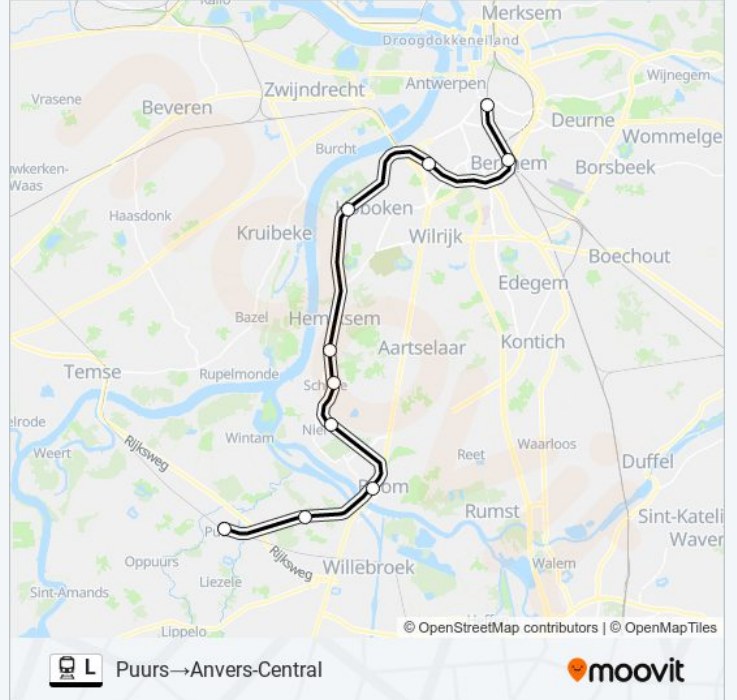

Anvers-Central→Puurs

Download De App

De treinlijn L (Anvers-Central→Puurs) heeft 2 routes. Op werkdagen zijn de diensturen:

(1) Anvers-Central→Puurs: 06:12 - 22:12 (2) Puurs→Anvers-Central: 07:06 - 23:06

Trein L info

Route: Anvers-Central→Puurs

Haltes: 10

Ritduur: 41 min

Samenvatting Lijn:

Richting: Puurs→Anvers-Central

10 haltes

[BEKIJK LIJNDIENSTROOSTER](#)

- Puurs
- Ruisbroek-Sauvegarde
- Boom
- Niel
- Schelle
- Hemiksem
- Hoboken-Polder
- Anvers-Sud
- Anvers-Berchem
- Anvers-Central

trein L dienstrooster

Puurs→Anvers-Central Dienstrooster Route:

maandag	Niet Operationeel
dinsdag	Niet Operationeel
woensdag	Niet Operationeel
donderdag	Niet Operationeel
vrijdag	Niet Operationeel
zaterdag	Niet Operationeel
zondag	07:06 - 23:06

Trein L info

Route: Puurs→Anvers-Central

Haltes: 10

Ritduur: 41 min

Samenvatting Lijn:

L trein dienstroosters en routekaarten zijn beschikbaar als online PDF op moovitapp.com. Gebruik de Moovit-app om live de vertrektijden van bus-, trein- en metrolijnen te bekijken, en stap-per-stap wegbeschrijvingen voor alle OV-lijnen in Belgique.