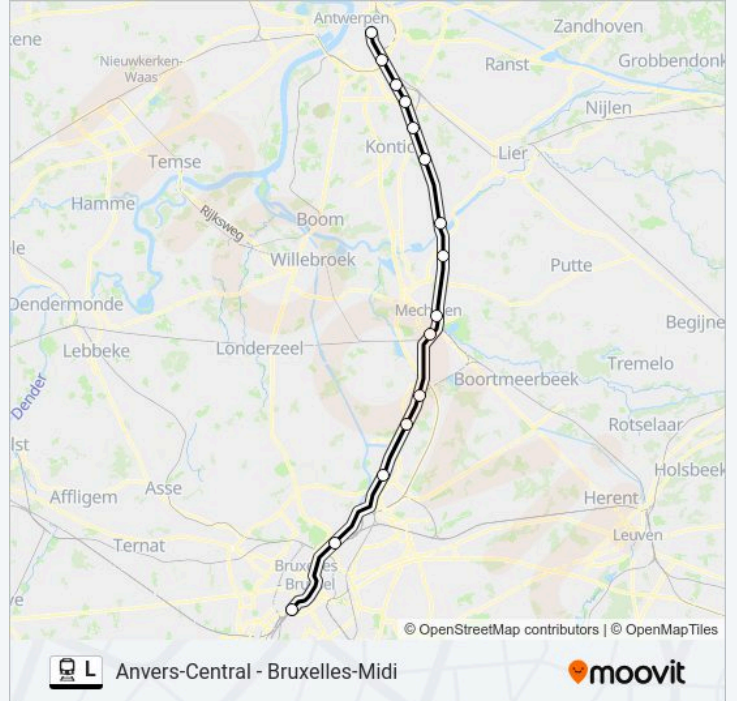

### Richting: Anvers-Central→Bruxelles-Midi

17 haltes

[BEKIJK LIJNDIENSTROOSTER](#)

- Anvers-Central
- Anvers-Berchem
- Mortsel-Deurnesteenweg
- Mortsel-Oude God
- Hove
- Kontich-Lint
- Duffel
- Sint-Katelijne-Waver
- Malines-Nekkerspoel
- Malines
- Weerde
- Eppegem
- Vilvorde
- Schaerbeek
- Bruxelles-Nord
- Bruxelles-Central
- Bruxelles-Midi

### trein L dienstrooster

Anvers-Central→Bruxelles-Midi Dienstrooster Route:

maandag	Niet Operationeel
dinsdag	00:05
woensdag	00:05
donderdag	00:05
vrijdag	00:05
zaterdag	00:05
zondag	00:05 - 23:45

### Trein L info

**Route:** Anvers-Central→Bruxelles-Midi

**Haltes:** 17

**Ritduur:** 73 min

**Samenvatting Lijn:**

## Richting: Bruxelles-Midi → Anvers-Central

20 haltes

[BEKIJK LIJNDIENSTROOSTER](#)

Bruxelles-Midi  
 Bruxelles-Chapelle  
 Bruxelles-Central  
 Bruxelles-Congrès  
 Bruxelles-Nord  
 Schaerbeek  
 Buda  
 Vilvorde  
 Eppegem  
 Weerde  
 Malines  
 Malines-Nekkerspoel  
 Sint-Katelijne-Waver  
 Duffel  
 Kontich-Lint  
 Hove  
 Mortsel-Liersesteenweg  
 Mortsel