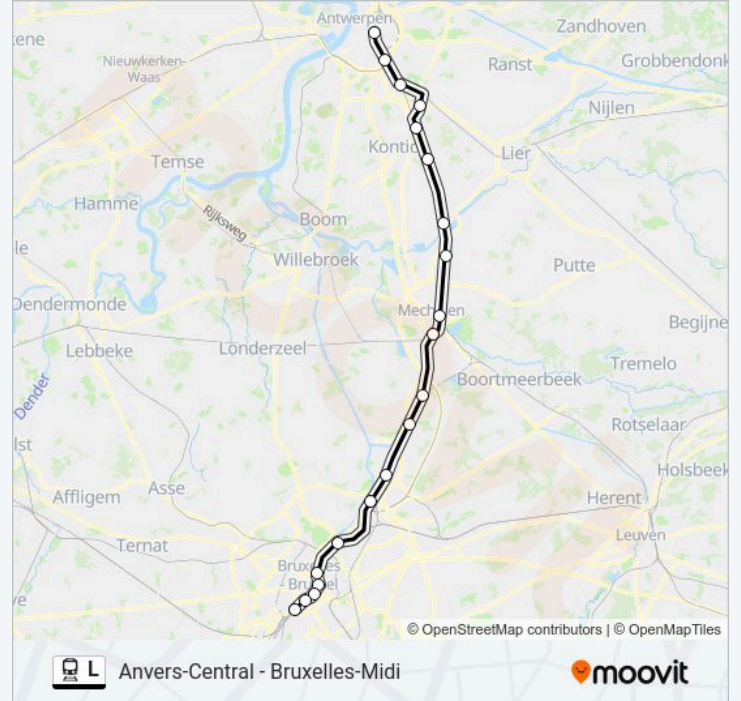

### Richting: Anvers-Central→Bruxelles-Midi

17 haltes

[BEKIJK LIJNDIENSTROOSTER](#)

- Anvers-Central
- Anvers-Berchem
- Mortsel-Deurnesteenweg
- Mortsel-Oude God
- Hove
- Kontich-Lint
- Duffel
- Sint-Katelijne-Waver
- Malines-Nekkerspoel
- Malines
- Weerde
- Eppegem
- Vilvorde
- Schaerbeek
- Bruxelles-Nord
- Bruxelles-Central
- Bruxelles-Midi

## Richting: Bruxelles-Midi → Anvers-Central

20 haltes

[BEKIJK LIJNDIENSTROOSTER](#)

Bruxelles-Midi  
 Bruxelles-Chapelle  
 Bruxelles-Central  
 Bruxelles-Congrès  
 Bruxelles-Nord  
 Schaerbeek  
 Buda  
 Vilvorde  
 Eppegem  
 Weerde  
 Malines  
 Malines-Nekkerspoel  
 Sint-Katelijne-Waver  
 Duffel  
 Kontich-Lint  
 Hove  
 Mortsel-Liersesteenweg  
 Mortsel

### trein L dienstrooster

Bruxelles-Midi → Anvers-Central Dienstrooster Route:

maandag	00:07 - 06:03
dinsdag	04:38 - 06:03
woensdag	04:38 - 06:03
donderdag	04:38 - 06:03
vrijdag	04:38 - 06:03
zaterdag	05:42
zondag	06:07 - 23:07

### Trein L info

**Route:** Bruxelles-Midi → Anvers-Central

**Haltes:** 20

**Ritduur:** 70 min

**Samenvatting Lijn:**

Anvers-Berchem

Anvers-Central

L trein dienstroosters en routekaarten zijn beschikbaar als online PDF op [moovitapp.com](https://moovitapp.com). Gebruik de Moovit-app om live de vertrektijden van bus-, trein- en metrolijnen te bekijken, en stap-per-stap wegbeschrijvingen voor alle OV-lijnen in Belgique.