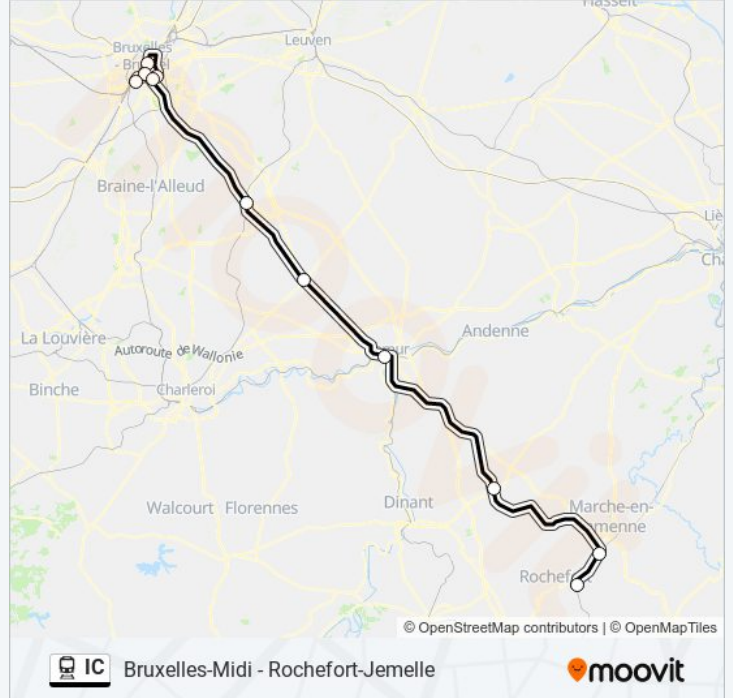

Bruxelles-Midi - Rochefort-Jemelle

Download De App

De treinlijn IC (Bruxelles-Midi - Rochefort-Jemelle) heeft 2 routes. Op werkdagen zijn de diensturen:

(1) Bruxelles-Midi→Rochefort-Jemelle: 21:33(2) Rochefort-Jemelle→Bruxelles-Midi: 04:36

Kijk in de gratis glimble reisapp voor de dichtstbijzijnde halte van trein IC en hoe laat de eerstvolgende trein IC aankomt.

Richting: Bruxelles-Midi→Rochefort-Jemelle

11 haltes

[BEKIJK LIJNDIENSTROOSTER](#)

Route:

maandag	21:33
dinsdag	21:33
woensdag	21:33
donderdag	21:33
vrijdag	21:33
zaterdag	21:32
zondag	21:32

Trein IC info

Route: Bruxelles-Midi→Rochefort-Jemelle

Haltes: 11

Ritduur: 115 min

Samenvatting Lijn:

Richting: Rochefort-Jemelle → Bruxelles-Midi

11 haltes

[BEKIJK LIJNDIENSTROOSTER](#)

Rochefort-Jemelle

Marloie

Ciney

Namur

Gembloux