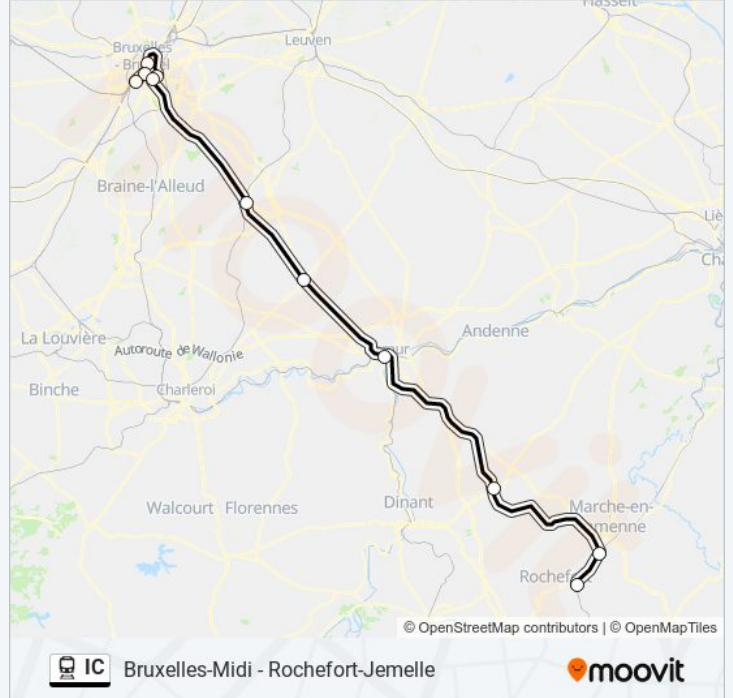

IC trein dienstroosters en routekaarten zijn beschikbaar als online PDF op moovitapp.com. Gebruik de [Moovit-app](#) om live de vertrektijden van bus-, trein- en metrolijnen te bekijken, en stap-per-stap wegbeschrijvingen voor alle OV-lijnen in Belgique.

[Over Moovit](#) • [MaaS-oplossingen](#) • [Ondersteunde landen](#) • [Mooviter-gemeenschap](#)

© 2024 Moovit - Alle rechten voorbehouden

Bekijk Live Aankomsttijden