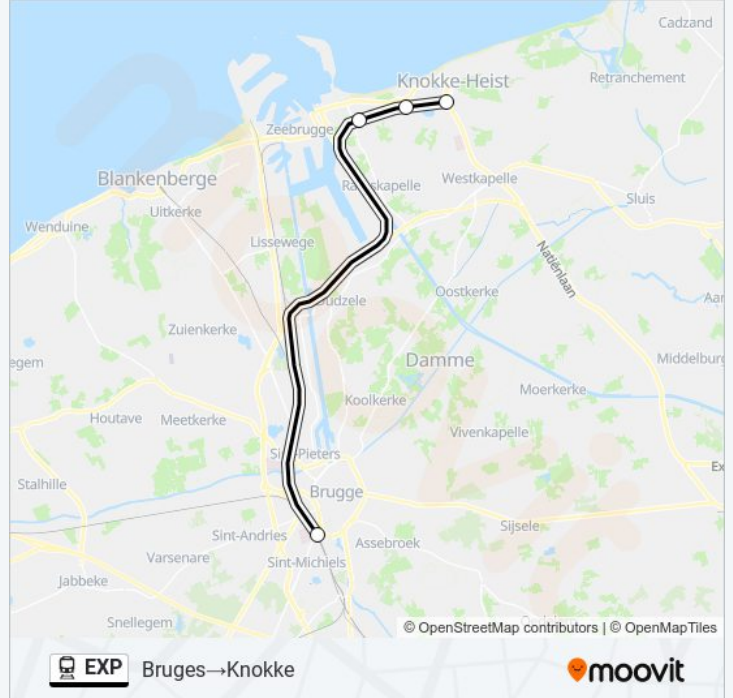

Bruges→Knokke

Download De App

De treinlijn EXP (Bruges→Knokke) heeft 2 routes. Op werkdagen zijn de diensturen:

(1) Bruges→Knokke: 10:07 - 18:34 (2) Knokke→Bruges: 11:06 - 18:32

Kijk in de gratis glimble reisapp voor de dichtstbijzijnde halte van trein EXP en hoe laat de eerstvolgende trein EXP aankomt.

Richting: Bruges→Knokke

4 haltes

[BEKIJK LIJNDIENSTROOSTER](#)

Bruges

Heist

Duinbergen

Knokke

trein EXP dienstrooster

Bruges→Knokke Dienstrooster Route:

maandag	10:07 - 18:34
dinsdag	10:07 - 18:34
woensdag	10:07 - 18:34
donderdag	10:07 - 18:34
vrijdag	10:07 - 18:34
zaterdag	10:07 - 18:34
zondag	10:07 - 18:34

Trein EXP info

Route: Bruges→Knokke

Haltes: 4

Ritduur: 20 min

Samenvatting Lijn:

Richting: Knokke→Bruges

4 haltes

[BEKIJK LIJNDIENSTROOSTER](#)

Knokke