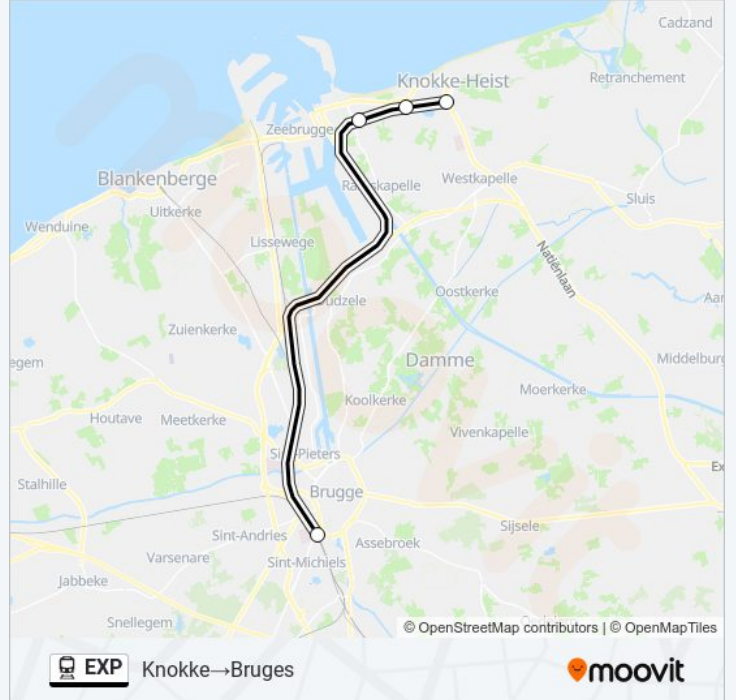

EXP trein dienstroosters en routekaarten zijn beschikbaar als online PDF op moovitapp.com. Gebruik de Moovit-app om live de vertrektijden van bus-, trein- en metrolijnen te bekijken, en stap-per-stap wegbeschrijvingen voor alle OV-lijnen in Belgique.

© 2024 Moovit - Alle rechten voorbehouden