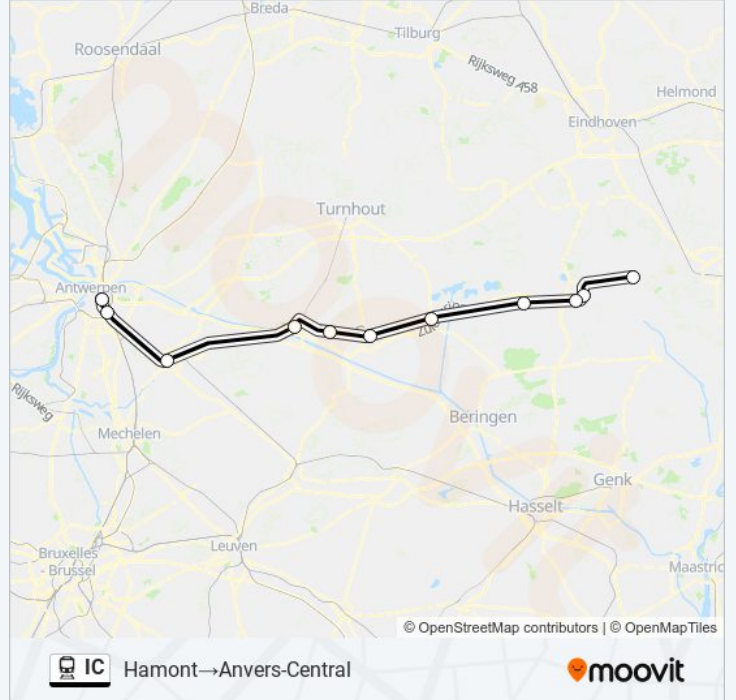

### Trein IC info

**Route:** Anvers-Central→Hamont

**Haltes:** 11

**Ritduur:** 90 min

**Samenvatting Lijn:**

## Richting: Hamont → Anvers-Central

11 haltes

[BEKIJK LIJNDIENSTROOSTER](#)

Hamont  
 Neerpelt  
 Overpelt  
 Lommel  
 Mol  
 Geel  
 Olen  
 Herentals  
 Lierre  
 Anvers-Berchem  
 Anvers-Central

## trein IC dienstrooster

Hamont → Anvers-Central Dienstrooster Route:

maandag	05:26 - 21:19
dinsdag	05:26 - 21:19
woensdag	05:26 - 21:19
donderdag	05:26 - 21:19
vrijdag	05:26 - 21:19
zaterdag	06:28 - 21:19
zondag	06:28 - 21:19

## Trein IC info

**Route:** Hamont → Anvers-Central

**Haltes:** 11

**Ritduur:** 92 min

**Samenvatting Lijn:**

IC trein dienstroosters en routekaarten zijn beschikbaar als online PDF op [moovitapp.com](https://moovitapp.com). Gebruik de Moovit-app om live de vertrektijden van bus-, trein- en metrolijnen te bekijken, en stap-per-stap wegbeschrijvingen voor alle OV-lijnen in Belgique.