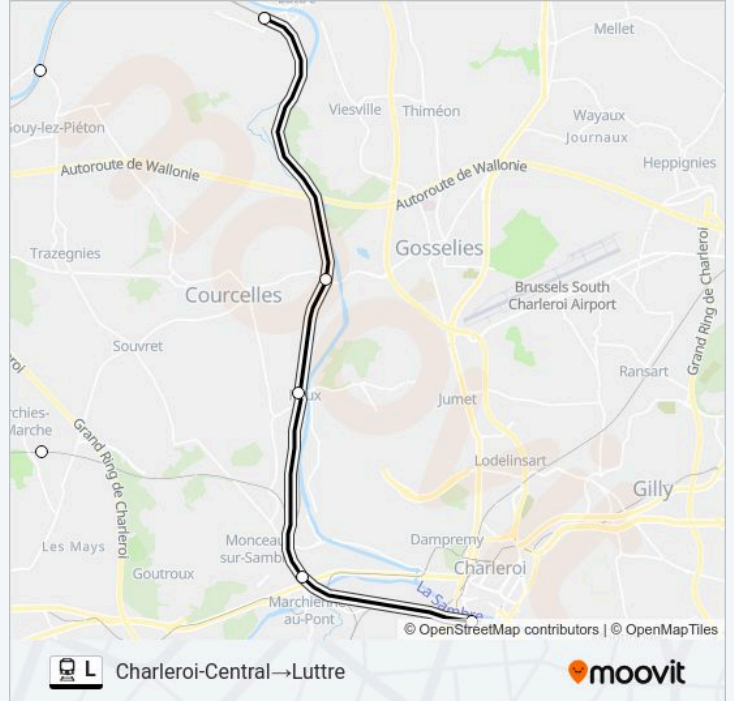

Kijk in de gratis glimble reisapp voor de dichtstbijzijnde halte van trein L en hoe laat de eerstvolgende trein L aankomt.

Richting: Charleroi-Central → Luttre

5 haltes

[BEKIJK LIJNDIENSTROOSTER](#)

Charleroi-Central

Marchienne-Au-Pont

Roux

Courcelles-Motte

Luttre

trein L dienstrooster

Charleroi-Central → Luttre Dienstrooster Route:

maandag	Niet Operationeel
dinsdag	Niet Operationeel
woensdag	Niet Operationeel
donderdag	Niet Operationeel
vrijdag	Niet Operationeel
zaterdag	Niet Operationeel
zondag	06:23 - 16:23

Trein L info

Route: Charleroi-Central → Luttre

Haltes: 5

Ritduur: 19 min

Samenvatting Lijn:

Richting: Luttre→Charleroi-Central

5 haltes

[BEKIJK LIJNDIENSTROOSTER](#)