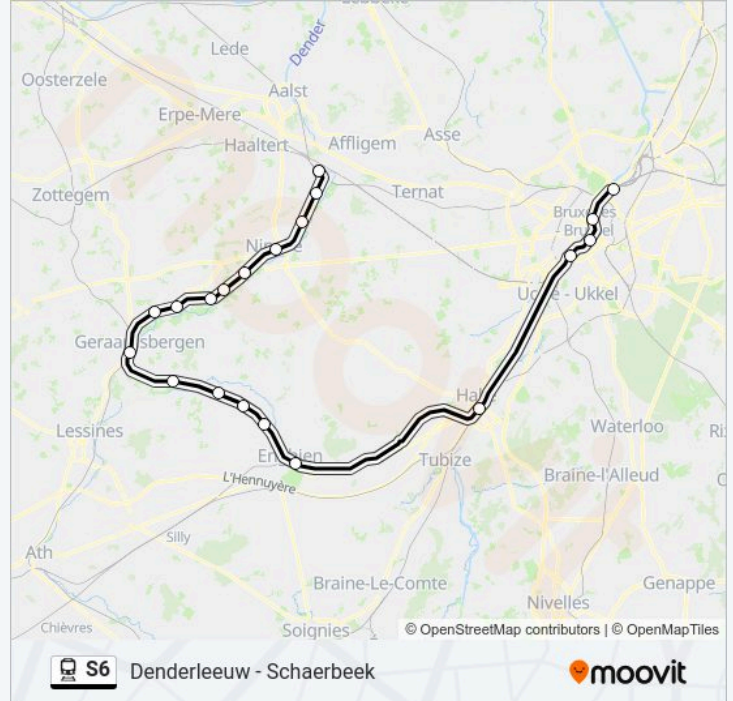

## Denderleeuw - Schaerbeek

[Download De App](#)

De treinlijn S6 (Denderleeuw - Schaerbeek) heeft 2 routes. Op werkdagen zijn de diensturen:

(1) Denderleeuw→Schaerbeek: 19:53(2) Schaerbeek→Denderleeuw: 18:36 - 20:36

### trein S6 dienstrooster

Denderleeuw→Schaerbeek Dienstrooster Route:

maandag	06:50 - 19:50
dinsdag	19:53
woensdag	19:53
donderdag	19:53
vrijdag	19:53
zaterdag	06:50 - 19:50
zondag	06:50 - 19:50

**trein S6 dienstrooster**

Schaerbeek → Denderleeuw Dienstrooster Route:

maandag	07:36 - 19:36
dinsdag	18:36 - 20:36
woensdag	18:36 - 20:36
donderdag	18:36 - 20:36
vrijdag	18:36 - 20:36
zaterdag	07:35 - 19:35
zondag	07:36 - 19:36

**Trein S6 info**

**Route:** Schaerbeek → Denderleeuw

**Haltes:** 20

**Ritduur:** 92 min

**Samenvatting Lijn:**

Iddergem

Denderleeuw

S6 trein dienstroosters en routekaarten zijn beschikbaar als online PDF op [moovitapp.com](https://moovitapp.com). Gebruik de Moovit-app om live de vertrektijden van bus-, trein- en metrolijnen te bekijken, en stap-per-stap wegbeschrijvingen voor alle OV-lijnen in Belgique.