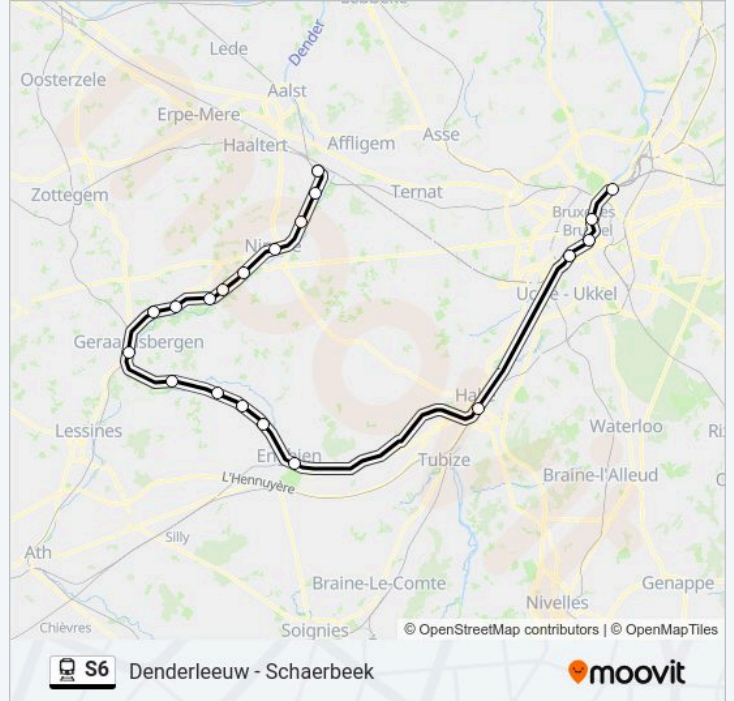

## Denderleeuw - Schaerbeek

[Download De App](#)

De treinlijn S6 (Denderleeuw - Schaerbeek) heeft 2 routes. Op werkdagen zijn de diensturen:

(1) Denderleeuw→Schaerbeek: 19:53(2) Schaerbeek→Denderleeuw: 18:36 - 20:36

### Richting: Denderleeuw→Schaerbeek

20 haltes

[BEKIJK LIJNDIENSTROOSTER](#)

Denderleeuw  
Iddergem  
Okegem  
Ninove  
Eichem  
Appelterre  
Zandbergen  
Idegem  
Schendelbeke  
Grammont  
Viane-Moerbeke  
Gammerages  
Tollembeek  
Herne  
Enghien  
Hal  
Bruxelles-Midi  
Bruxelles-Central  
Bruxelles-Nord  
Schaerbeek

### trein S6 dienstrooster

Denderleeuw→Schaerbeek Dienstrooster Route:

maandag	06:50 - 19:50
dinsdag	19:53
woensdag	19:53
donderdag	19:53
vrijdag	19:53
zaterdag	06:50 - 19:50
zondag	06:50 - 19:50

### Trein S6 info

**Route:** Denderleeuw→Schaerbeek

**Haltes:** 20

**Ritduur:** 94 min

**Samenvatting Lijn:**

**Richting: Schaerbeek → Denderleeuw**

20 haltes

[BEKIJK LIJNDIENSTROOSTER](#)