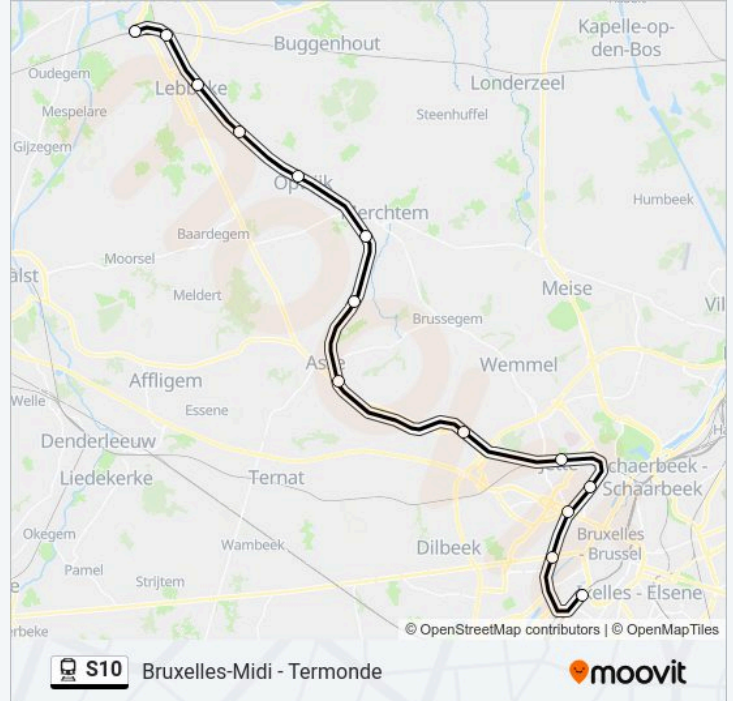

- Bruxelles-Midi
- Bruxelles-Ouest
- Simonis
- Tour-Et-Taxis
- Jette
- Zellik
- Asse
- Mollem
- Merchtem
- Opwijk
- Heizijde
- Lebbeke
- Sint-Gillis
- Termonde

**trein S10 dienstrooster**

Bruxelles-Midi → Termonde Dienstrooster Route:

maandag	08:06 - 23:06
dinsdag	06:06 - 20:07
woensdag	06:06 - 20:07
donderdag	06:06 - 20:07
vrijdag	06:06 - 20:07
zaterdag	08:06
zondag	08:06 - 23:06

**Trein S10 info**

**Route:** Bruxelles-Midi → Termonde

**Haltes:** 14

**Ritduur:** 46 min

**Samenvatting Lijn:**