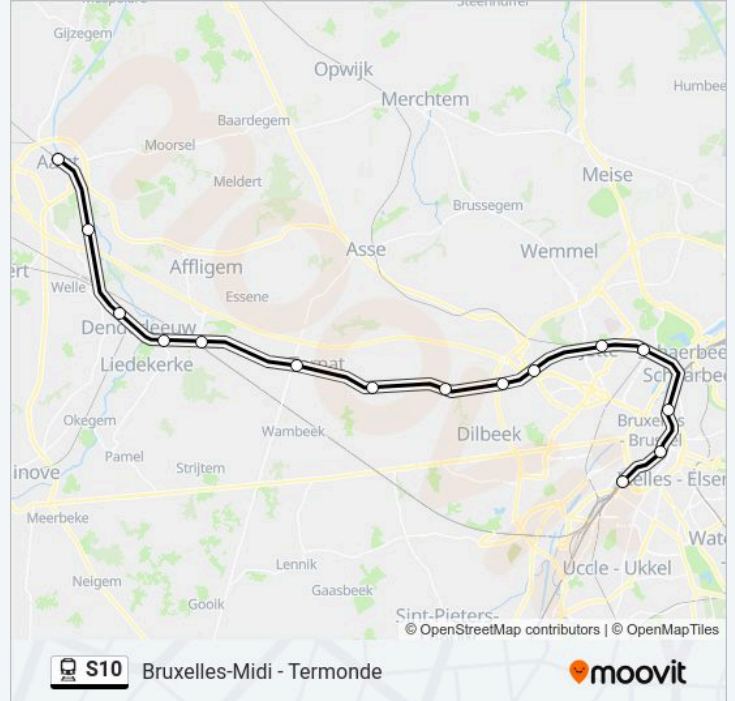

### Richting: Alost→Bruxelles-Midi

15 haltes

[BEKIJK LIJNDIENSTROOSTER](#)

Alost  
Erembodegem  
Denderleeuw  
Liedekerke  
Essene Lombeek  
Ternat  
Sint-Martens-Bodegem  
Dilbeek  
Grand-Bigard  
Berchem-Sainte-Agathe  
Jette  
Bockstael  
Bruxelles-Nord  
Bruxelles-Central  
Bruxelles-Midi

### trein S10 dienstrooster

Alost→Bruxelles-Midi Dienstrooster Route:

maandag	08:06 - 22:06
dinsdag	05:08 - 19:08
woensdag	05:08 - 19:08
donderdag	05:08 - 19:08
vrijdag	05:08 - 19:08
zaterdag	Niet Operationeel
zondag	08:06 - 22:06

### Trein S10 info

**Route:** Alost→Bruxelles-Midi

**Haltes:** 15

**Ritduur:** 59 min

**Samenvatting Lijn:**

## Richting: Bruxelles-Midi → Alost

15 haltes

[BEKIJK LIJNDIENSTROOSTER](#)

Bruxelles-Midi  
 Bruxelles-Central  
 Bruxelles-Nord  
 Bockstael  
 Jette  
 Berchem-Sainte-Agathe  
 Grand-Bigard  
 Dilbeek  
 Sint-Martens-Bodegem  
 Ternat  
 Essene Lombeek  
 Liedekerke  
 Denderleeuw  
 Erembodegem  
 Alost