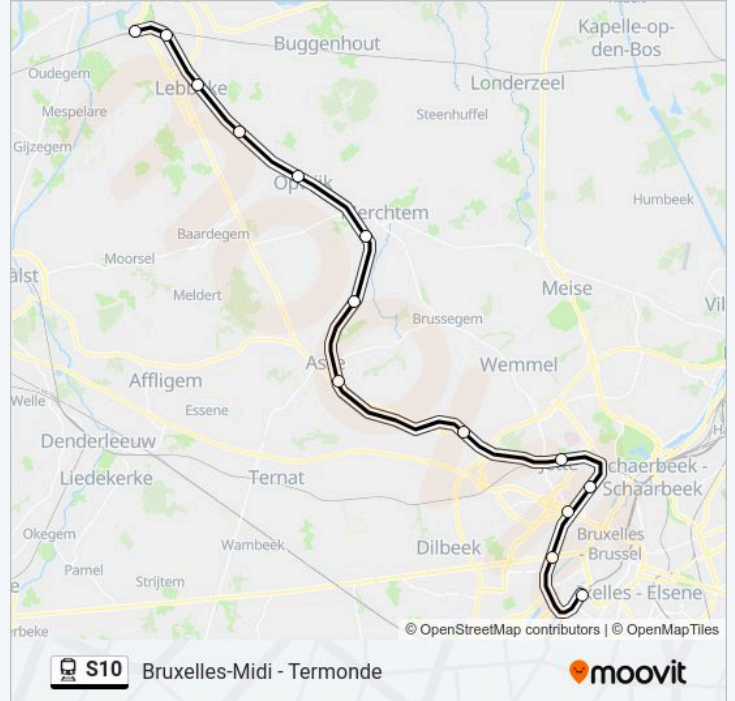

S10 trein dienstroosters en routekaarten zijn beschikbaar als online PDF op moovitapp.com. Gebruik de Moovit-app om live de vertrektijden van bus-, trein- en metrolijnen te bekijken, en stap-per-stap wegbeschrijvingen voor alle OV-lijnen in Belgique.

© 2024 Moovit - Alle rechten voorbehouden