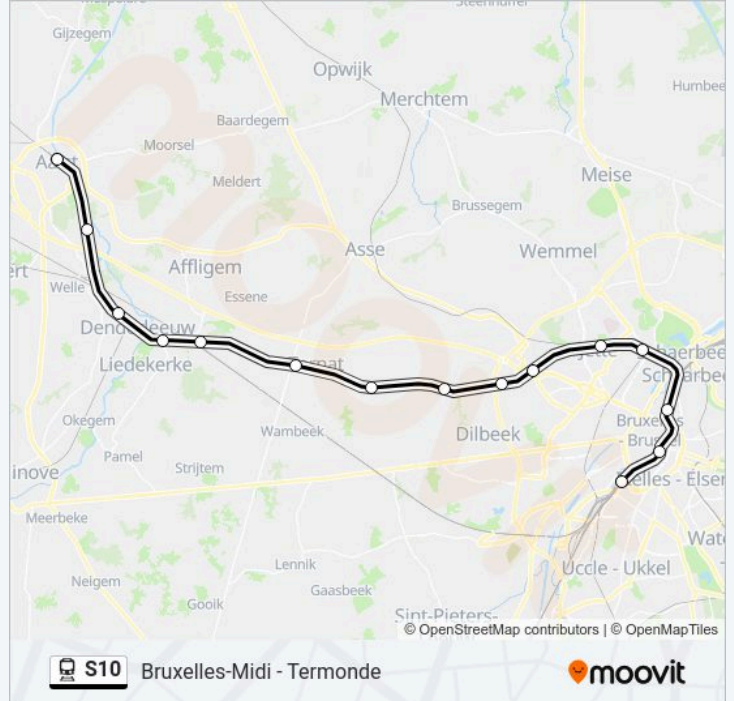

### Trein S10 info

**Route:** Alost→Bruxelles-Midi

**Haltes:** 15

**Ritduur:** 59 min

**Samenvatting Lijn:**

## Richting: Bruxelles-Midi → Alost

15 haltes

[BEKIJK LIJNDIENSTROOSTER](#)

Bruxelles-Midi  
 Bruxelles-Central  
 Bruxelles-Nord  
 Bockstael  
 Jette  
 Berchem-Sainte-Agathe  
 Grand-Bigard  
 Dilbeek  
 Sint-Martens-Bodegem  
 Ternat  
 Essene Lombeek  
 Liedekerke  
 Denderleeuw  
 Erembodegem  
 Alost

## trein S10 dienstrooster

Bruxelles-Midi → Alost Dienstrooster Route:

maandag	08:57 - 22:57
dinsdag	05:59 - 18:59
woensdag	05:59 - 18:59
donderdag	05:59 - 18:59
vrijdag	05:59 - 18:59
zaterdag	Niet Operationeel
zondag	08:57 - 22:57

## Trein S10 info

**Route:** Bruxelles-Midi → Alost

**Haltes:** 15

**Ritduur:** 57 min

**Samenvatting Lijn:**

**Richting: Bruxelles-Midi → Termonde**

14 haltes

[BEKIJK LIJNDIENSTROOSTER](#)