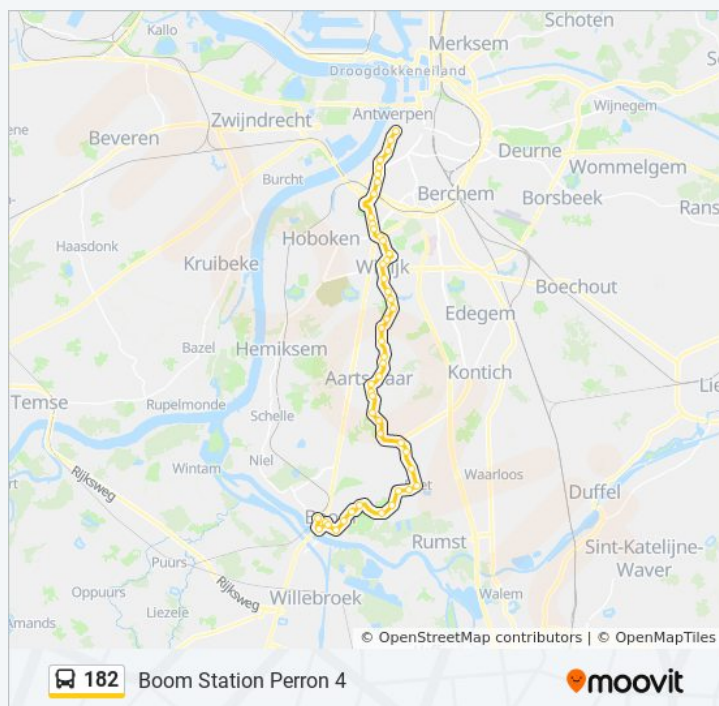

07:10 - 21:10

bus 182 info

Route: Boom Station Perron 4

Haltes: 48

Ritduur: 57 min

Samenvatting Lijn:

Reet Kerk

Reet Beukendreef