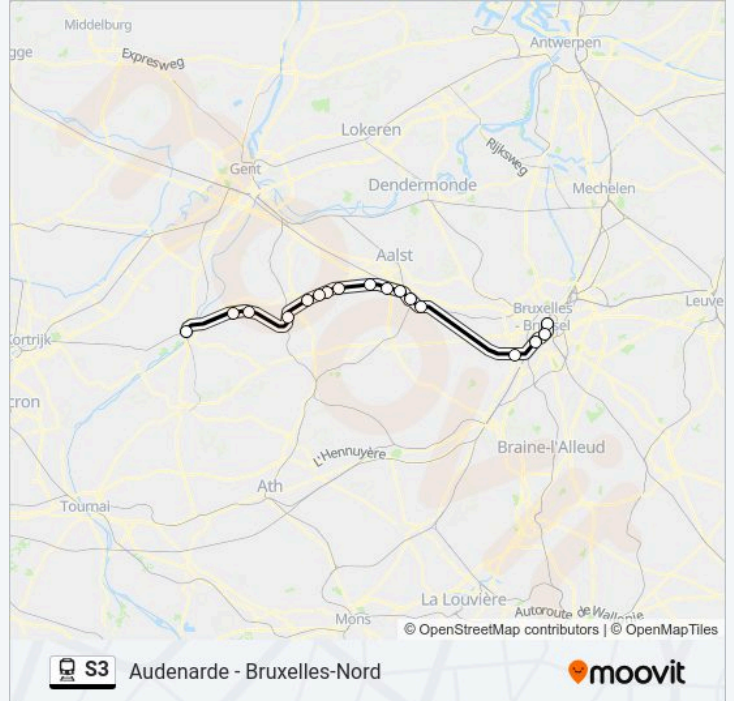

Audenarde - Bruxelles-Nord

Download De App

De treinlijn S3 (Audenarde - Bruxelles-Nord) heeft één route. Op werkdagen zijn de diensturen:

(1) Bruxelles-Nord→Audenarde: 23:19

Kijk in de gratis glimble reisapp voor de dichtstbijzijnde halte van trein S3 en hoe laat de eerstvolgende trein S3 aankomt.

Richting: Bruxelles-Nord→Audenarde

17 haltes

[BEKIJK LIJNDIENSTROOSTER](#)

Bruxelles-Nord
Bruxelles-Central
Bruxelles-Midi
Anderlecht
Liedekerke
Denderleeuw
Welle
Haaltert
Ede
Burst
Terhagen
Herzele
Hillegem
Zottegem
Munkzwalm
Sint-Denijs-Boekel
Audenarde

trein S3 dienstrooster

Bruxelles-Nord→Audenarde Dienstrooster Route:

maandag	Niet Operationeel
dinsdag	23:19
woensdag	23:19
donderdag	23:19
vrijdag	23:19
zaterdag	Niet Operationeel
zondag	Niet Operationeel

Trein S3 info

Route: Bruxelles-Nord→Audenarde

Haltes: 17

Ritduur: 72 min

Samenvatting Lijn:

S3 trein dienstroosters en routekaarten zijn beschikbaar als online PDF op moovitapp.com. Gebruik de Moovit-app om live de vertrektijden van bus-, trein- en metrolijnen te bekijken, en stap-per-stap wegbeschrijvingen voor alle OV-lijnen in Belgique.