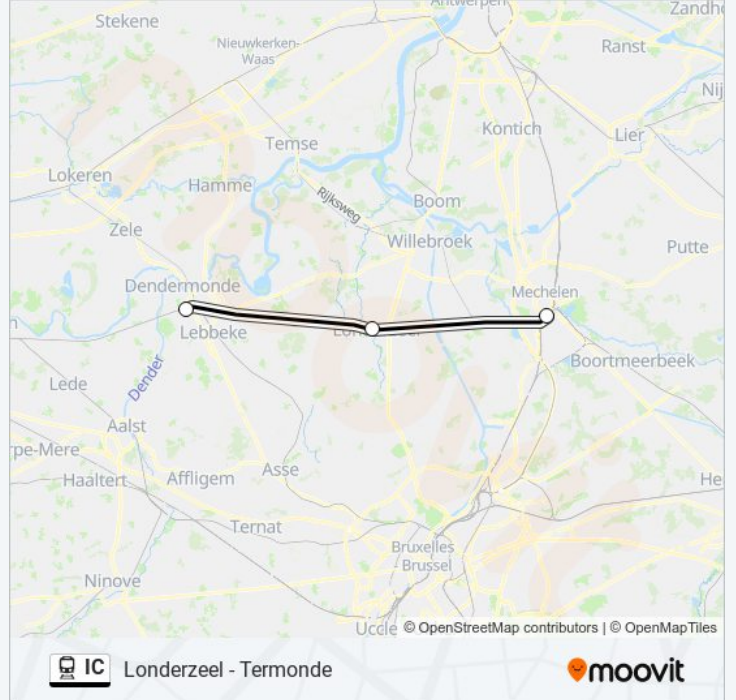

### **Trein IC info**

**Route:** Malines → Londerzeel

**Haltes:** 2

**Ritduur:** 12 min

**Samenvatting Lijn:**

**Richting: Termonde→Malines**

3 haltes

[BEKIJK LIJNDIENSTROOSTER](#)

Termonde

Londerzeel

Malines

### **trein IC dienstrooster**

Termonde→Malines Dienstrooster Route:

maandag	05:24
dinsdag	05:24
woensdag	05:24
donderdag	05:24
vrijdag	05:24
zaterdag	Niet Operationeel
zondag	Niet Operationeel

### **Trein IC info**

**Route:** Termonde→Malines

**Haltes:** 3

**Ritduur:** 22 min

**Samenvatting Lijn:**

IC trein dienstroosters en routekaarten zijn beschikbaar als online PDF op [moovitapp.com](https://moovitapp.com). Gebruik de Moovit-app om live de vertrektijden van bus-, trein- en metrolijnen te bekijken, en stap-per-stap wegbeschrijvingen voor alle OV-lijnen in Belgique.