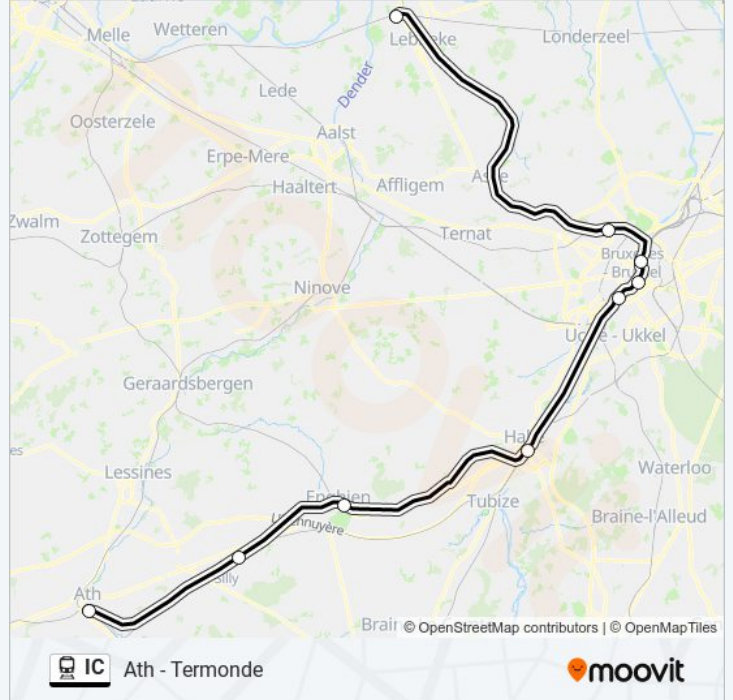

Ath - Termonde

Download De App

De treinlijn IC (Ath - Termonde) heeft één route. Op werkdagen zijn de diensturen:

(1) Termonde→Ath: 21:04 - 23:04

Kijk in de gratis glimble reisapp voor de dichtstbijzijnde halte van trein IC en hoe laat de eerstvolgende trein IC aankomt.

Richting: Termonde→Ath

9 haltes

[BEKIJK LIJNDIENSTROOSTER](#)

Termonde
Jette
Bruxelles-Nord
Bruxelles-Central
Bruxelles-Midi
Hal
Enghien
Silly
Ath

trein IC dienstrooster

Termonde→Ath Dienstrooster Route:

maandag	21:04 - 23:04
dinsdag	21:04 - 23:04
woensdag	21:04 - 23:04
donderdag	21:04 - 23:04
vrijdag	21:04 - 23:04
zaterdag	Niet Operationeel
zondag	Niet Operationeel

Trein IC info

Route: Termonde→Ath

Haltes: 9

Ritduur: 82 min

Samenvatting Lijn:

IC trein dienstroosters en routekaarten zijn beschikbaar als online PDF op moovitapp.com. Gebruik de Moovit-app om live de vertrektijden van bus-, trein- en metrolijnen te bekijken, en stap-per-stap wegbeschrijvingen voor alle OV-lijnen in Belgique.