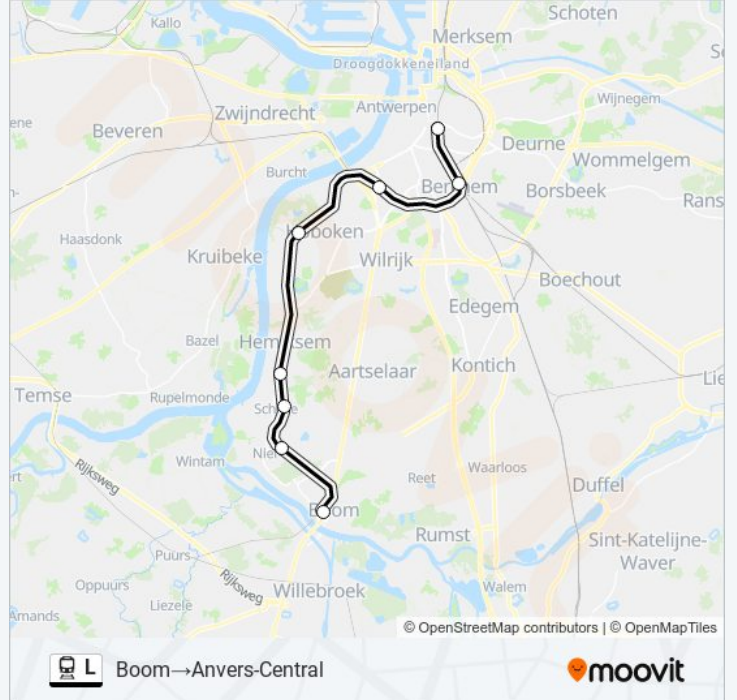

Train L info

Route: Anvers-Central→Boom

Haltes: 8

Ritduur: 30 min

Samenvatting Lijn:

Richting: Boom → Anvers-Central

8 haltes

[BEKIJK LIJNDIENSTROOSTER](#)

Boom
 Niel
 Schelle
 Hemiksem
 Hoboken-Polder
 Anvers-Sud
 Anvers-Berchem
 Anvers-Central

Train L dienstrooster

Boom → Anvers-Central Dienstrooster Route:

maandag	Niet Operationeel
dinsdag	Niet Operationeel
woensdag	Niet Operationeel
donderdag	Niet Operationeel
vrijdag	Niet Operationeel
zaterdag	07:40 - 23:40
zondag	07:40 - 23:40

Train L info

Route: Boom → Anvers-Central

Haltes: 8

Ritduur: 31 min

Samenvatting Lijn:

L Train dienstroosters en routekaarten zijn beschikbaar als online PDF op moovitapp.com. Gebruik de [Moovit-app](#) om live de vertrektijden van bus-, trein- en metrolijnen te bekijken, en stap-per-stap wegbeschrijvingen voor alle OV-lijnen in Belgique.