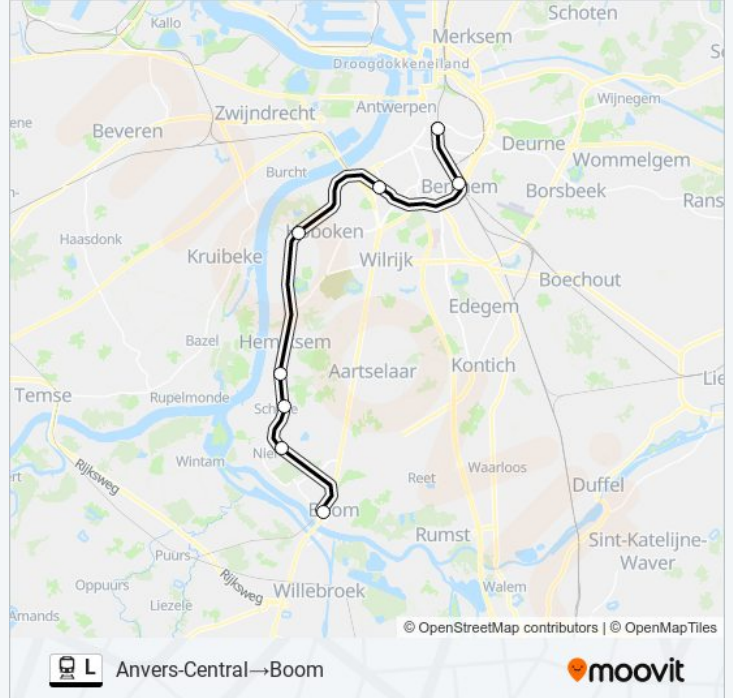

Kijk in de gratis glimble reisapp voor de dichtstbijzijnde halte van Train L en hoe laat de eerstvolgende Train L aankomt.

Richting: Anvers-Central→Boom

8 haltes

[BEKIJK LIJNDIENSTROOSTER](#)

Anvers-Central
Anvers-Berchem
Anvers-Sud
Hoboken-Polder
Hemiksem
Schelle
Niel
Boom

Train L dienstrooster

Anvers-Central→Boom Dienstrooster Route:

maandag	Niet Operationeel
dinsdag	Niet Operationeel
woensdag	Niet Operationeel
donderdag	Niet Operationeel
vrijdag	Niet Operationeel
zaterdag	06:49 - 22:49
zondag	06:49 - 22:49

Train L info

Route: Anvers-Central→Boom

Haltes: 8

Ritduur: 30 min

Samenvatting Lijn:

Richting: Boom → Anvers-Central

8 haltes

[BEKIJK LIJNDIENSTROOSTER](#)