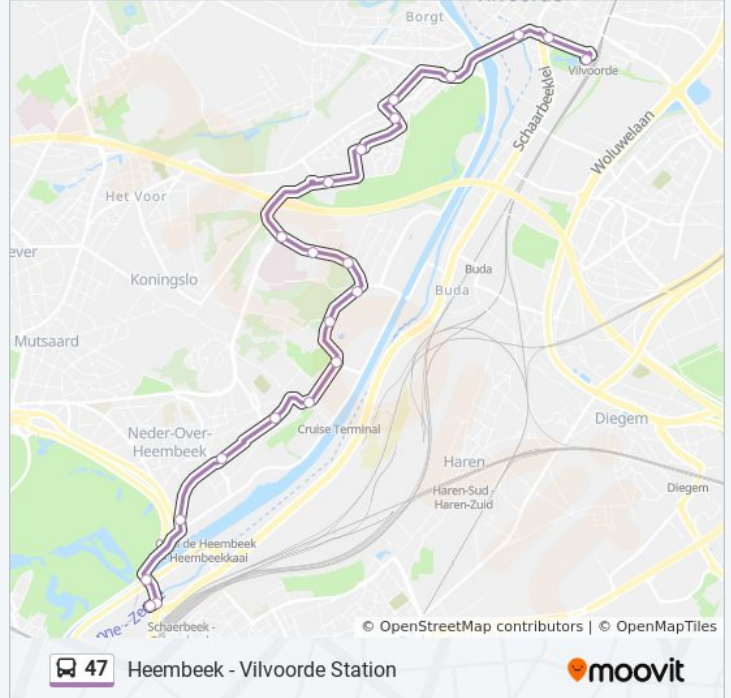

## bus 47 dienstrooster

Heembeek -->Docks Brussel Dienstrooster Route:

maandag	00:15 - 23:55
dinsdag	00:15 - 23:55
woensdag	00:15 - 23:55
donderdag	00:15 - 23:55
vrijdag	00:15 - 23:55
zaterdag	00:15 - 23:55
zondag	00:15 - 22:55

## bus 47 info

**Route:** Heembeek -->Docks Brussel

**Haltes:** 22

**Ritduur:** 30 min

**Samenvatting Lijn:**

Docks Brussel

**Richting: Hop. Militaire**

16 haltes